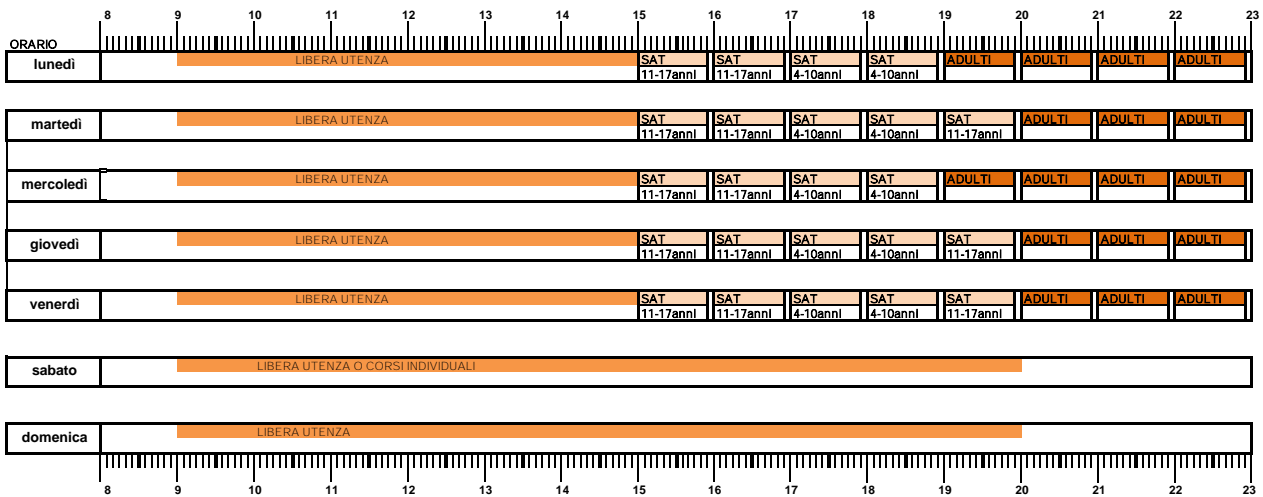

RIEPILOGO UTILIZZO SETTIMANALE

IMPIANTO: SAINI

PERIODO: stagione 17 18

CAMPO 4

LEGENDA SAT - Scuola Avviamento Tennis

RIEPILOGO UTILIZZO SETTIMANALE

IMPIANTO: SAINI

PERIODO: Stagione 17 18

CAMPO 5

LEGENDA SAT - Scuola Avviamento Tennis