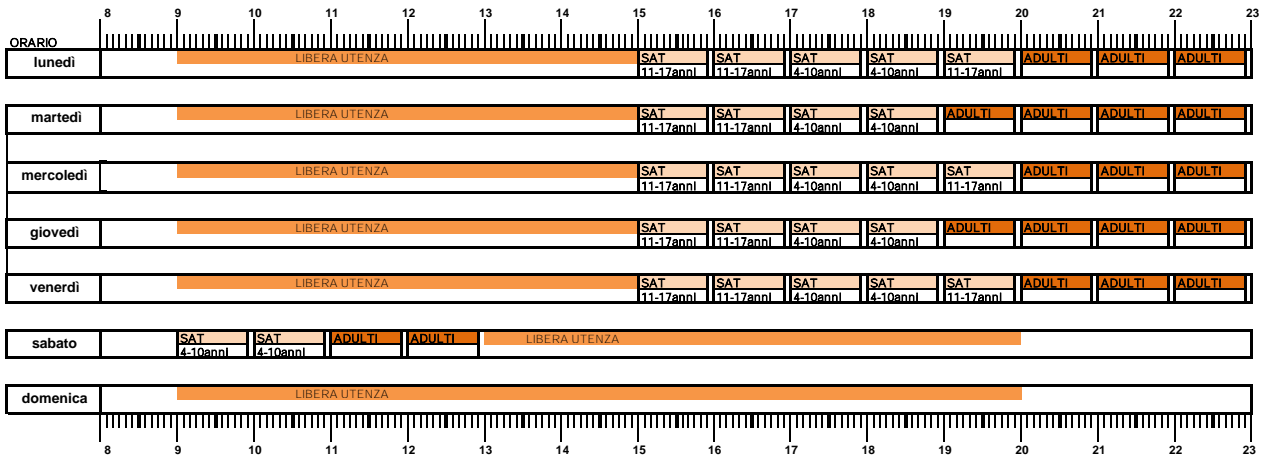

RIEPILOGO UTILIZZO SETTIMANALE

IMPIANTO: SAINI

PERIODO: stagione 17 18

CAMPO 4

LEGENDA SAT - Scuola Avviamento Tennis

RIEPILOGO UTILIZZO SETTIMANALE

IMPIANTO: SAINI

PERIODO: Stagione 17 18

CAMPO 5

LEGENDA SAT - Scuola Avviamento Tennis