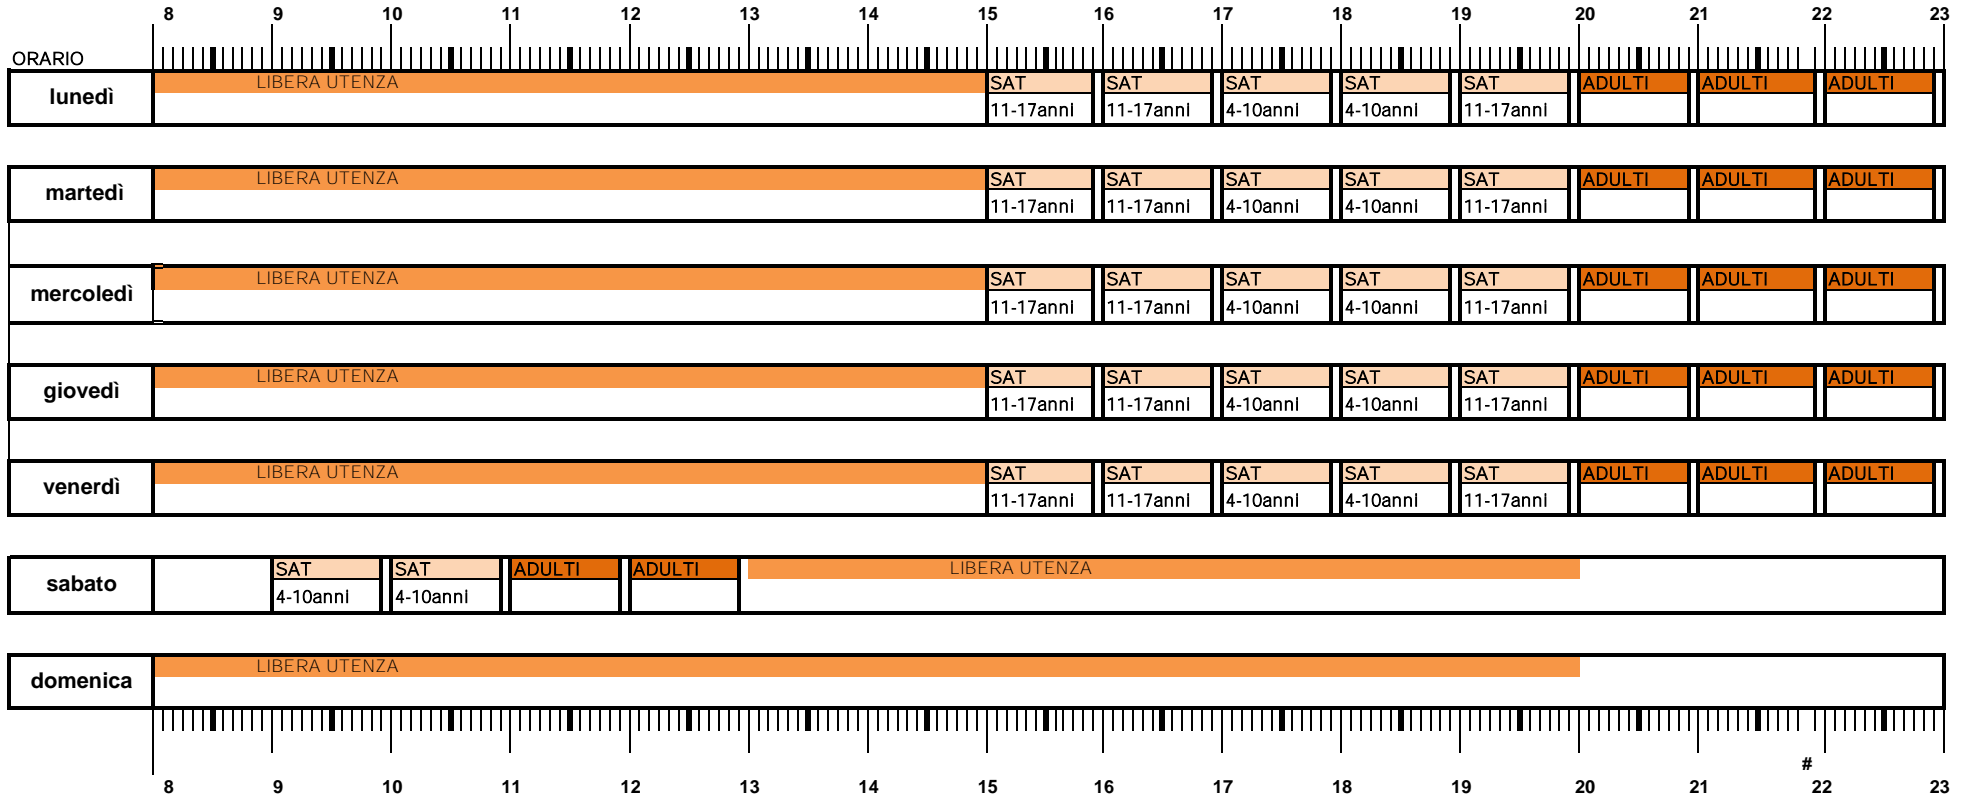

# RIEPILOGO UTILIZZO SETTIMANALE

IMPIANTO: WASHINGTON

PERIODO: STAGIONE17 18

CAMPO 1

Legenda: SAT - Scuola Avviamento Tennis

# RIEPILOGO UTILIZZO SETTIMANALE

IMPIANTO: WASHINGTON

PERIODO: STAGIONE 17 18

CAMPO 2

Legenda SAT - Scuola Avvlamento Tennis

# RIEPILOGO UTILIZZO SETTIMANALE

IMPIANTO: WASHINGTON

PERIODO: Stagione 17 18

CAMPO 3

Legenda SAT - Scuola Avviamento Tennis