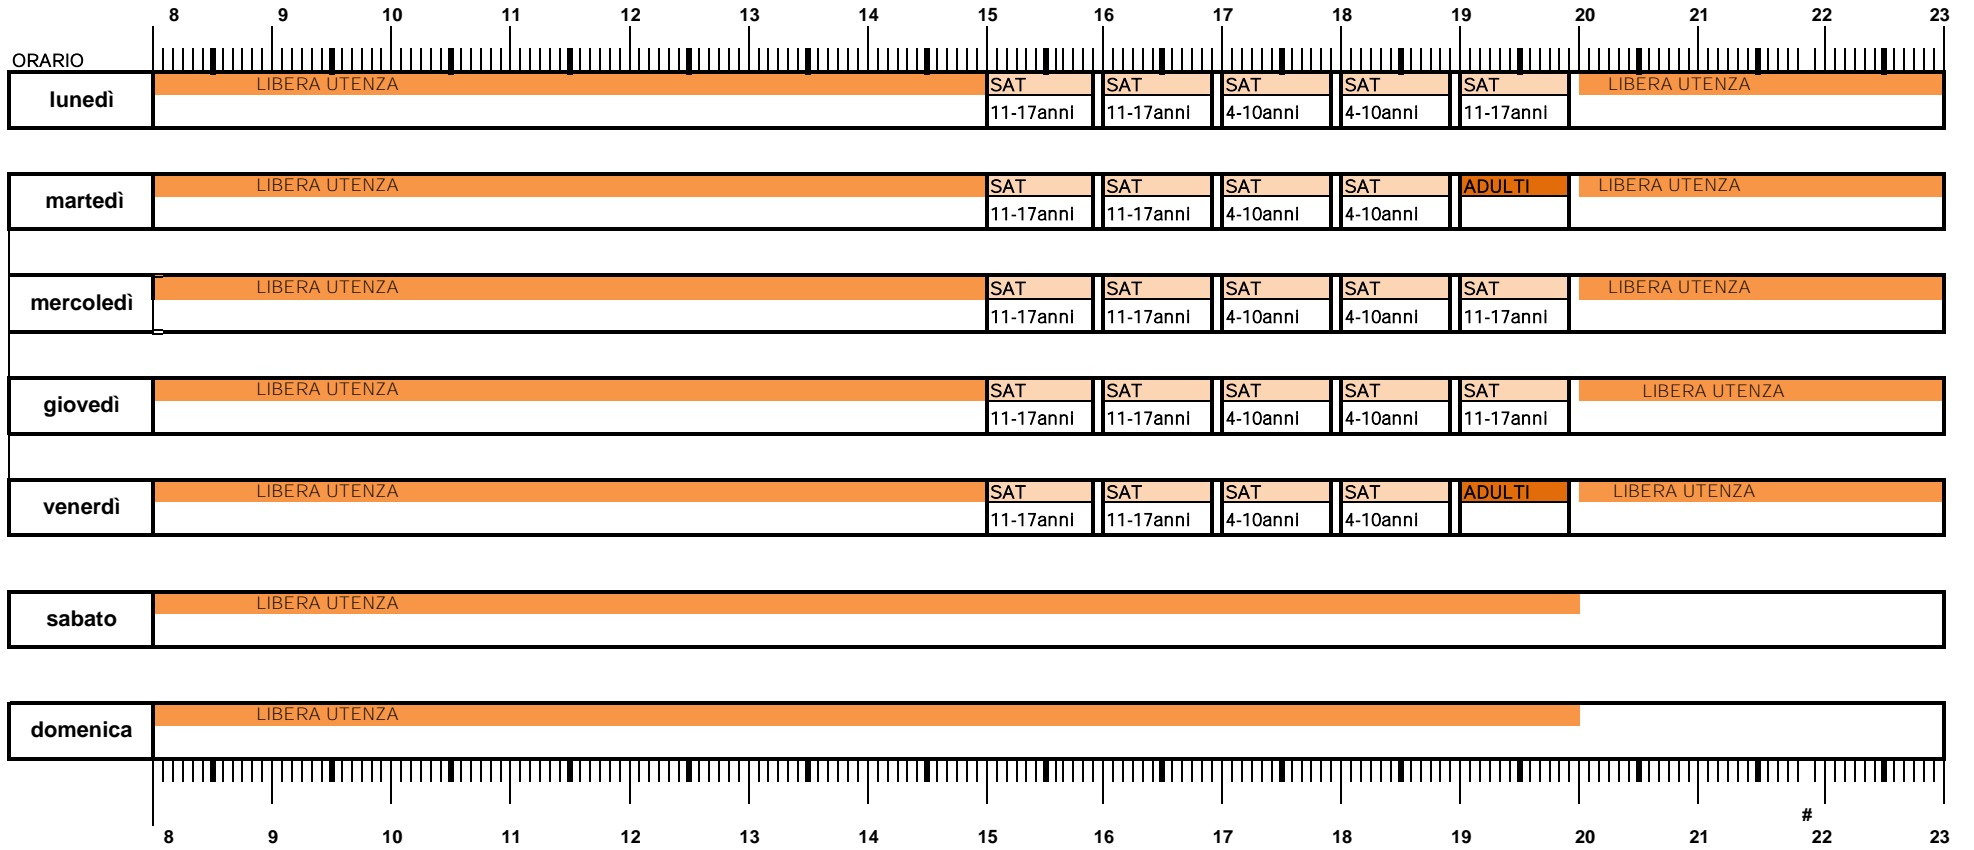

# RIEPILOGO UTILIZZO SETTIMANALE

IMPIANTO: WASHINGTON

PERIODO: STAGIONE17 18

CAMPO 1

Legenda: SAT - Scuola Avviamento Tennis

# RIEPILOGO UTILIZZO SETTIMANALE

IMPIANTO: WASHINGTON

PERIODO: STAGIONE 17 18

CAMPO 2

Legenda SAT - Scuola Avvlamento Tennis

# RIEPILOGO UTILIZZO SETTIMANALE

IMPIANTO: WASHINGTON

PERIODO: Stagione 17 18

CAMPO 3

Legenda SAT - Scuola Avviamento Tennis