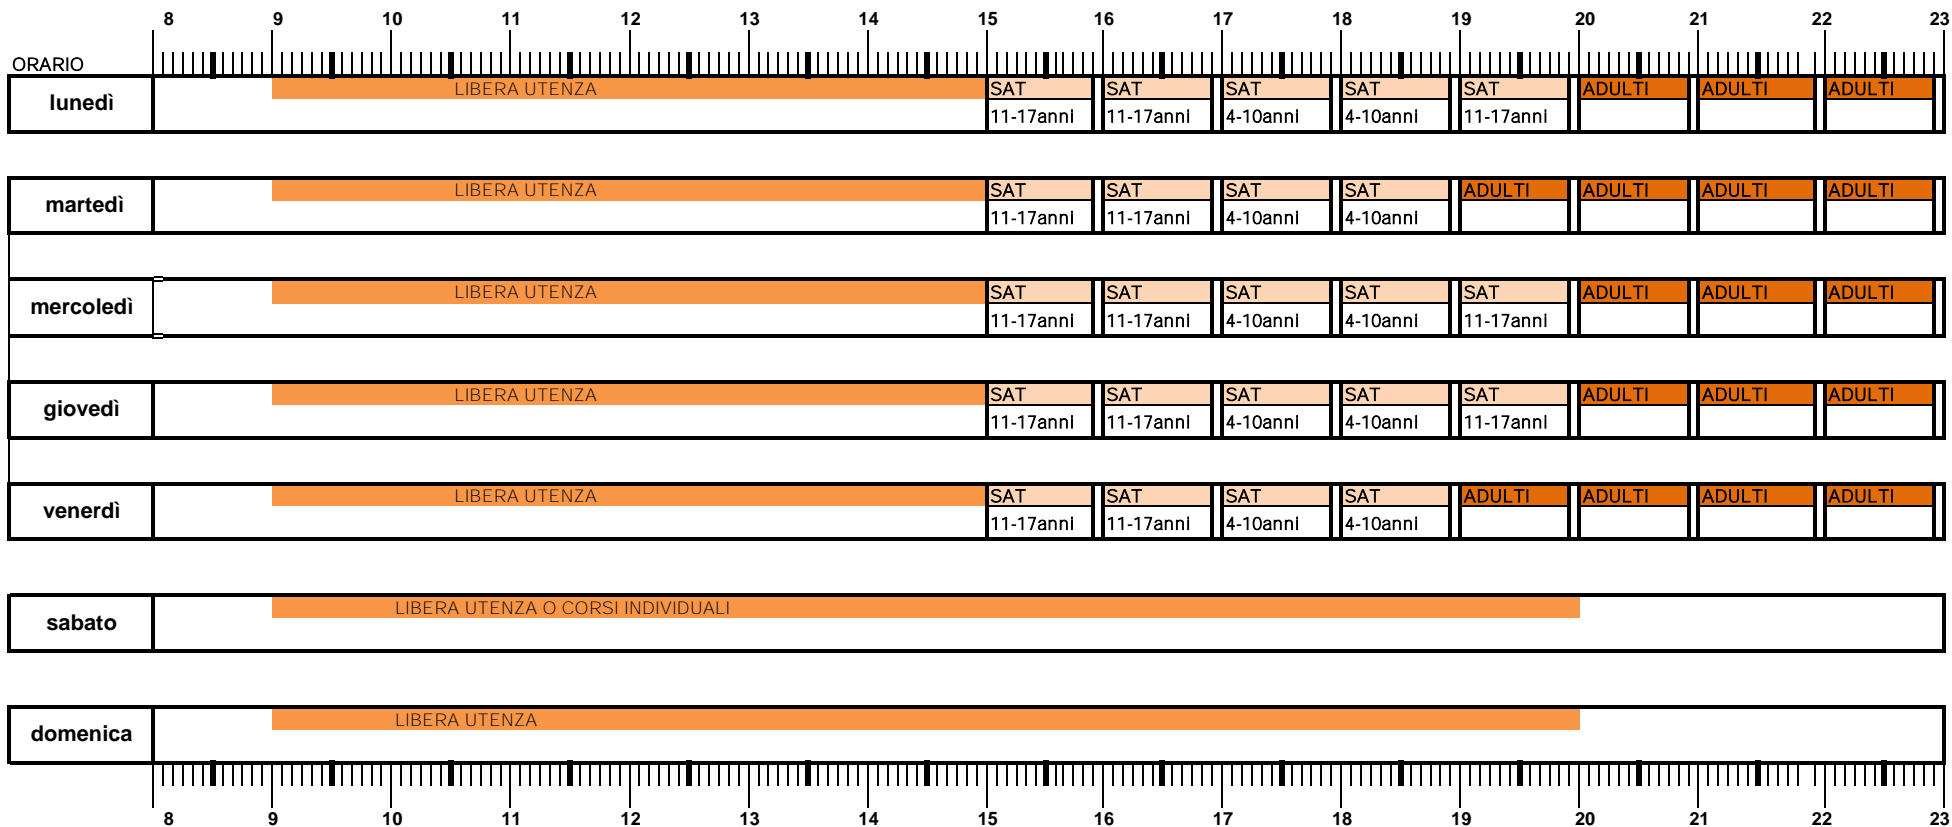

# RIEPILOGO UTILIZZO SETTIMANALE

IMPIANTO: WASHINGTON

PERIODO: STAGIONE17 18

CAMPO 1

Legenda: SAT - Scuola Avviamento Tennis

# RIEPILOGO UTILIZZO SETTIMANALE

IMPIANTO: WASHINGTON

PERIODO: STAGIONE 17 18

CAMPO 2

Legenda SAT - Scuola Avvlamento Tennis

# RIEPILOGO UTILIZZO SETTIMANALE

IMPIANTO: WASHINGTON

PERIODO: Stagione 17 18

CAMPO 3

Legenda SAT - Scuola Avviamento Tennis