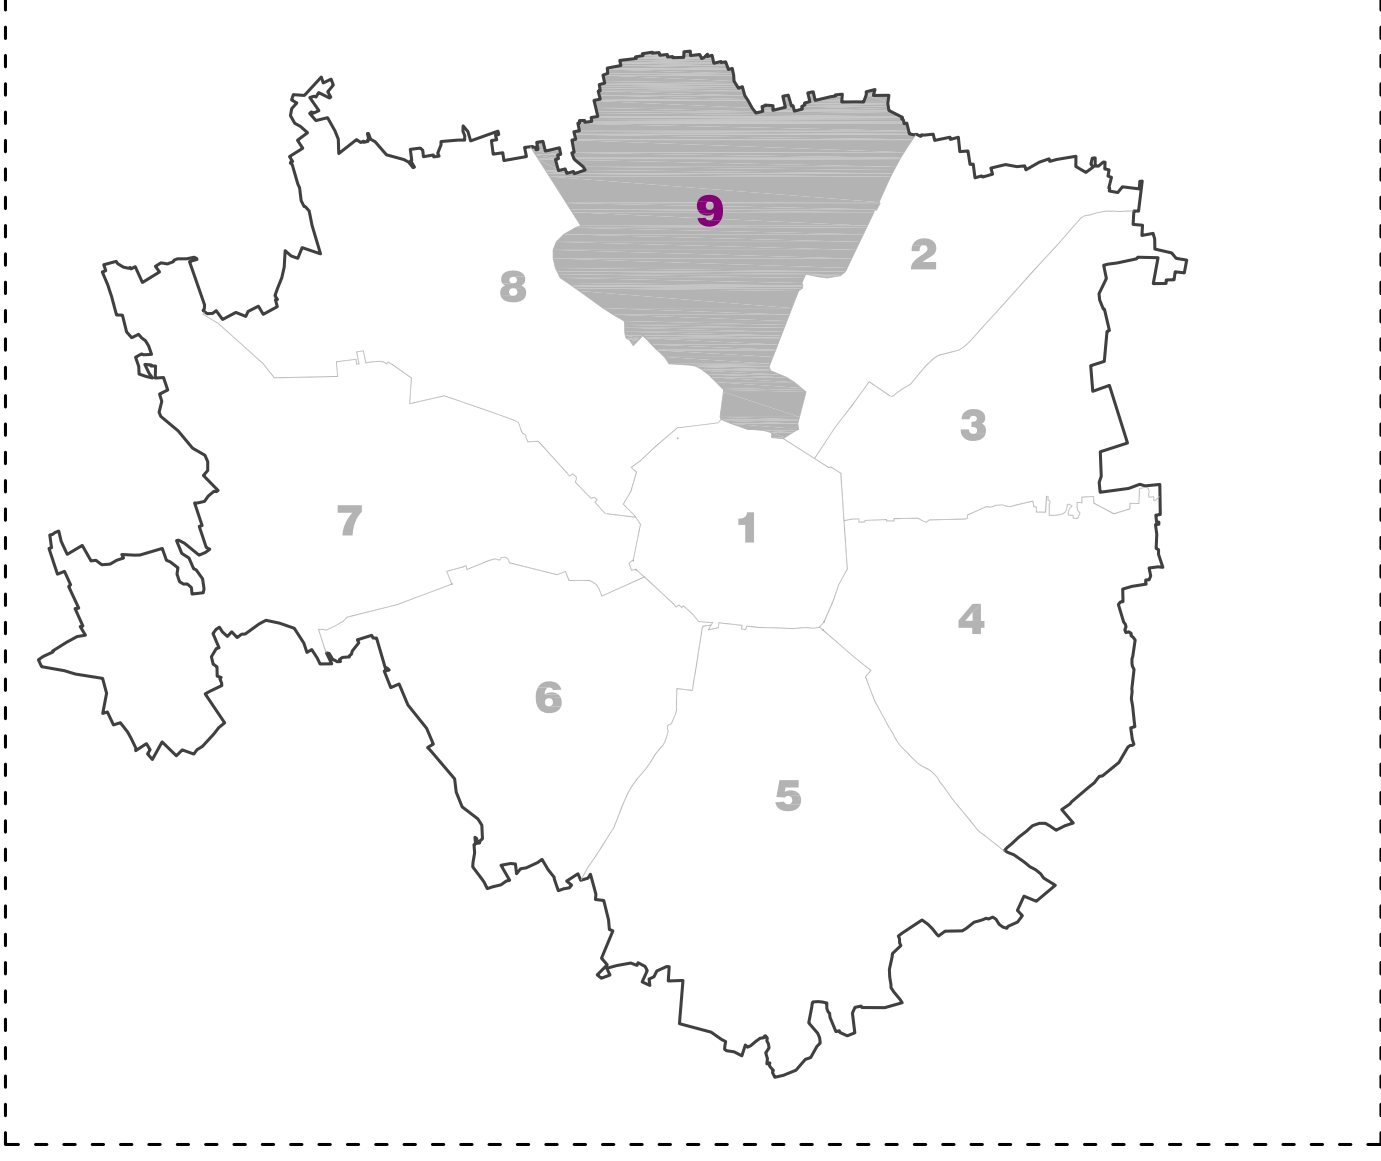

COMUNE DI MILANO - SCHEMA ZONE DI DECENTRAMENTO

DETTAGLIO ZONA DI DECENTRAMENTO 9 - CENTRO SPORTIVO ISEO

CENTRO SPORTIVO ISEO - INQUADRAMENTO - scala 1:1000

CENTRO SPORTIVO ISEO - PLANIMETRIA GENERALE - scala 1:500