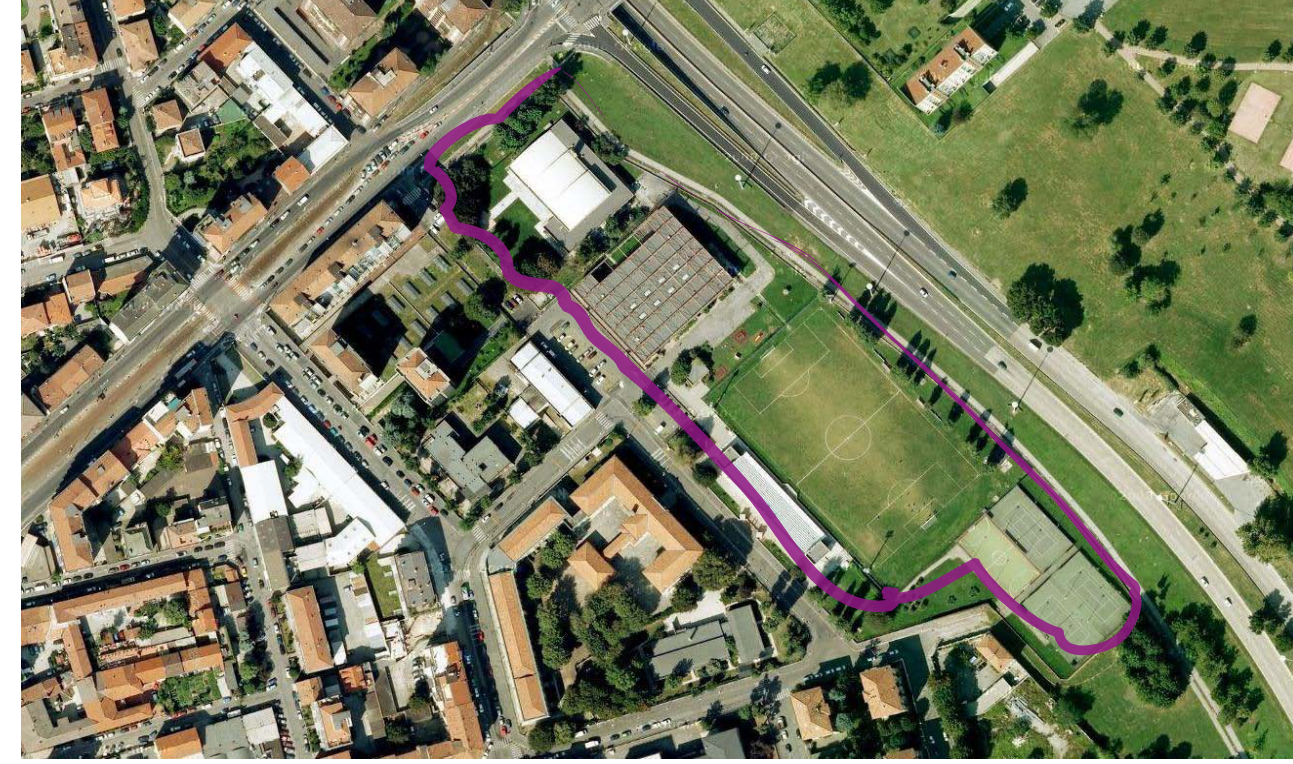

COMUNE DI MILANO - SCHEMA ZONE DI DECENTRAMENTO

DETTAGLIO ZONA DI DECENTRAMENTO 9 - CENTRO SPORTIVO ISEO

CENTRO SPORTIVO ISEO - INQUADRAMENTO - scala 1:1000

CENTRO SPORTIVO ISEO - PLANIMETRIA GENERALE - scala 1:500