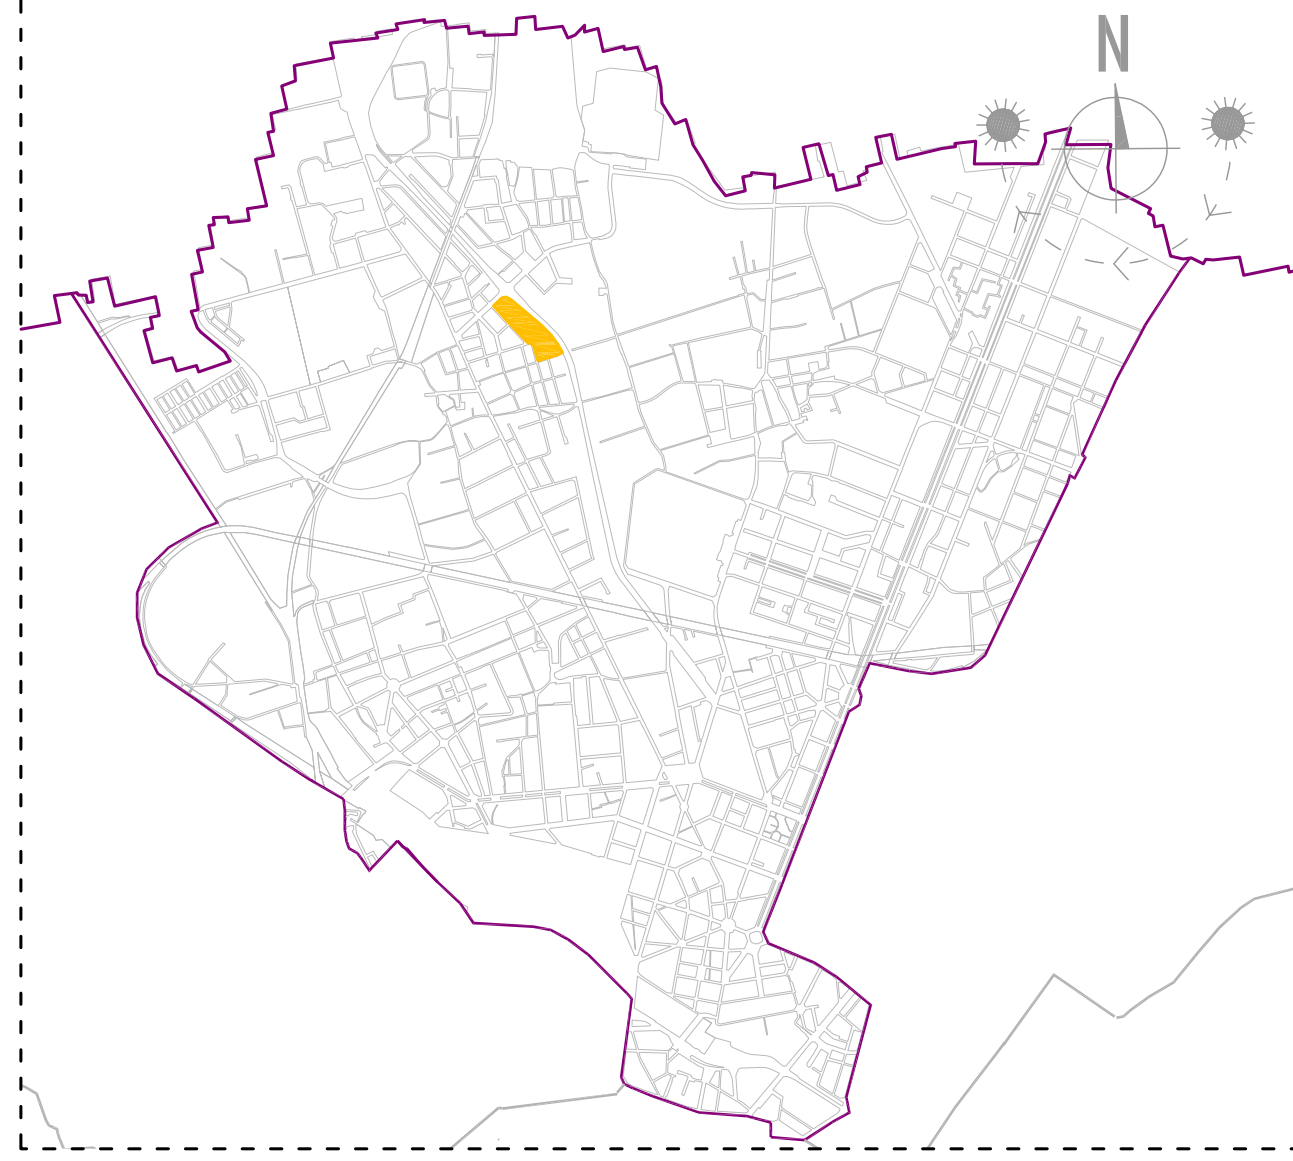

COMUNE DI MILANO - SCHEMA ZONE DI DECENTRAMENTO

DETTAGLIO ZONA DI DECENTRAMENTO 9 - CENTRO SPORTIVO ISEO

CENTRO SPORTIVO ISEO - INQUADRAMENTO - scala 1:1000

CENTRO SPORTIVO ISEO - PLANIMETRIA GENERALE - scala 1:500