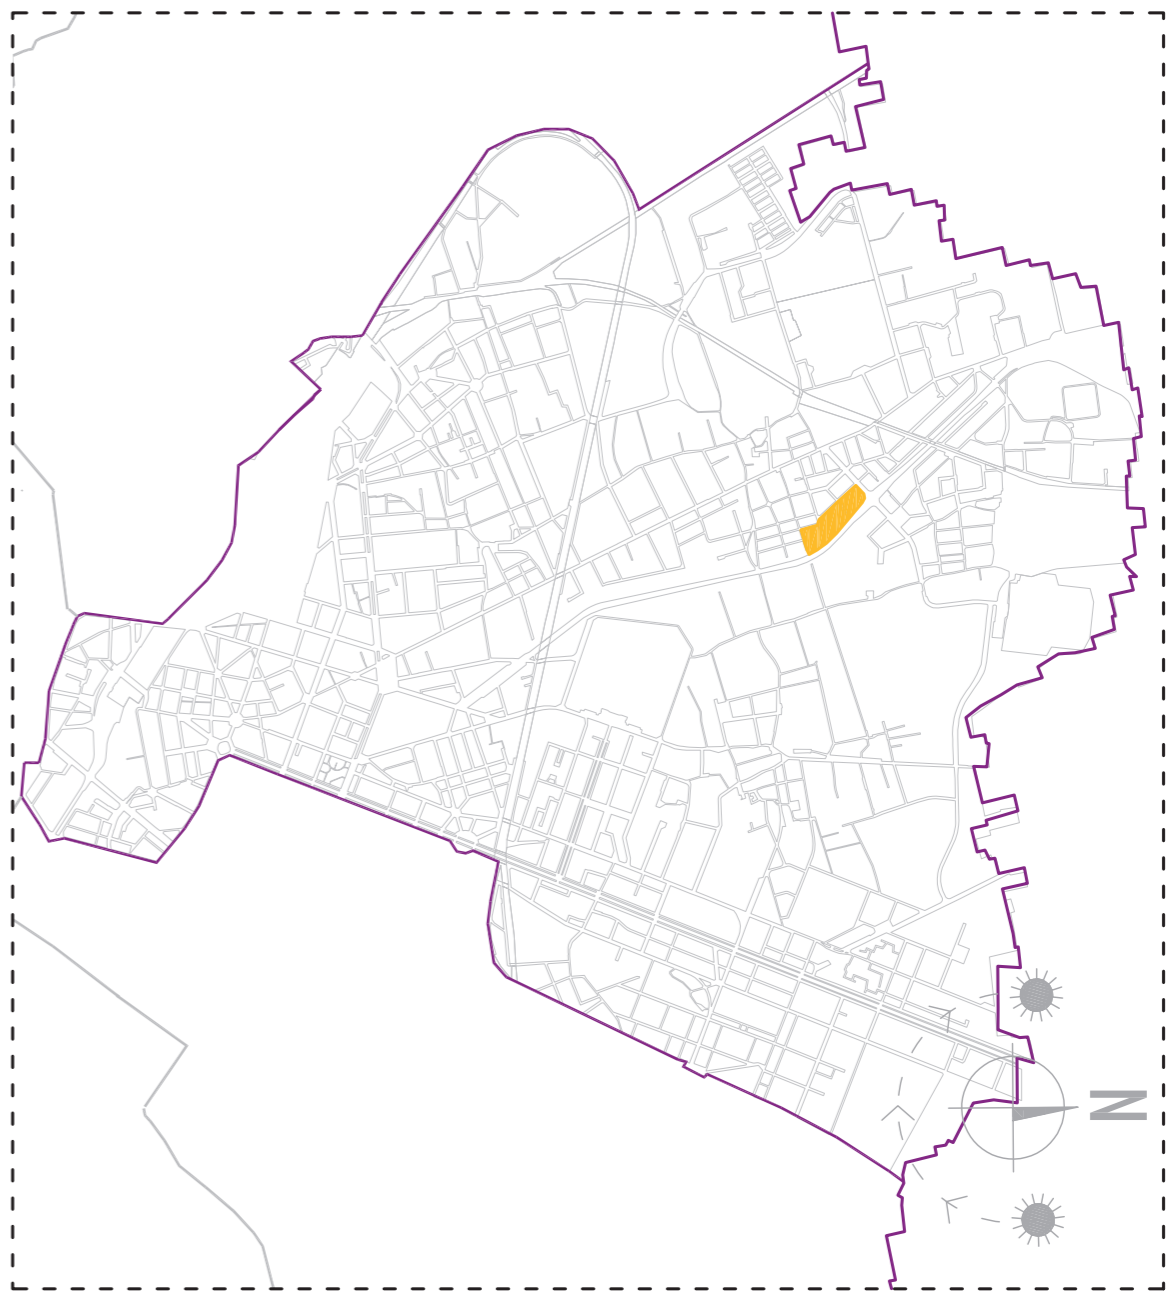

CENTRO SPORTIVO ISEO - PLANIMETRIA GENERALE - scala 1:500

COMUNE DI MILANO - SCHEMA ZONE DI DECENTRAMENTO

DETTAGLIO ZONA DI DECENTRAMENTO 9 - CENTRO SPORTIVO ISEO

CENTRO SPORTIVO ISEO - INQUADRAMENTO - scala 1:1000