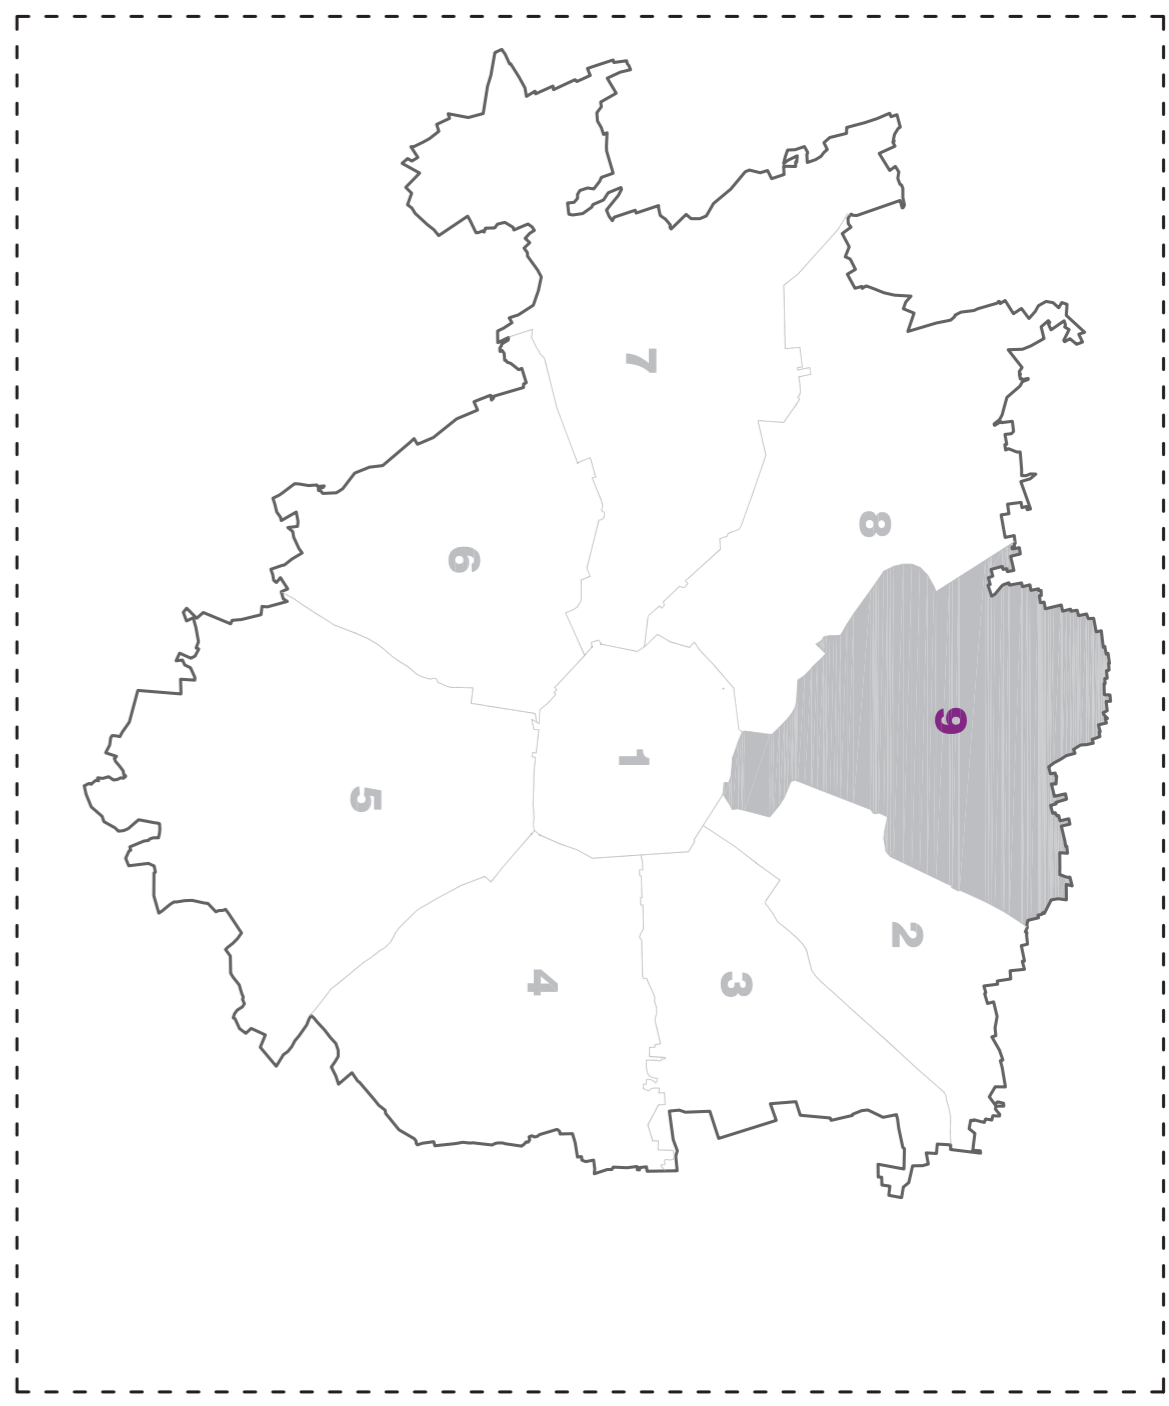

CENTRO SPORTIVO ISEO - PLANIMETRIA GENERALE - scala 1:500

COMUNE DI MILANO - SCHEMA ZONE DI DECENTRAMENTO

DETTAGLIO ZONA DI DECENTRAMENTO 9 - CENTRO SPORTIVO ISEO

CENTRO SPORTIVO ISEO - INQUADRAMENTO - scala 1:1000