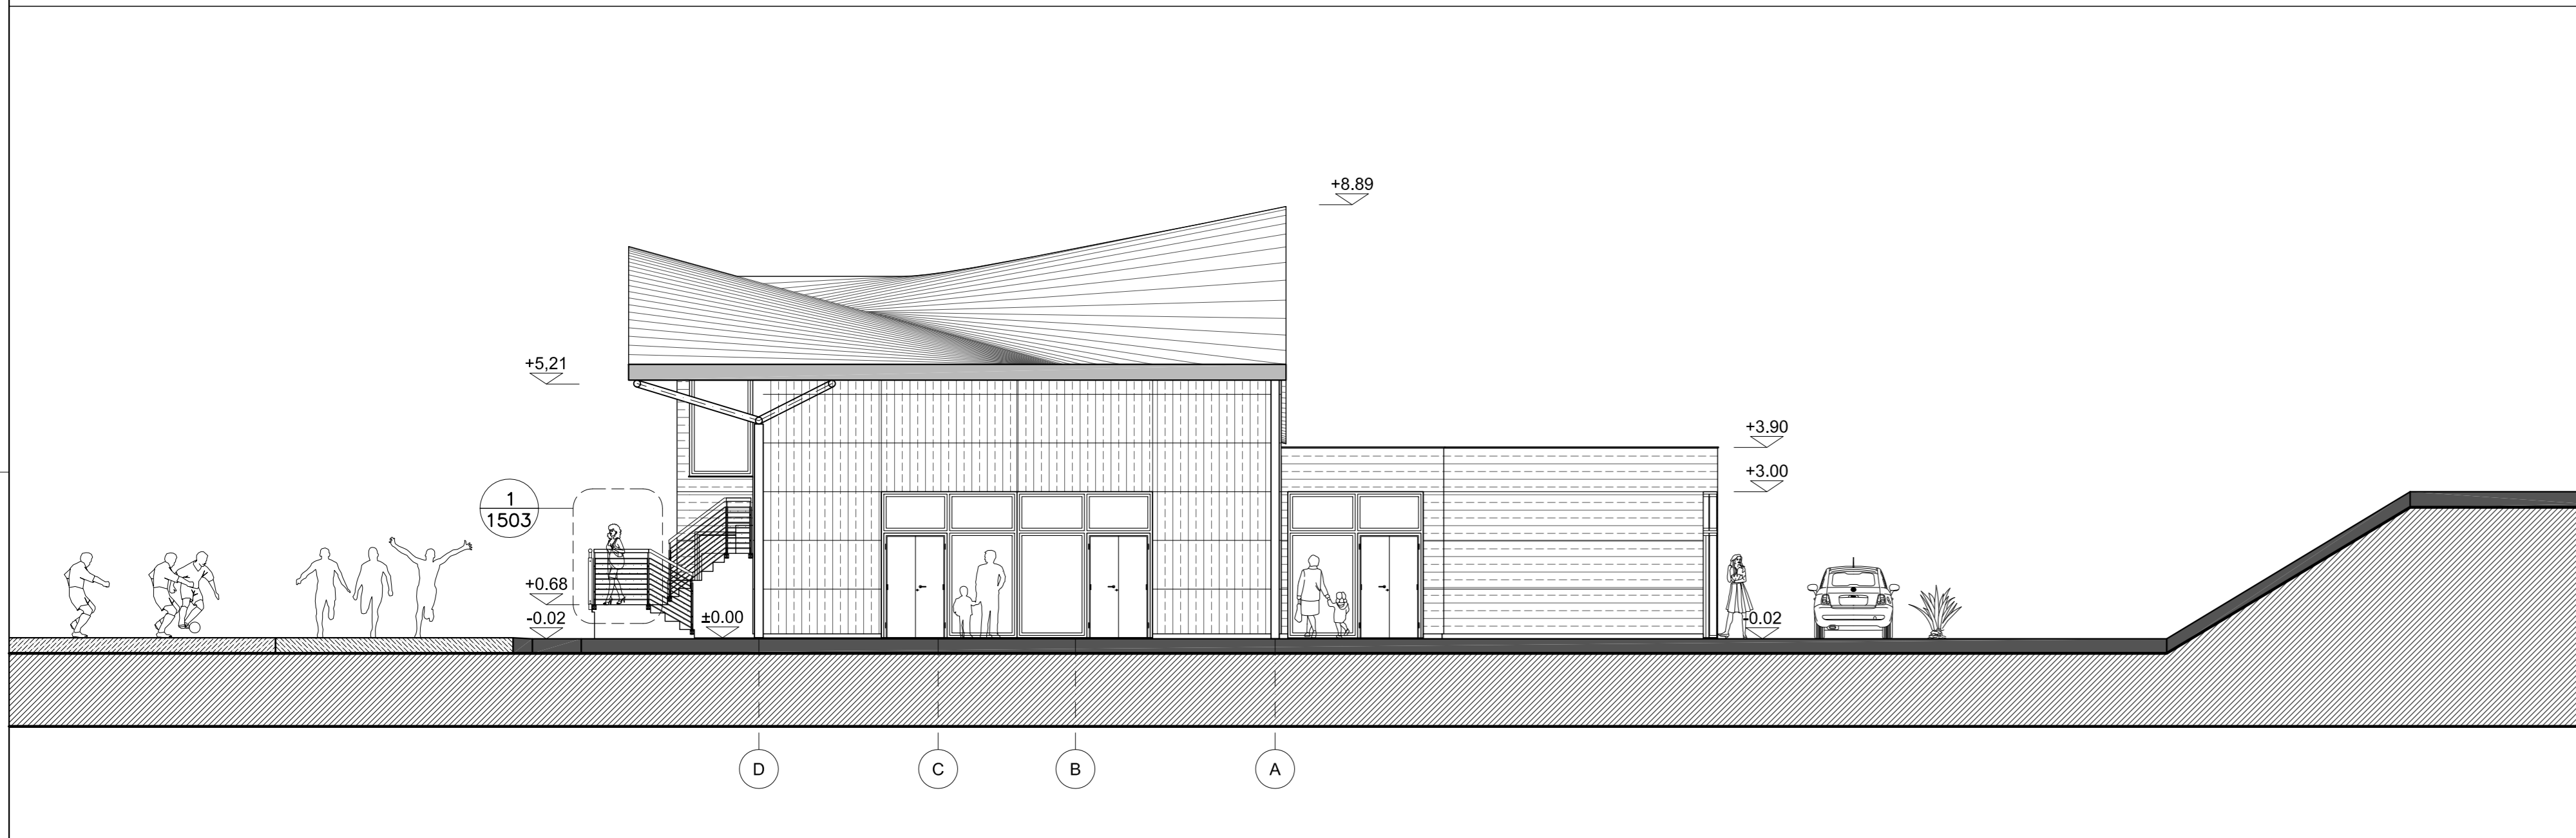

1 PROSPETTO SUD/OVEST  
1400 1:100

2 PROSPETTO NORD/OVEST  
1400 1:100

3 PROSPETTO SUD/EST  
1400 1:100

4 PROSPETTO NORD/EST  
1400 1:100

MILANO

CENTRO SPORTIVO  
XXV APRILE

PROGETTO  
REALIZZAZIONE DI UNA  
PISTA COPERTA CON  
TRIBUNA

PROGETTO ESECUTIVO

**SHESA**  
ARCHITETTURA - DESIGN - MULTIMEDIA  
Arch. Hernando Suarez, Arch. Stefano Suarez  
Arch. Eloy Suarez, Arch. Andrea Sili Scavilli

TITOLO  
PROSPETTI

DATA 29-07-2011 SCALA 1:100 REVISIONE 14-02-2012

TAVOLA  
MAE-1-1400 R02