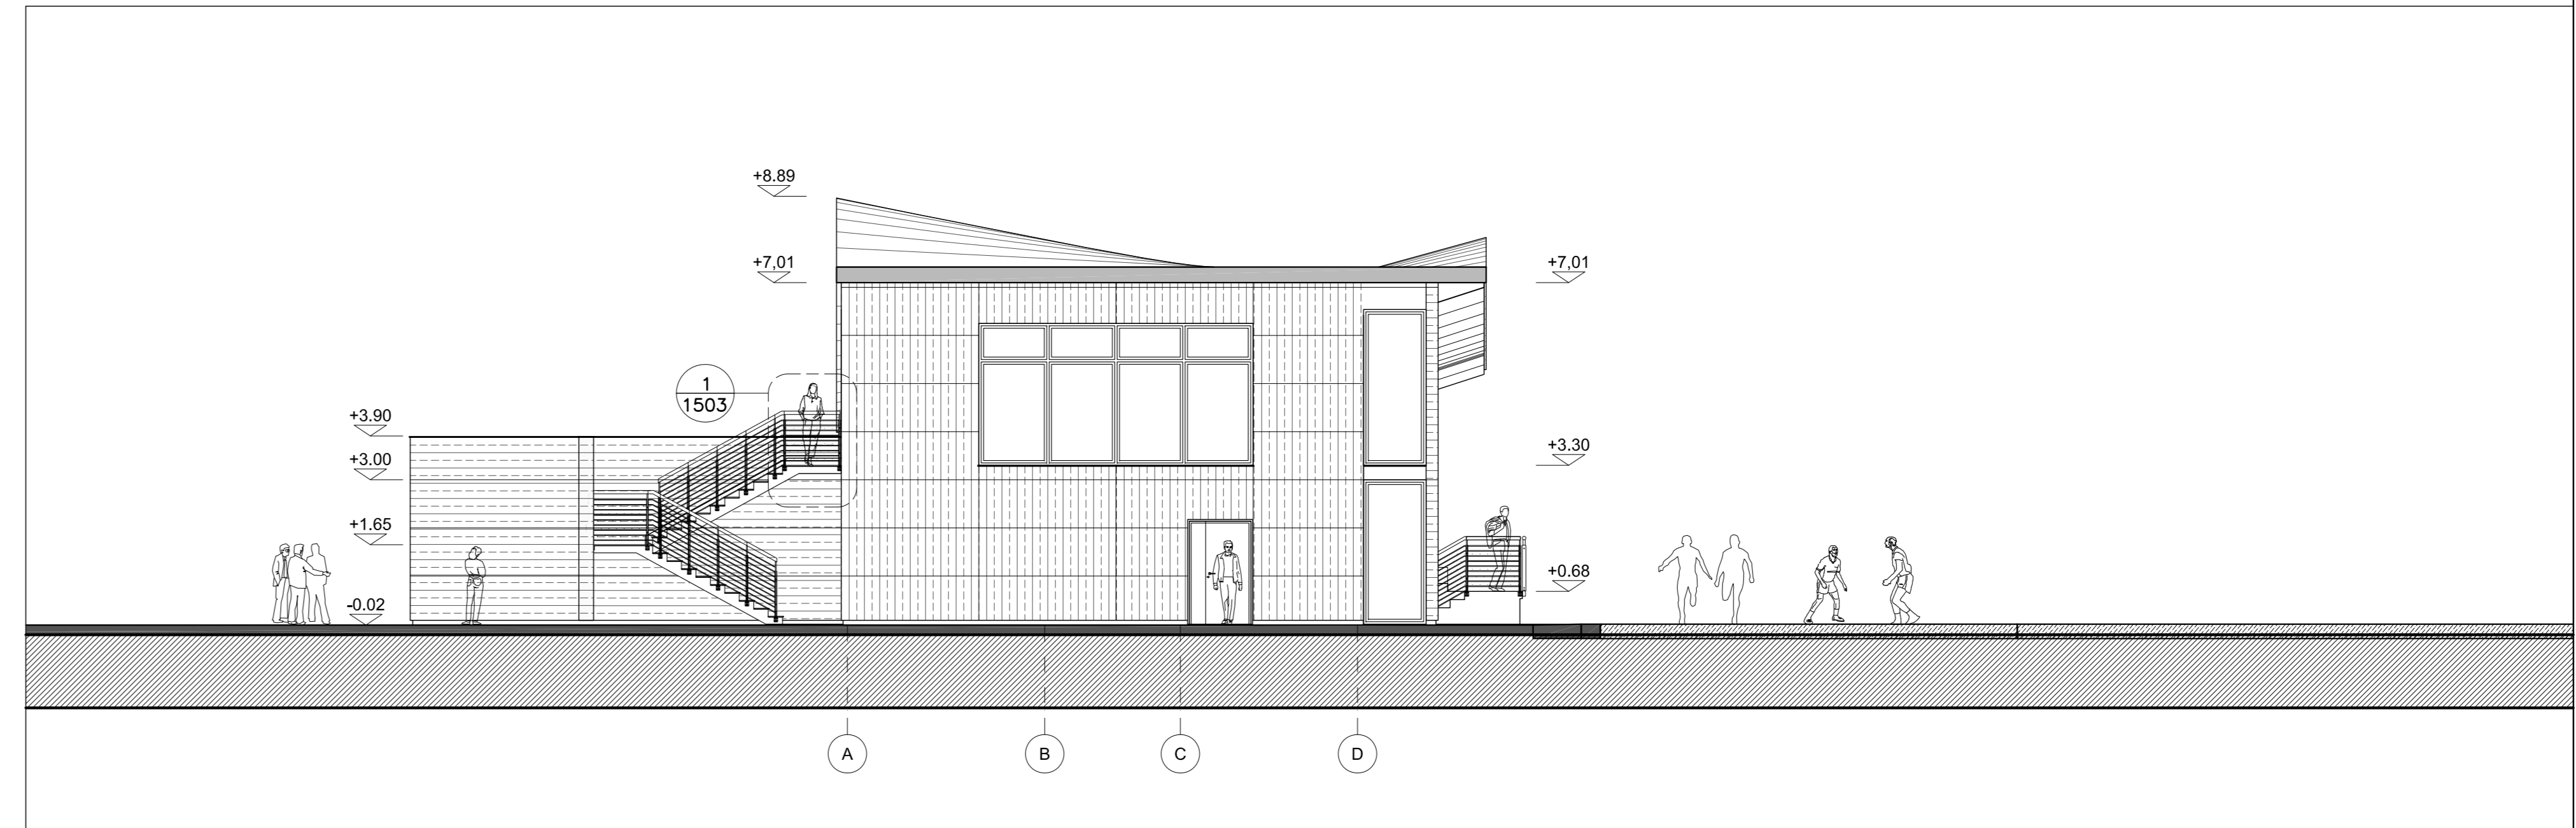

1 PROSPETTO SUD/OVEST  
1400 1:100

2 PROSPETTO NORD/OVEST  
1400 1:100

3 PROSPETTO SUD/EST  
1400 1:100

4 PROSPETTO NORD/EST  
1400 1:100

MILANO

CENTRO SPORTIVO  
XXV APRILE

PROGETTO  
REALIZZAZIONE DI UNA  
PISTA COPERTA CON  
TRIBUNA

PROGETTO ESECUTIVO

**SHESA**  
ARCHITETTURA - DESIGN - MULTIMEDIA  
Arch. Hernando Suarez, Arch. Stefano Suarez  
Arch. Eloy Suarez, Arch. Andrea Sili Scavilli

TITOLO  
PROSPETTI

DATA 29-07-2011 SCALA 1:100 REVISIONE 14-02-2012

TAVOLA  
MAE-1-1400 R02