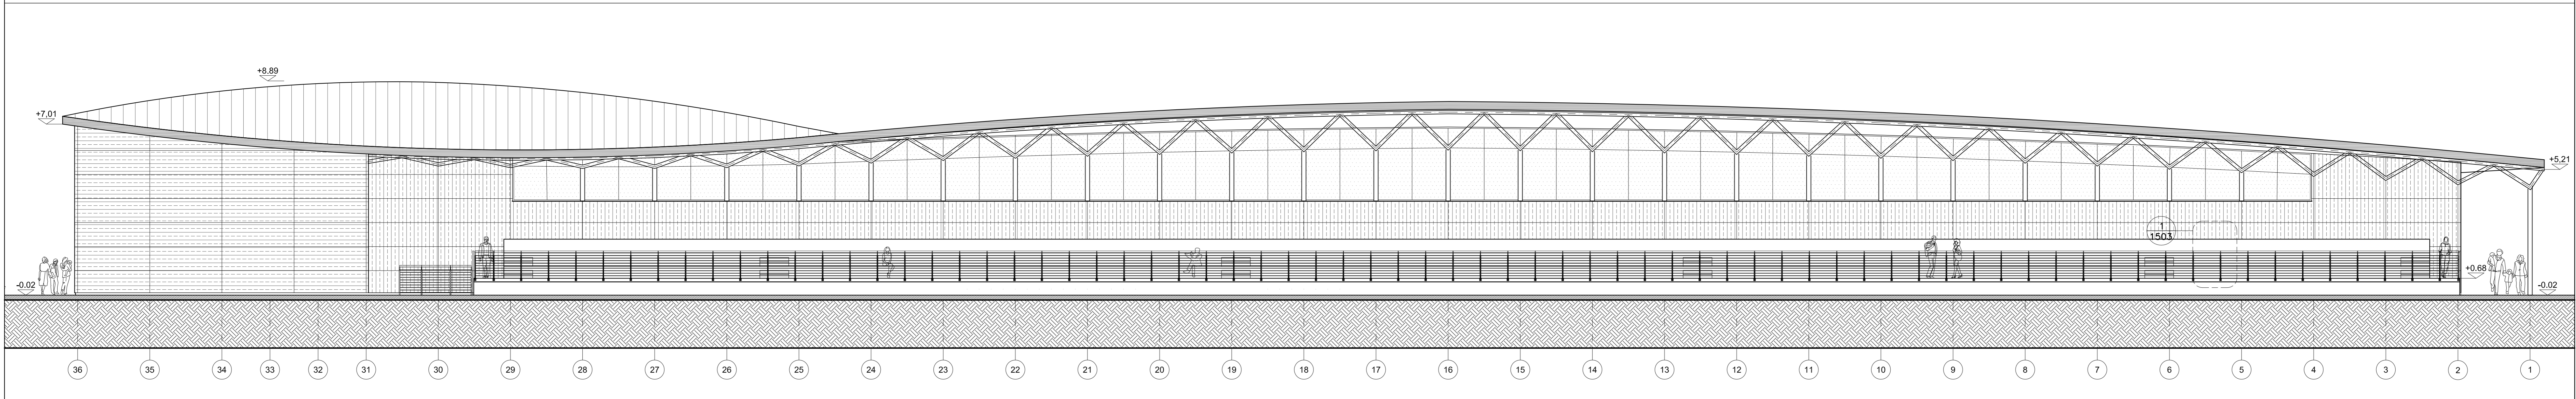

1 PROSPETTO SUD/OVEST  
1400 1:100

2 PROSPETTO NORD/OVEST  
1400 1:100

3 PROSPETTO SUD/EST  
1400 1:100

4 PROSPETTO NORD/EST  
1400 1:100

MILANO

CENTRO SPORTIVO  
XXV APRILE

PROGETTO  
REALIZZAZIONE DI UNA  
PISTA COPERTA CON  
TRIBUNA

PROGETTO ESECUTIVO

**SHESA**  
ARCHITETTURA - DESIGN - MULTIMEDIA  
Arch. Hernando Suarez, Arch. Stefano Suarez  
Arch. Eloy Suarez, Arch. Andrea Sili Scavilli

TITOLO  
PROSPETTI

DATA 29-07-2011 SCALA 1:100 REVISIONE 14-02-2012

TAVOLA  
MAE-1-1400 R02