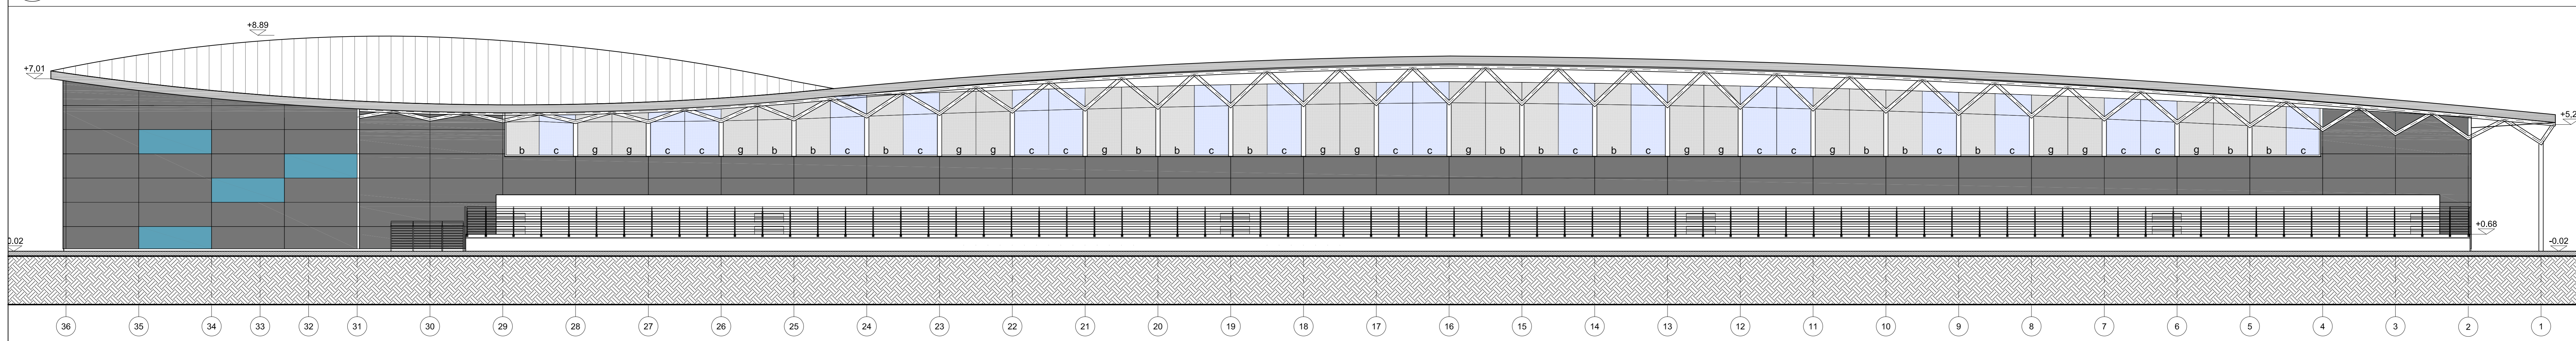

1 PIANTA SEGNAURE
1504 1:100

2 PROSPETTO SUD/OVEST – STUDIO DEL COLORE
1504 1:100

3 PROSPETTO NORD/EST – STUDIO DEL COLORE
1504 1:100

LEGENDA SEGNAURE

-  Pista
-  Salto in alto
-  Salto con l'asta
-  Salto

LEGENDA COLORI PANNELLI

-  Azzurro
-  Grigio

LEGENDA COLORI POLICARBONATO

-  Celeste
-  Bianco
-  Grigio

MILANO

CENTRO SPORTIVO
XXV APRILE

PROGETTO
REALIZZAZIONE DI UNA
PISTA COPERTA CON
TRIBUNA

PROGETTO ESECUTIVO

DATA 29-07-2011 SCALA 1:100 REVISIONE 14-02-2012

TAVOLA
MAE-1-1504 R02