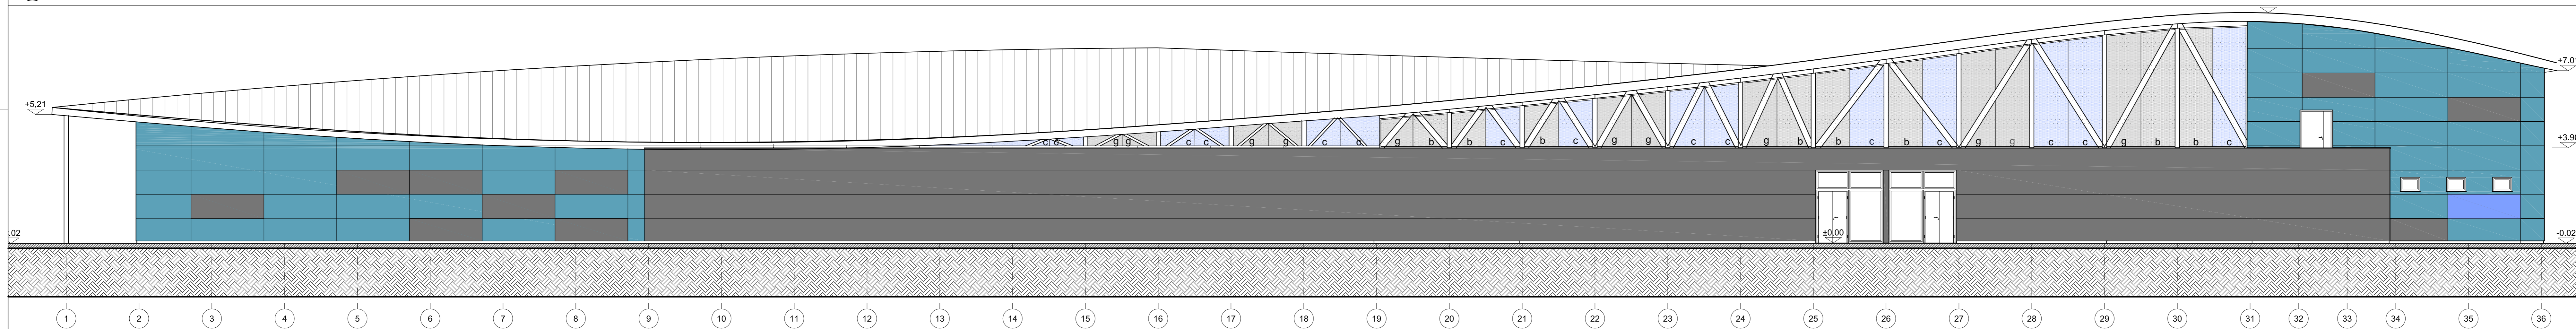

1 PIANTA SEGNAURE
1504 1:100

2 PROSPETTO SUD/OVEST – STUDIO DEL COLORE
1504 1:100

3 PROSPETTO NORD/EST – STUDIO DEL COLORE
1504 1:100

LEGENDA SEGNAURE

-  Pista
-  Salto in alto
-  Salto con l'asta
-  Salto

LEGENDA COLORI PANNELLI

-  Azzurro
-  Grigio

LEGENDA COLORI POLICARBONATO

-  Celeste
-  Bianco
-  Grigio

MILANO

CENTRO SPORTIVO
XXV APRILE

PROGETTO
REALIZZAZIONE DI UNA
PISTA COPERTA CON
TRIBUNA

PROGETTO ESECUTIVO

DATA 29-07-2011 SCALA 1:100 REVISIONE 14-02-2012

TAVOLA
MAE-1-1504 R02