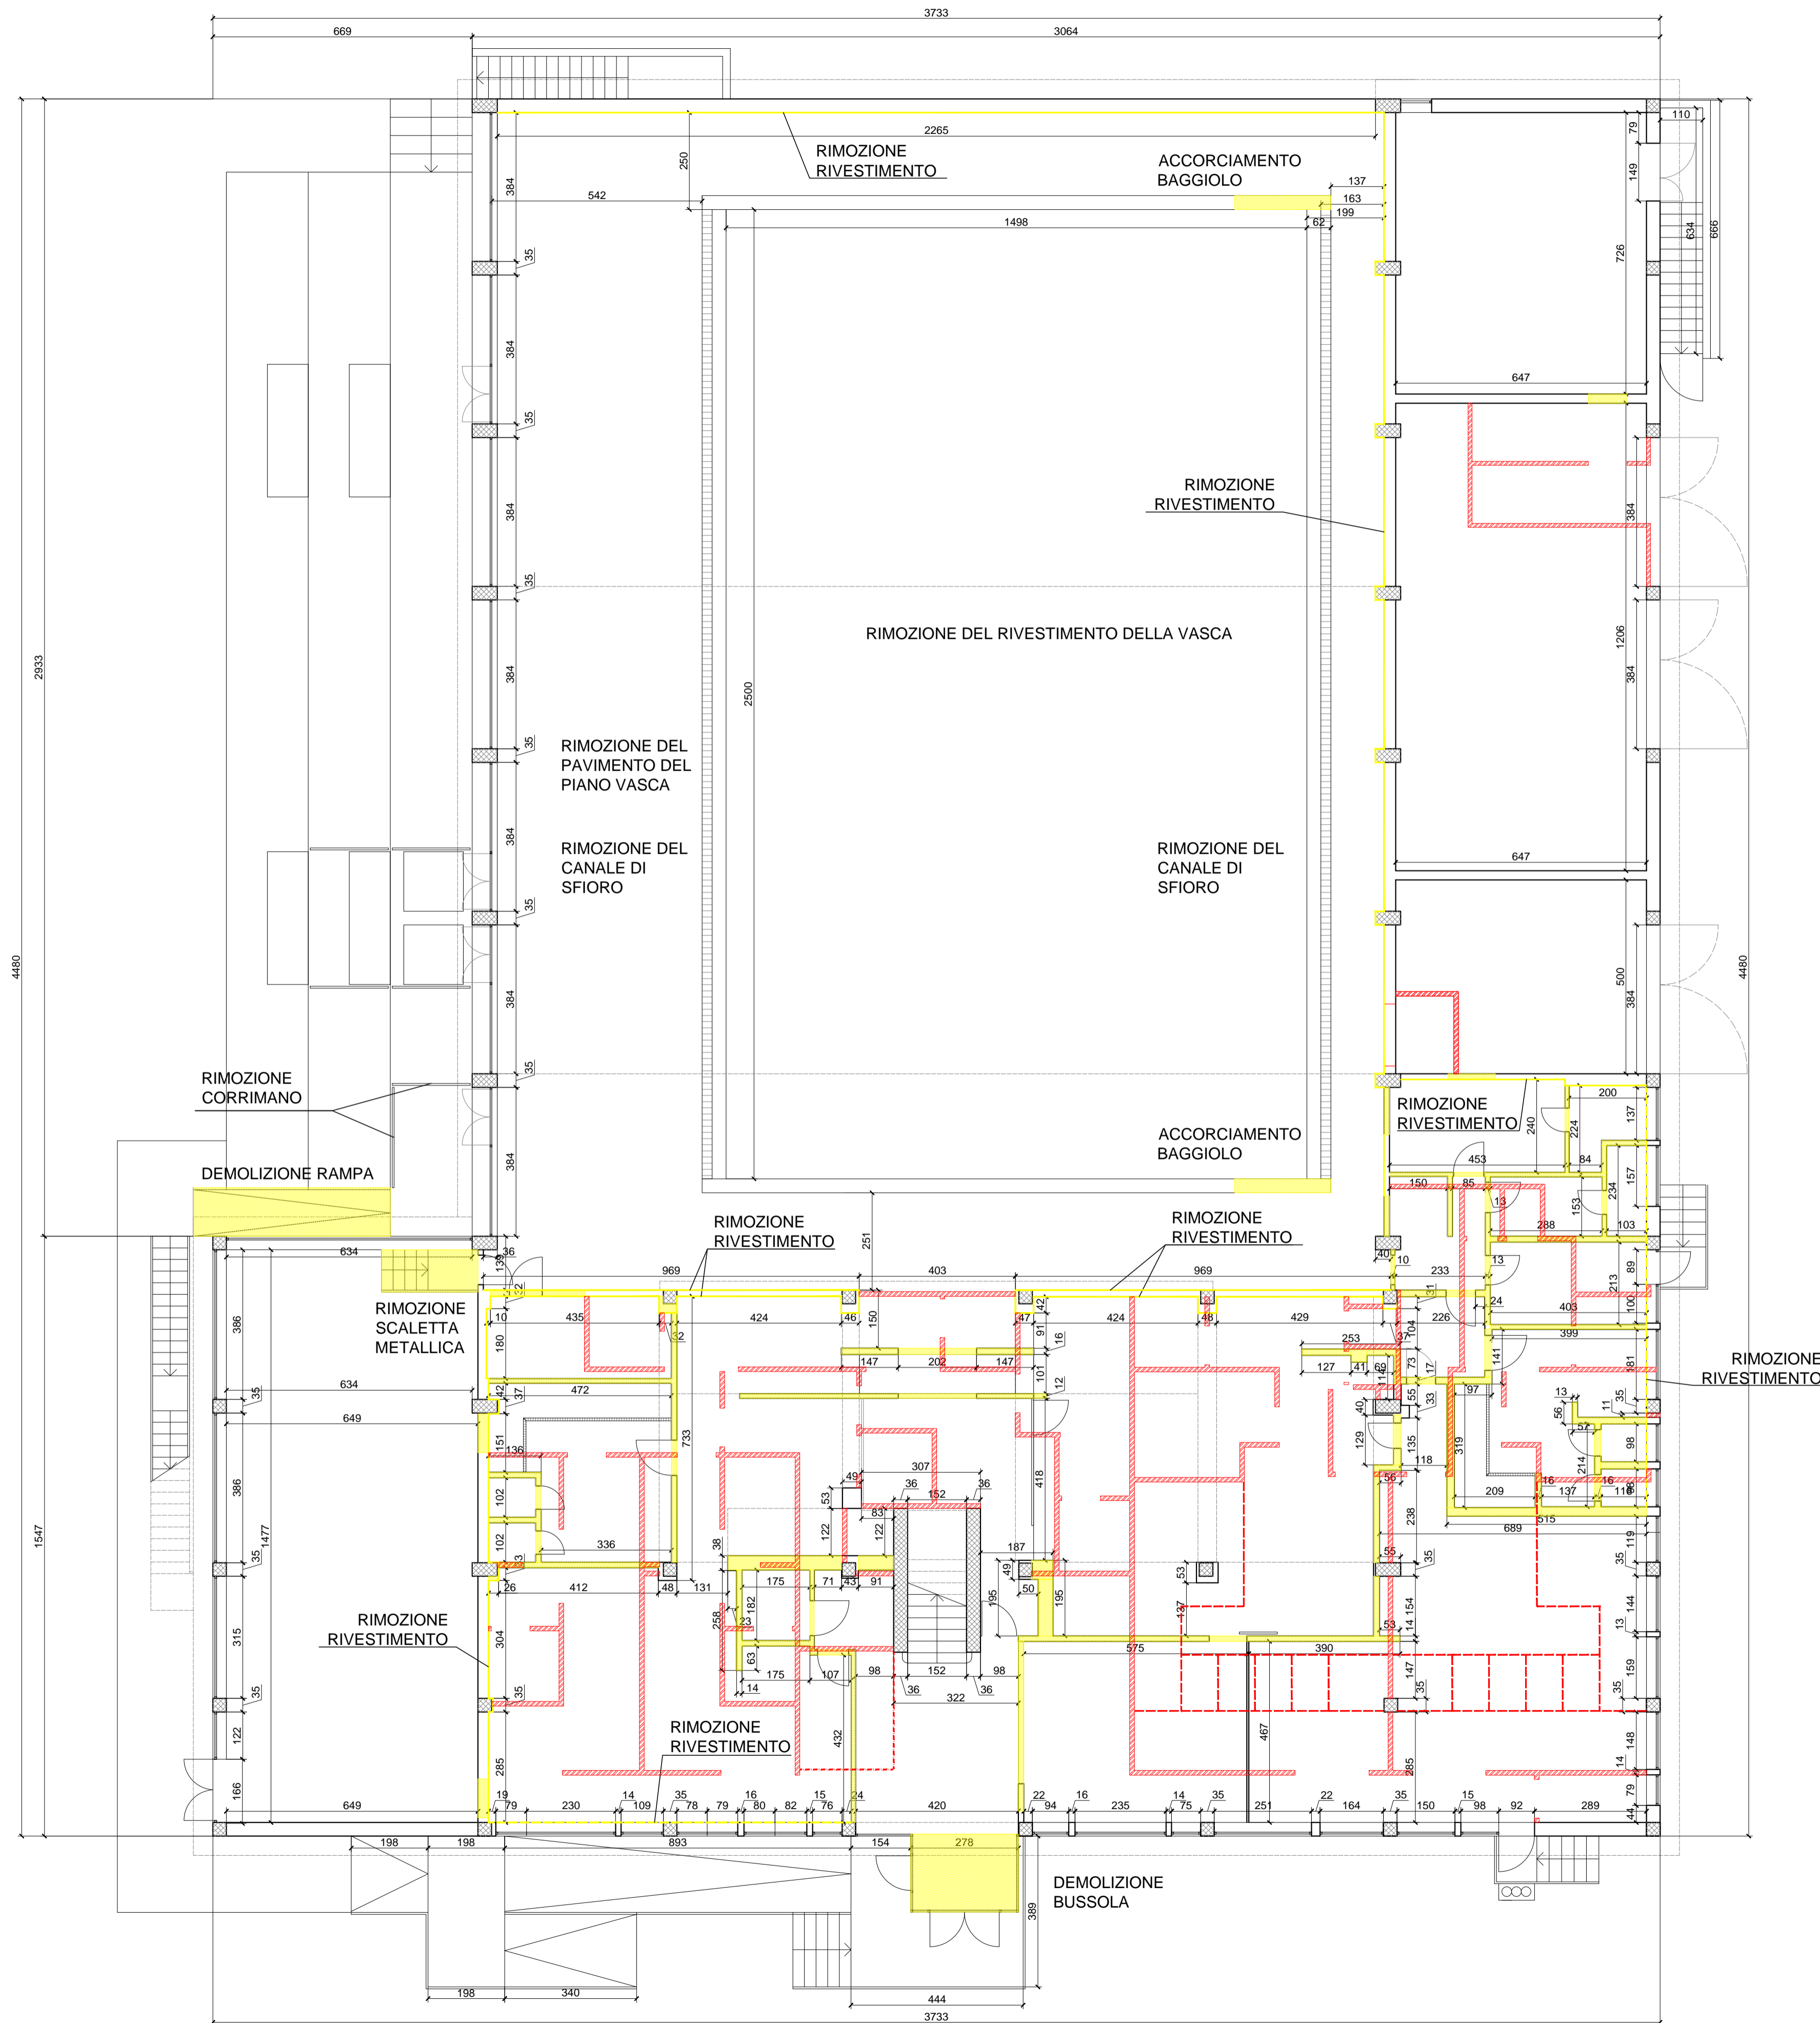

PIANTA PIANO TERRA

COMUNE DI MILANO - MILANOSPORT S.P.A.
PISCINA ISEO
RISTRUTTURAZIONE DEGLI SPAZI INTERNI
PROGETTO ESECUTIVO

Engineering & Consulting

DIRETTORE TECNICO
ARCH. STEFANO PEDULLA

COLLABORAZIONE ALLA PROGETTAZIONE:
 ARCH. MARCO BOCCACCIO
 ARCH. CHIARA DI MICHELE
 ARCH. RENATA FERRI

ELABORATO	STATO ATTUALE - PIANTE PIANO TERRA
EA-A01	SCALA 1:100
	REV.1 - APRILE 2013

E' VIETATA LA RIPRODUZIONE TOTALE O PARZIALE DEI CONTENUTI QUI PRESENTI ©

PIANTA PIANO TERRA

PIANTA PIANO PRIMO

LEGENDA

ELABORATO	DEMOLIZIONI E RICOSTRUZIONI - PIANTE PIANO TERRA E PIANO PRIMO
EA-A06	SCALA 1:100
	REV.1 - APRILE 2013

SEZIONE A-A'

SEZIONE B-B'

SEZIONE C-C'

PIANTA CHIAVE

COMUNE DI MILANO - MILANOSPORT S.P.A.
PISCINA ISEO
RISTRUTTURAZIONE DEGLI SPAZI INTERNI

PROGETTO ESECUTIVO

DIRETTORE TECNICO
ARCH. STEFANO PEDULLA

COLLABORAZIONE ALLA PROGETTAZIONE:
ARCH. MARCO BOCCACCIO
ARCH. CHIARA DI MICHELE
ARCH. RENATA FERRI

ELABORATO

STATO ATTUALE - SEZIONI

EA-A05

SCALA 1:100