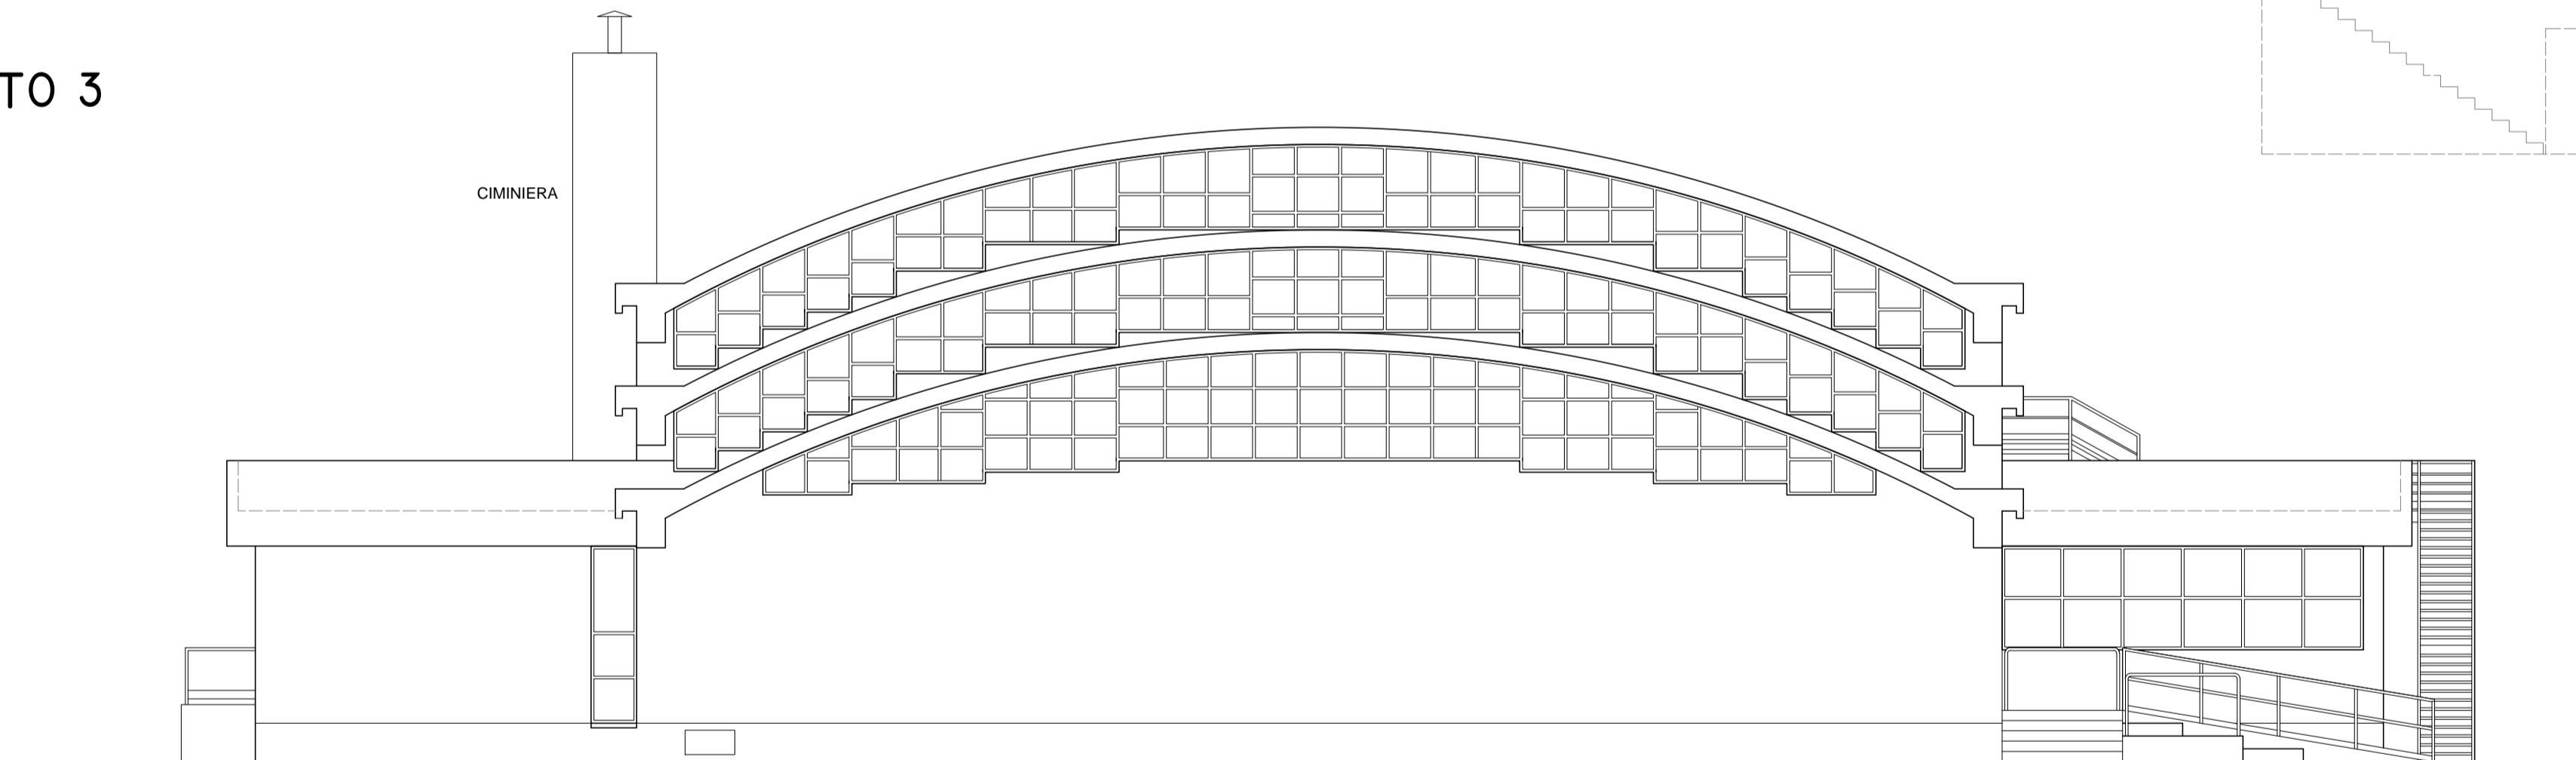

PROSPETTO 4