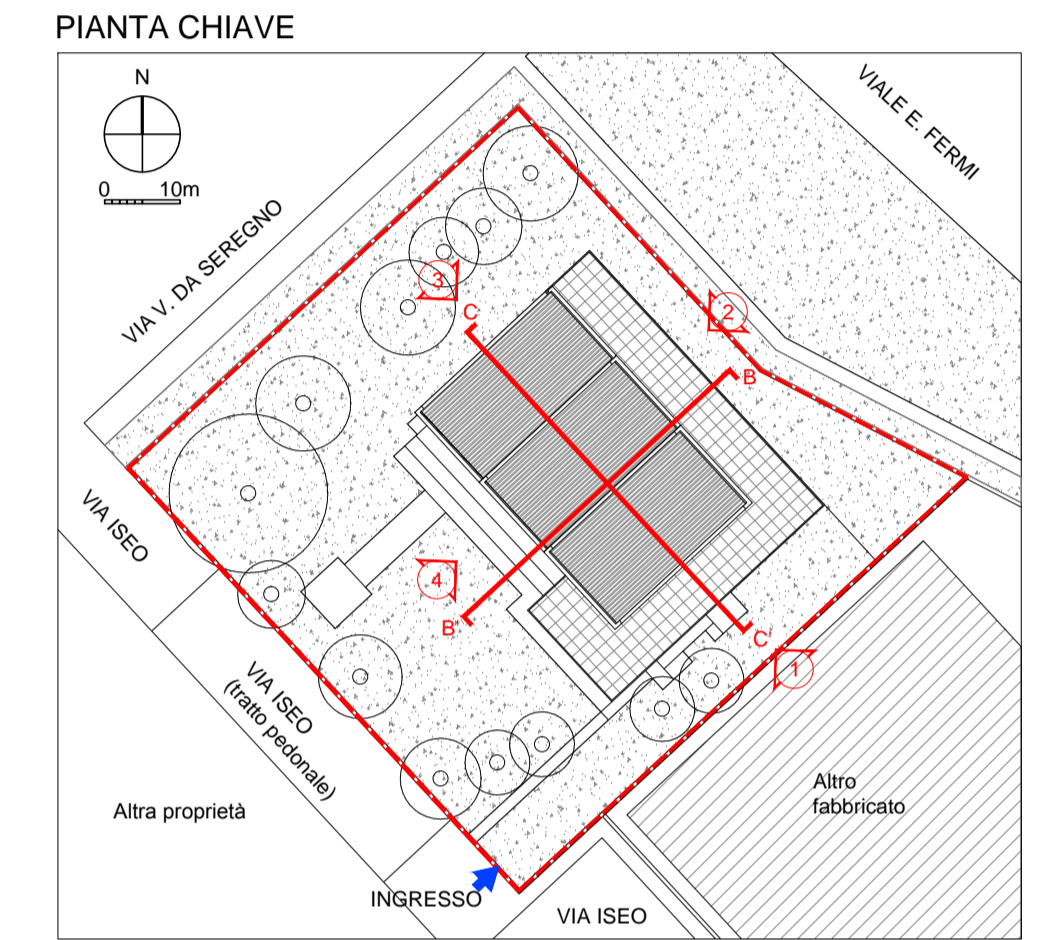

COMUNE DI MILANO - MILANOSPORT S.P.A.
PISCINA ISEO
RISTRUTTURAZIONE DEGLI SPAZI INTERNI
PROGETTO ESECUTIVO

DIRETTORE TECNICO
ARCH. STEFANO PEDULLA

COLLABORAZIONE ALLA PROGETTAZIONE:
ARCH. MARCO BOCCACCIO
ARCH. CHIARA DI MICHELE
ARCH. RENATA FERRI

ELABORATO	DEMOLIZIONI E RICOSTRUZIONI - PIANTE PIANO TERRA E PIANO PRIMO
EA-A06	SCALA 1:100
	REV.1 - APRILE 2013