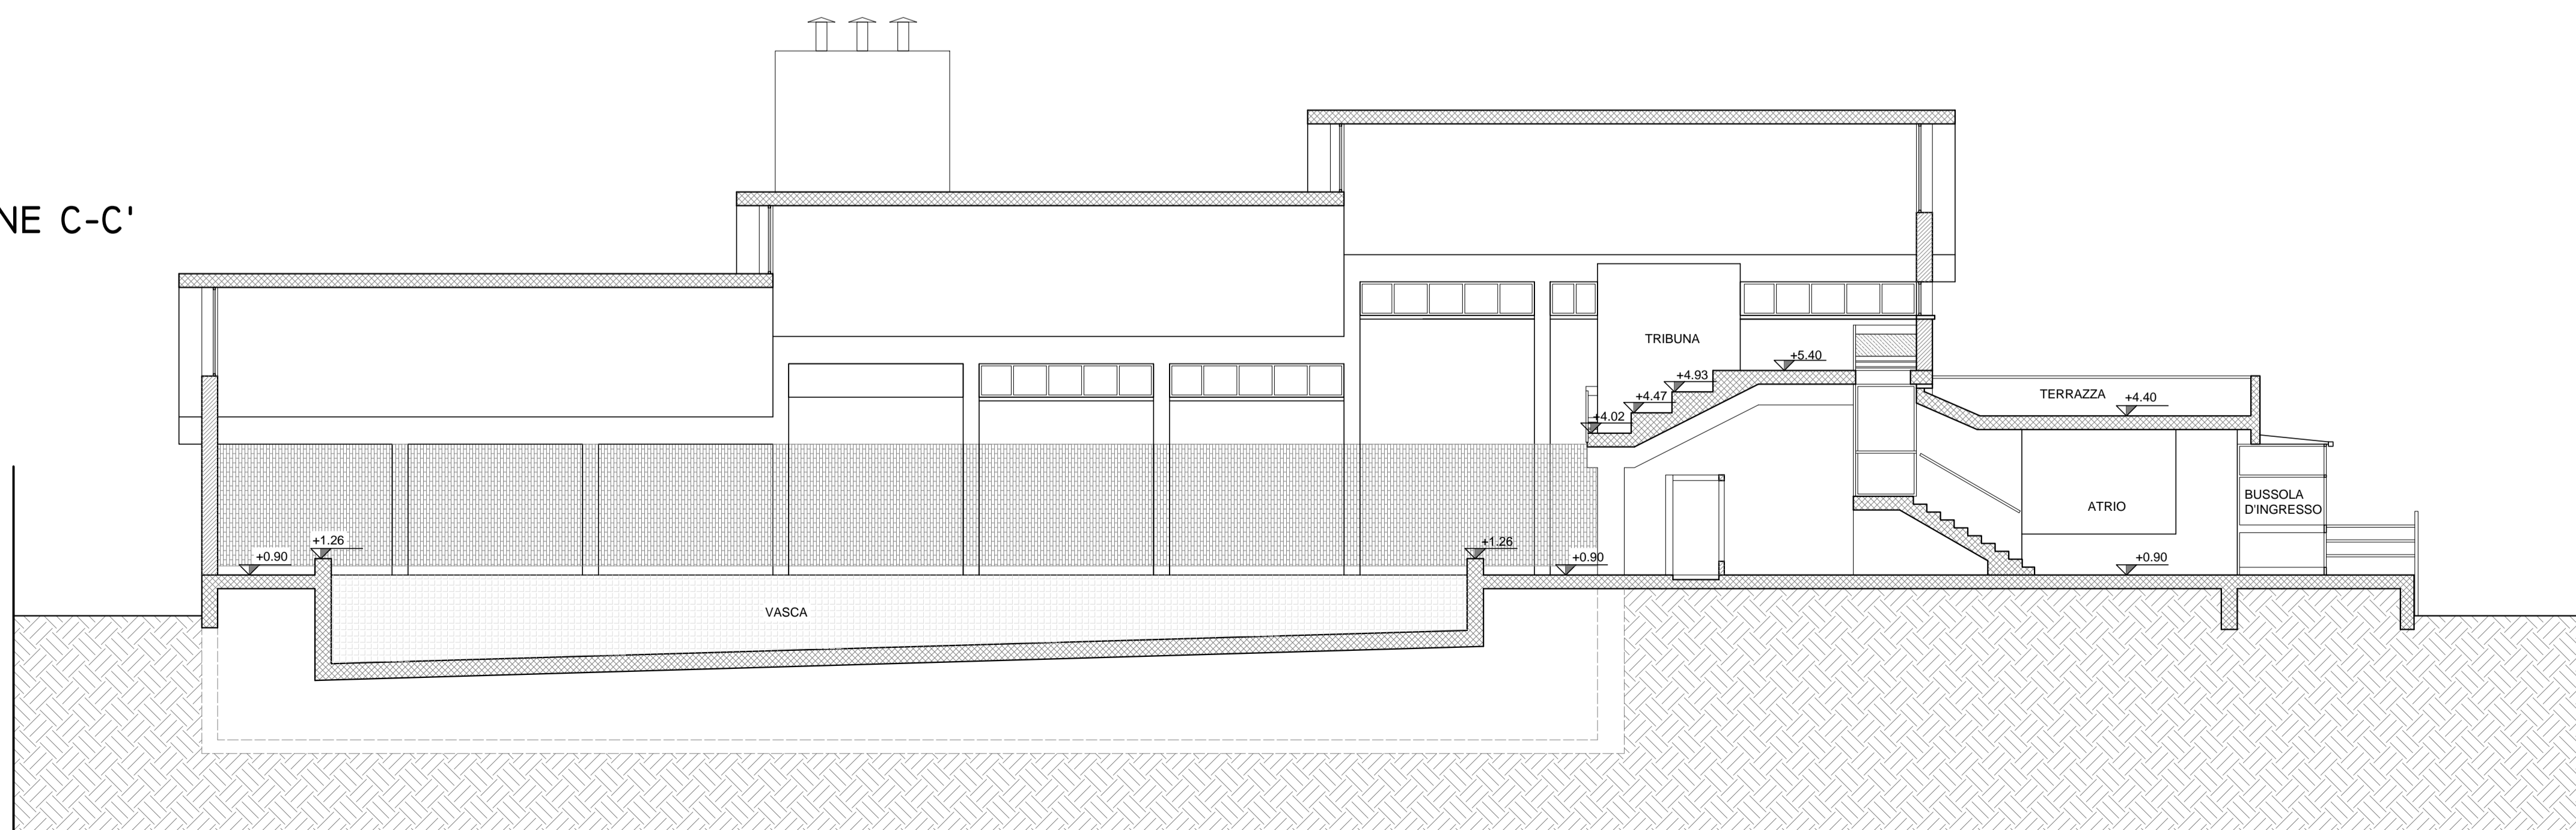

SEZIONE C-C'