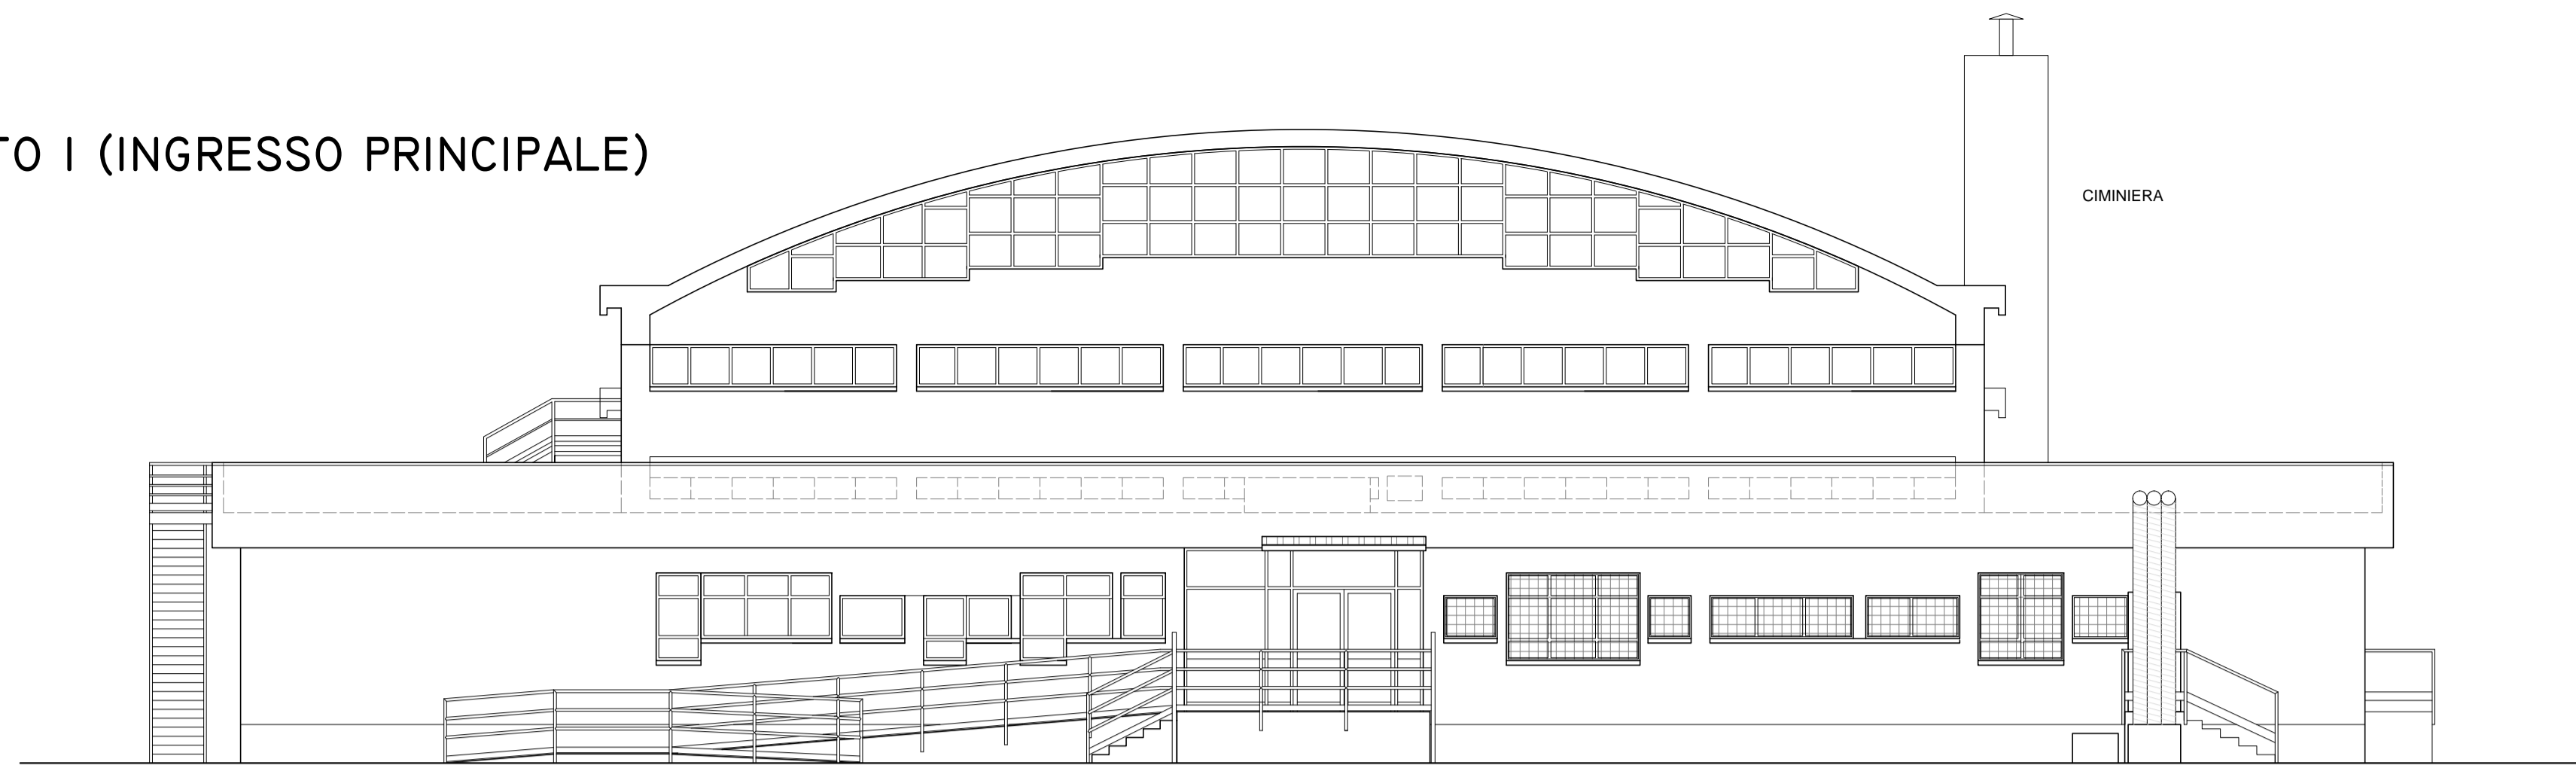

PROSPETTO 2

PROSPETTO I (INGRESSO PRINCIPALE)