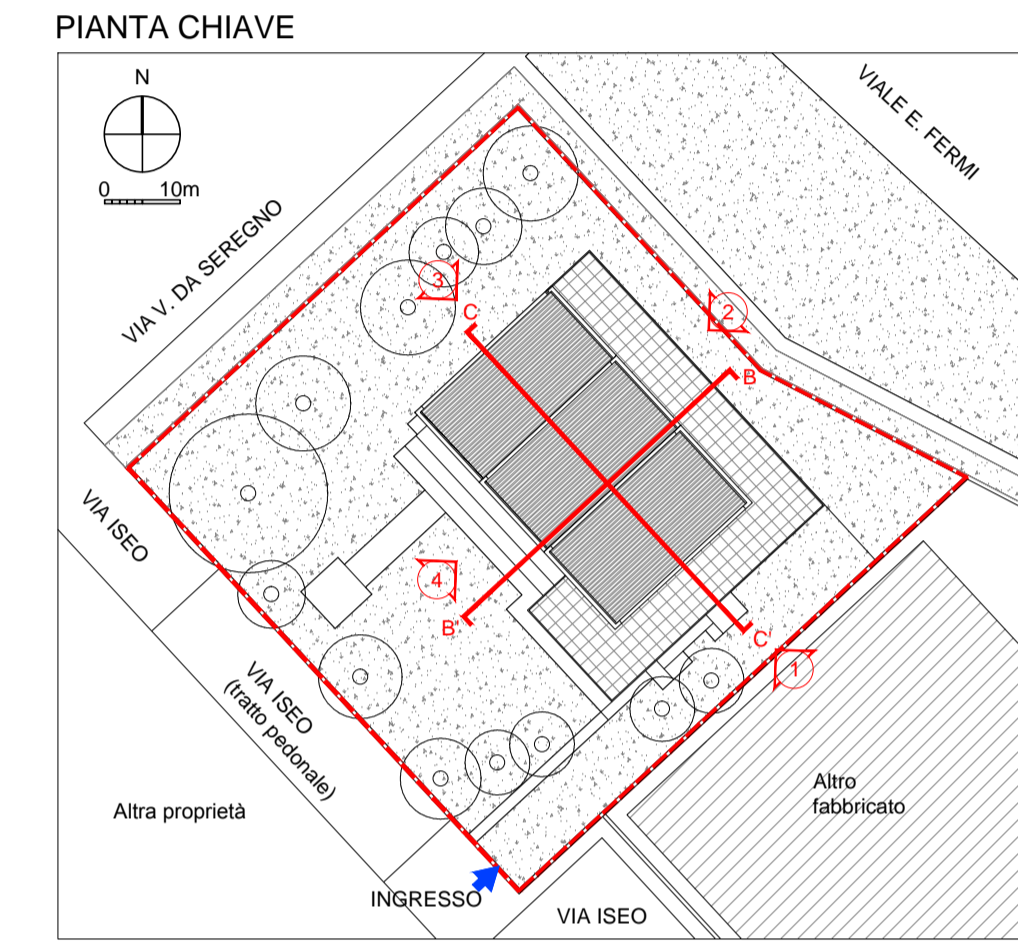

PIANTA PIANO TERRA

COMUNE DI MILANO - MILANOSPORT S.P.A.
PISCINA ISEO
RISTRUTTURAZIONE DEGLI SPAZI INTERNI
PROGETTO ESECUTIVO

Engineering & Consulting

DIRETTORE TECNICO
ARCH. STEFANO PEDULLA

COLLABORAZIONE ALLA PROGETTAZIONE:
 ARCH. MARCO BOCCACCIO
 ARCH. CHIARA DI MICHELE
 ARCH. RENATA FERRI

ELABORATO	STATO ATTUALE - PIANTE PIANO TERRA
EA-A01	SCALA 1:100
	REV.1 - APRILE 2013

E' VIETATA LA RIPRODUZIONE TOTALE O PARZIALE DEI CONTENUTI QUI PRESENTI ©

PIANTA PIANO TERRA

PIANTA PIANO PRIMO

LEGENDA