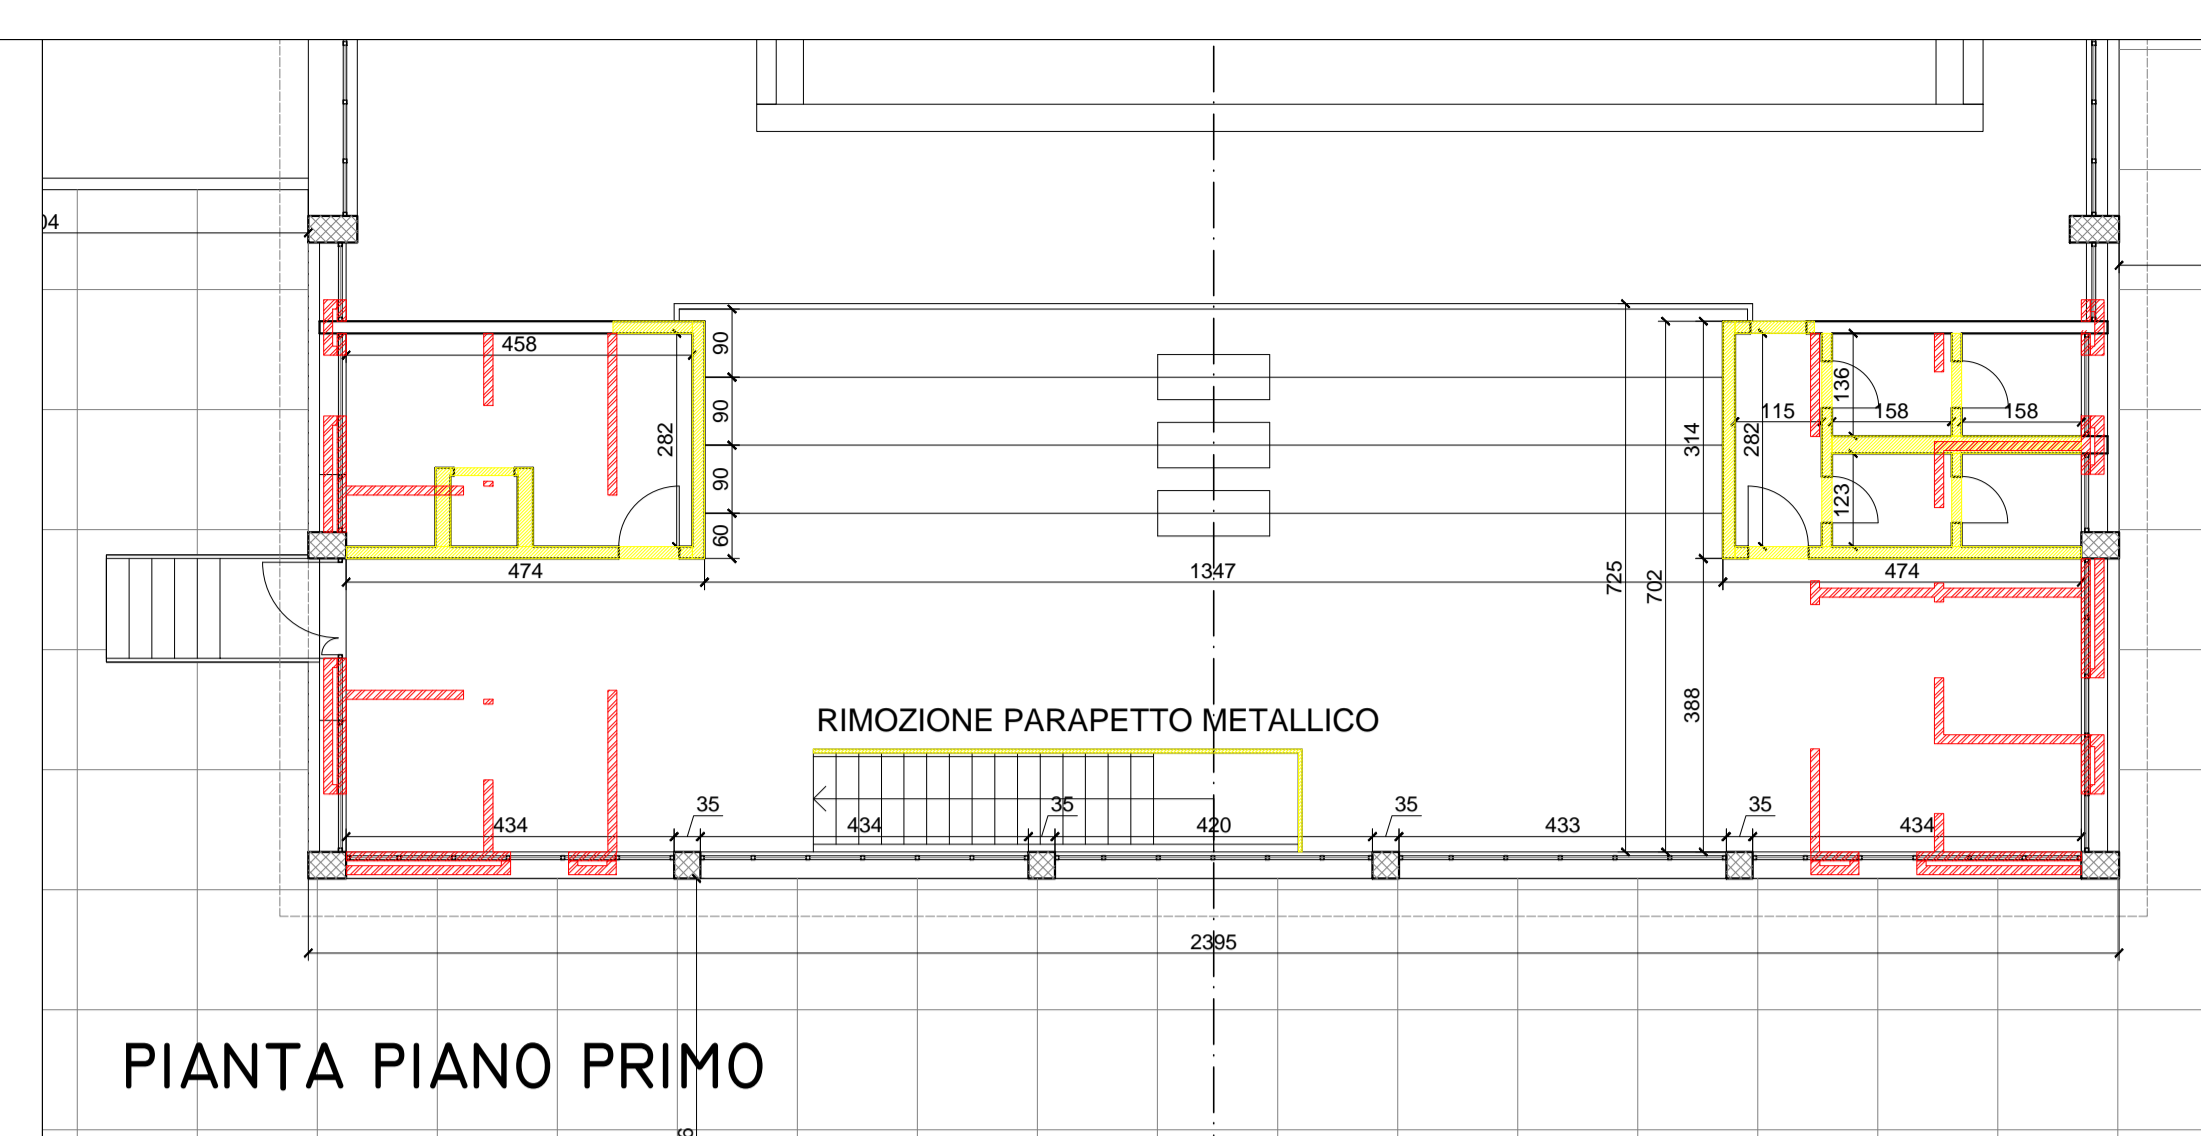

PIANTA PIANO TERRA

COMUNE DI MILANO - MILANOSPORT S.P.A.
PISCINA ISEO
RISTRUTTURAZIONE DEGLI SPAZI INTERNI
PROGETTO ESECUTIVO

Engineering & Consulting

DIRETTORE TECNICO
ARCH. STEFANO PEDULLA

COLLABORAZIONE ALLA PROGETTAZIONE:
 ARCH. MARCO BOCCACCIO
 ARCH. CHIARA DI MICHELE
 ARCH. RENATA FERRI

ELABORATO	STATO ATTUALE - PIANTE PIANO TERRA
EA-A01	SCALA 1:100
	REV.1 - APRILE 2013

E' VIETATA LA RIPRODUZIONE TOTALE O PARZIALE DEI CONTENUTI QUI PRESENTI ©

PIANTA PIANO TERRA

PIANTA PIANO PRIMO

LEGENDA

PROGETTO ESECUTIVO

DIRETTORE TECNICO
ARCH. STEFANO PEDULLA

COLLABORAZIONE ALLA PROGETTAZIONE:
ARCH. MARCO BOCCACCIO
ARCH. CHIARA DI MICHELE
ARCH. RENATA FERRI

ELABORATO

STATO ATTUALE - SEZIONI

EA-A05

SCALA 1:100