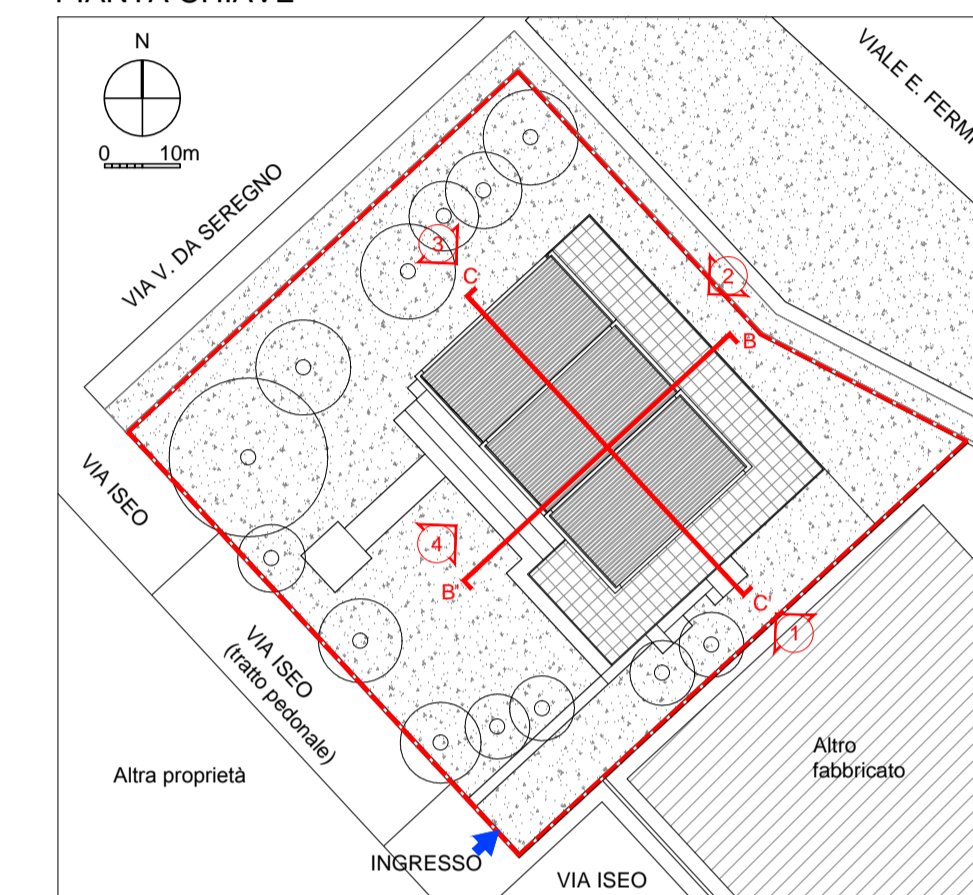

PIANTA CHIAVE

COMUNE DI MILANO - MILANOSPORT S.P.A.
PISCINA ISEO
RISTRUTTURAZIONE DEGLI SPAZI INTERNI

PROGETTO ESECUTIVO

DIRETTORE TECNICO
ARCH. STEFANO PEDULLA

COLLABORAZIONE ALLA PROGETTAZIONE:
ARCH. MARCO BOCCACCIO
ARCH. CHIARA DI MICHELE
ARCH. RENATA FERRI

ELABORATO

STATO ATTUALE - SEZIONI

EA-A05

SCALA 1:100

REV.1 - APRILE 2013