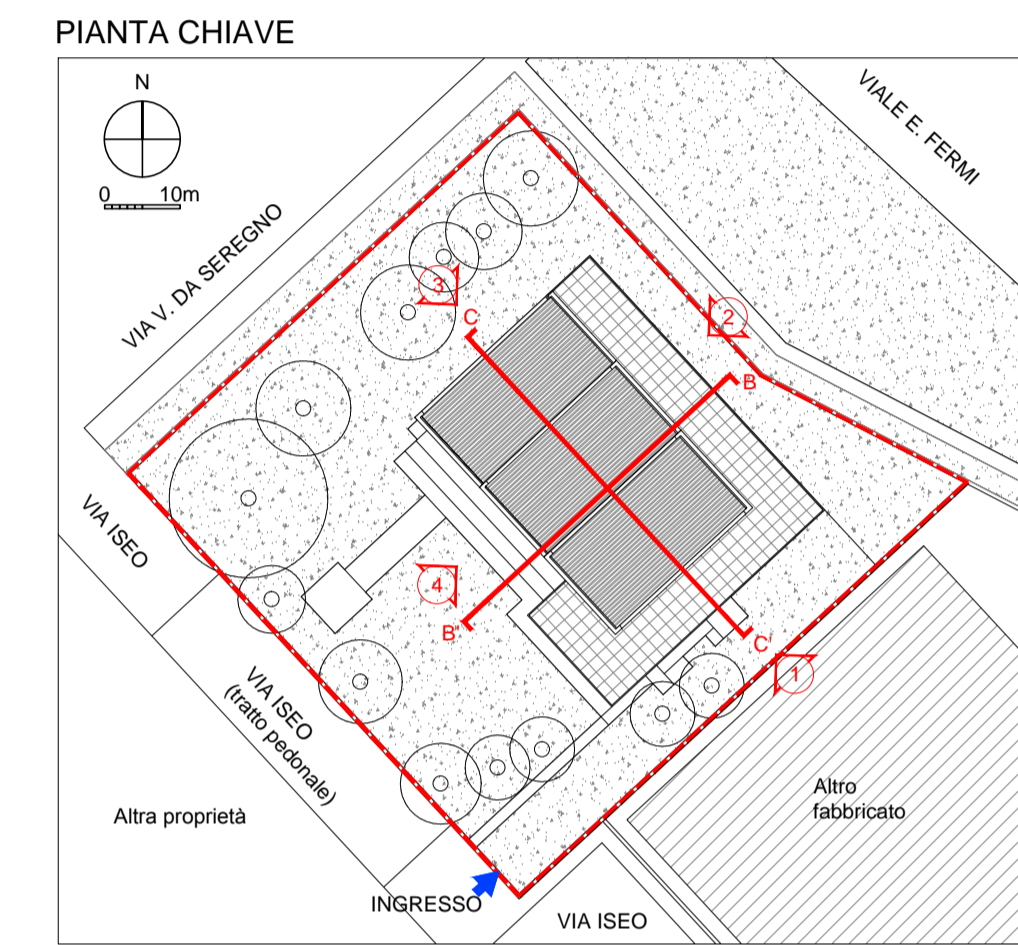

REV.1 - APRILE 2013

E' VIETATA LA RIPRODUZIONE TOTALE O PARZIALE DEI CONTENUTI QUI PRESENTI ©

PROSPETTO I (INGRESSO PRINCIPALE)

PROSPETTO 2

PROSPETTO 3

PROSPETTO 4

PIANTA CHIAVE

COMUNE DI MILANO - MILANOSPORT S.P.A.
PISCINA ISEO
RISTRUTTURAZIONE DEGLI SPAZI INTERNI

PROGETTO ESECUTIVO

DIRETTORE TECNICO
ARCH. STEFANO PEDULLA

COLLABORAZIONE ALLA PROGETTAZIONE:
ARCH. MARCO BOCCACCIO
ARCH. CHIARA DI MICHELE
ARCH. RENATA FERRI

ELABORATO

EA-A04

STATO ATTUALE - PROSPETTI

SCALA 1:100

REV.1 - APRILE 2013

E' VIETATA LA RIPRODUZIONE TOTALE O PARZIALE DEI CONTENUTI QUI PRESENTI ©

PIANTA COPERTURA

COMUNE DI MILANO - MILANOSPORT S.P.A.
PISCINA ISEO
RISTRUTTURAZIONE DEGLI SPAZI INTERNI
PROGETTO ESECUTIVO

DIRETTORE TECNICO
ARCH. STEFANO PEDULLA

COLLABORAZIONE ALLA PROGETTAZIONE:
 ARCH. MARCO BOCCACCIO
 ARCH. CHIARA DI MICHELE
 ARCH. RENATA FERRI

ELABORATO EA-A03	STATO ATTUALE - PIANTA COPERTURA SCALA 1:100 REV.1 - APRILE 2013
--------------------------------	--