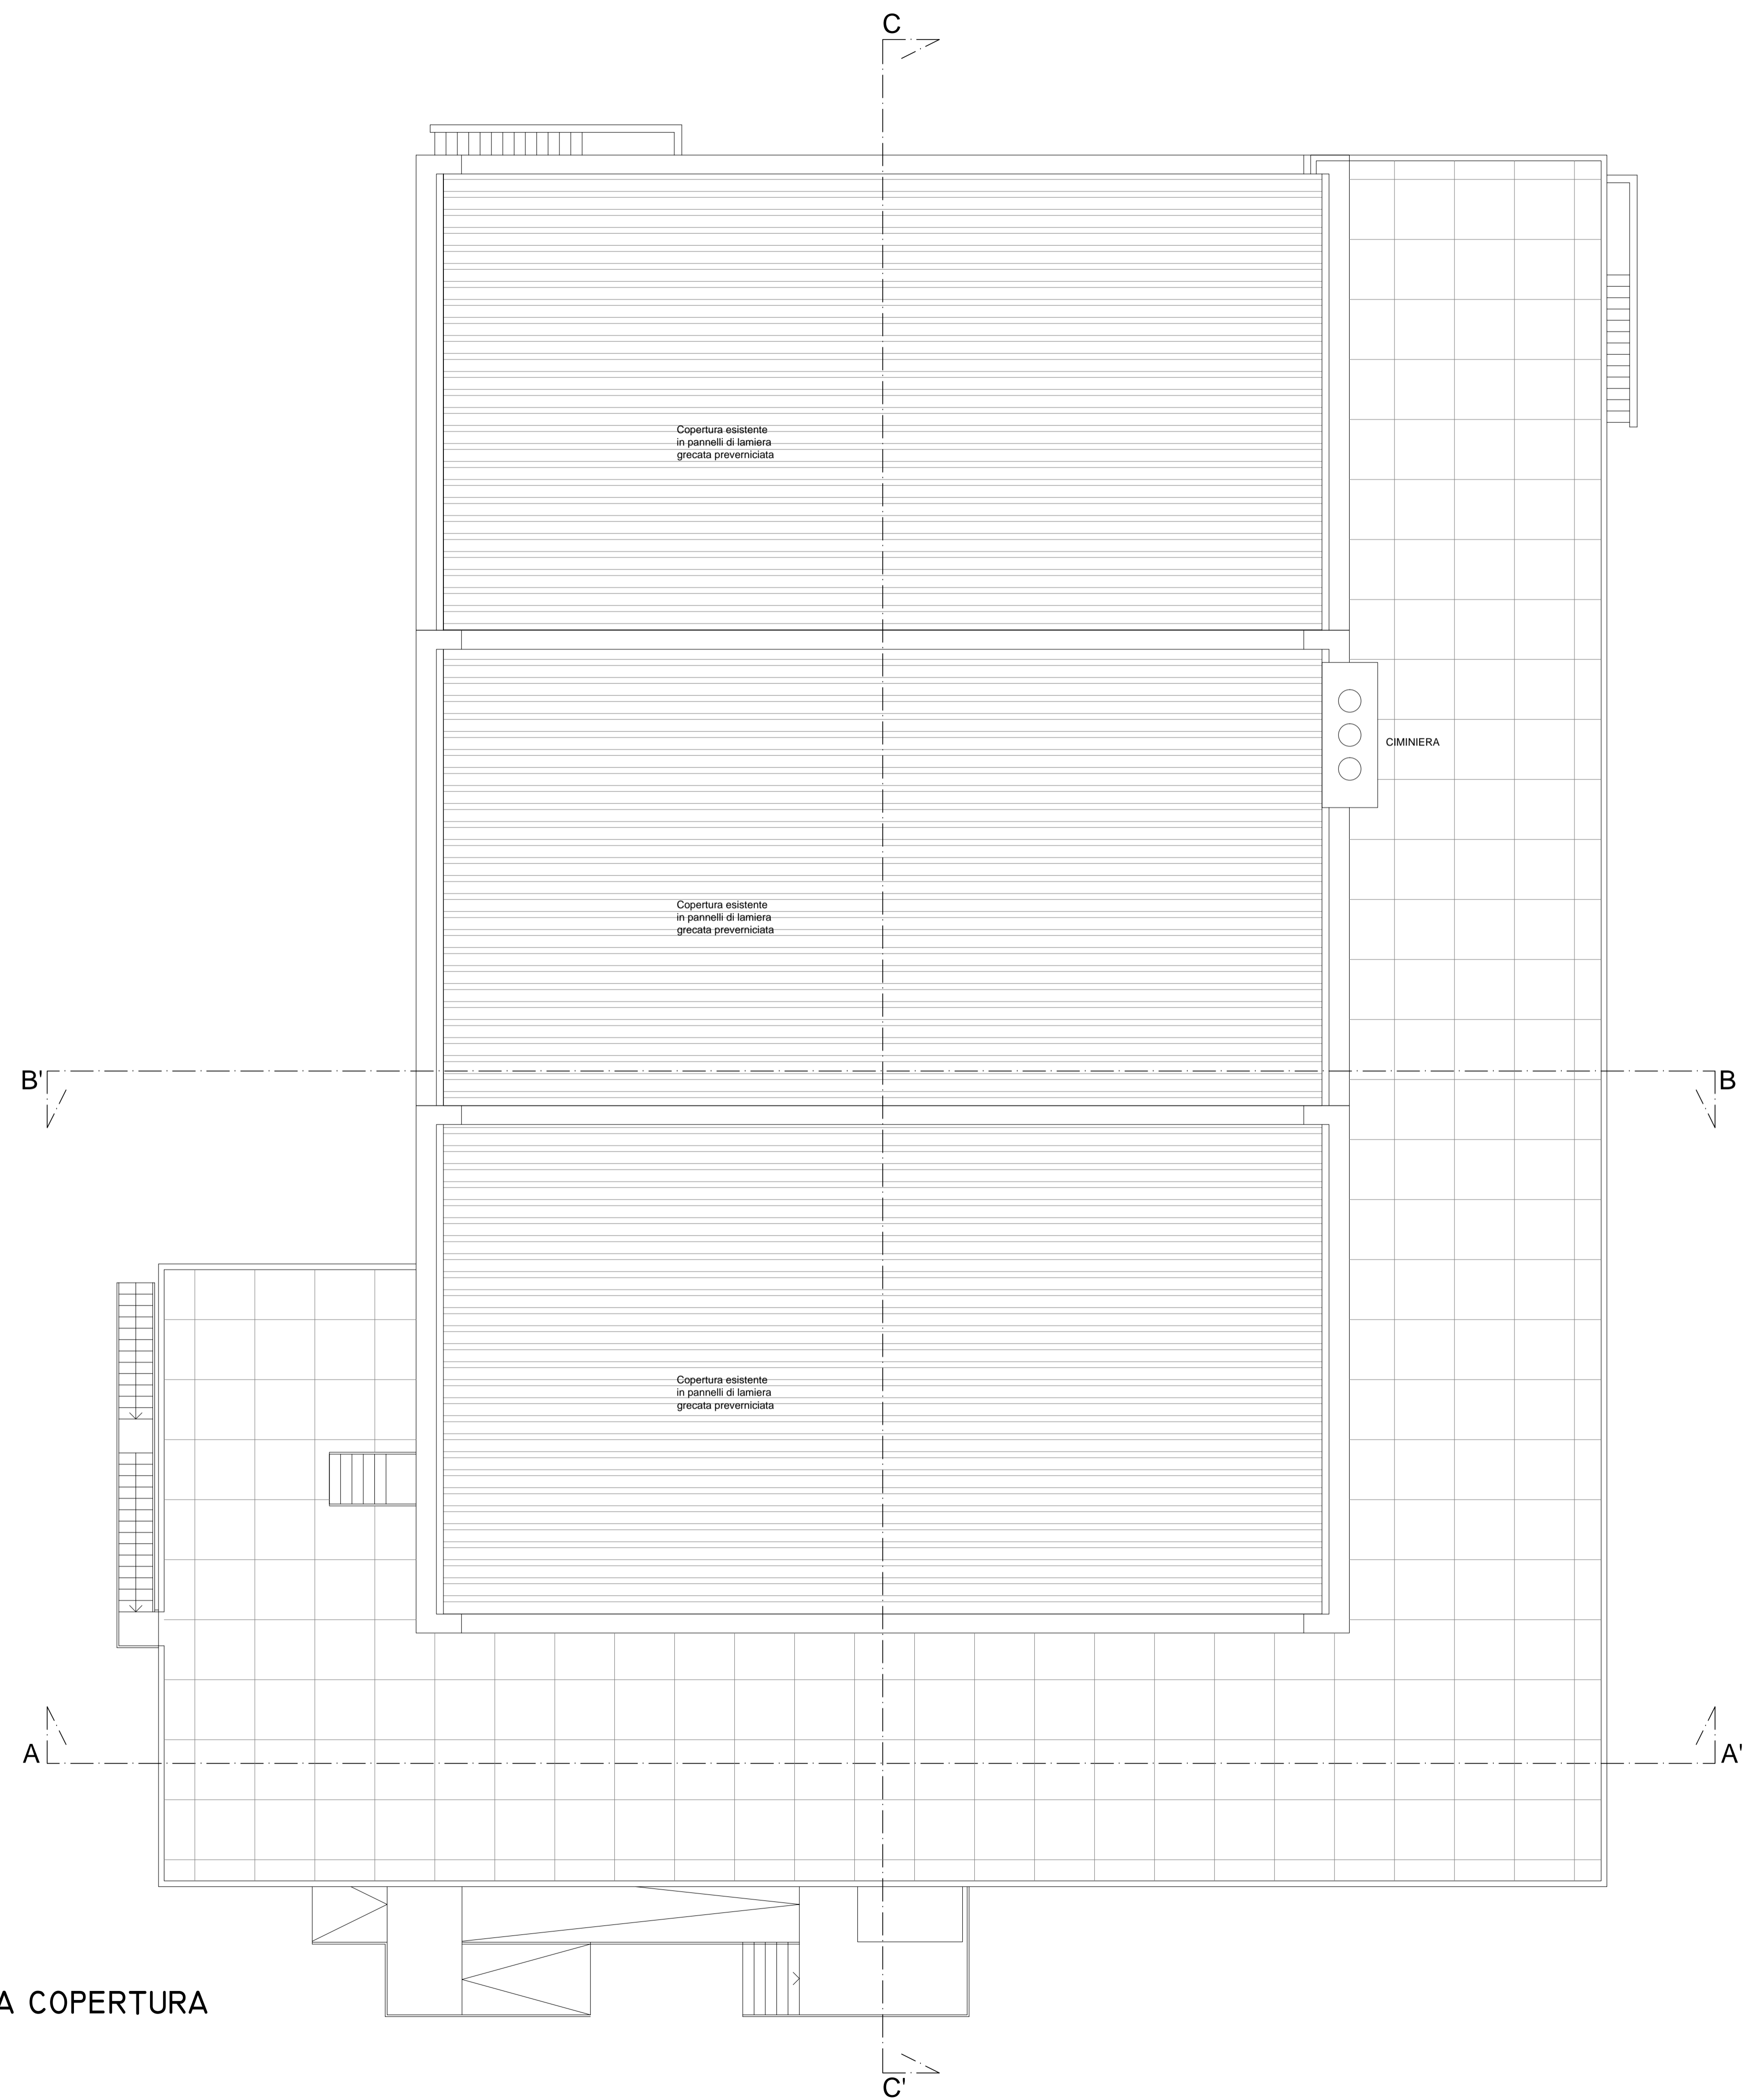

PIANTA COPERTURA