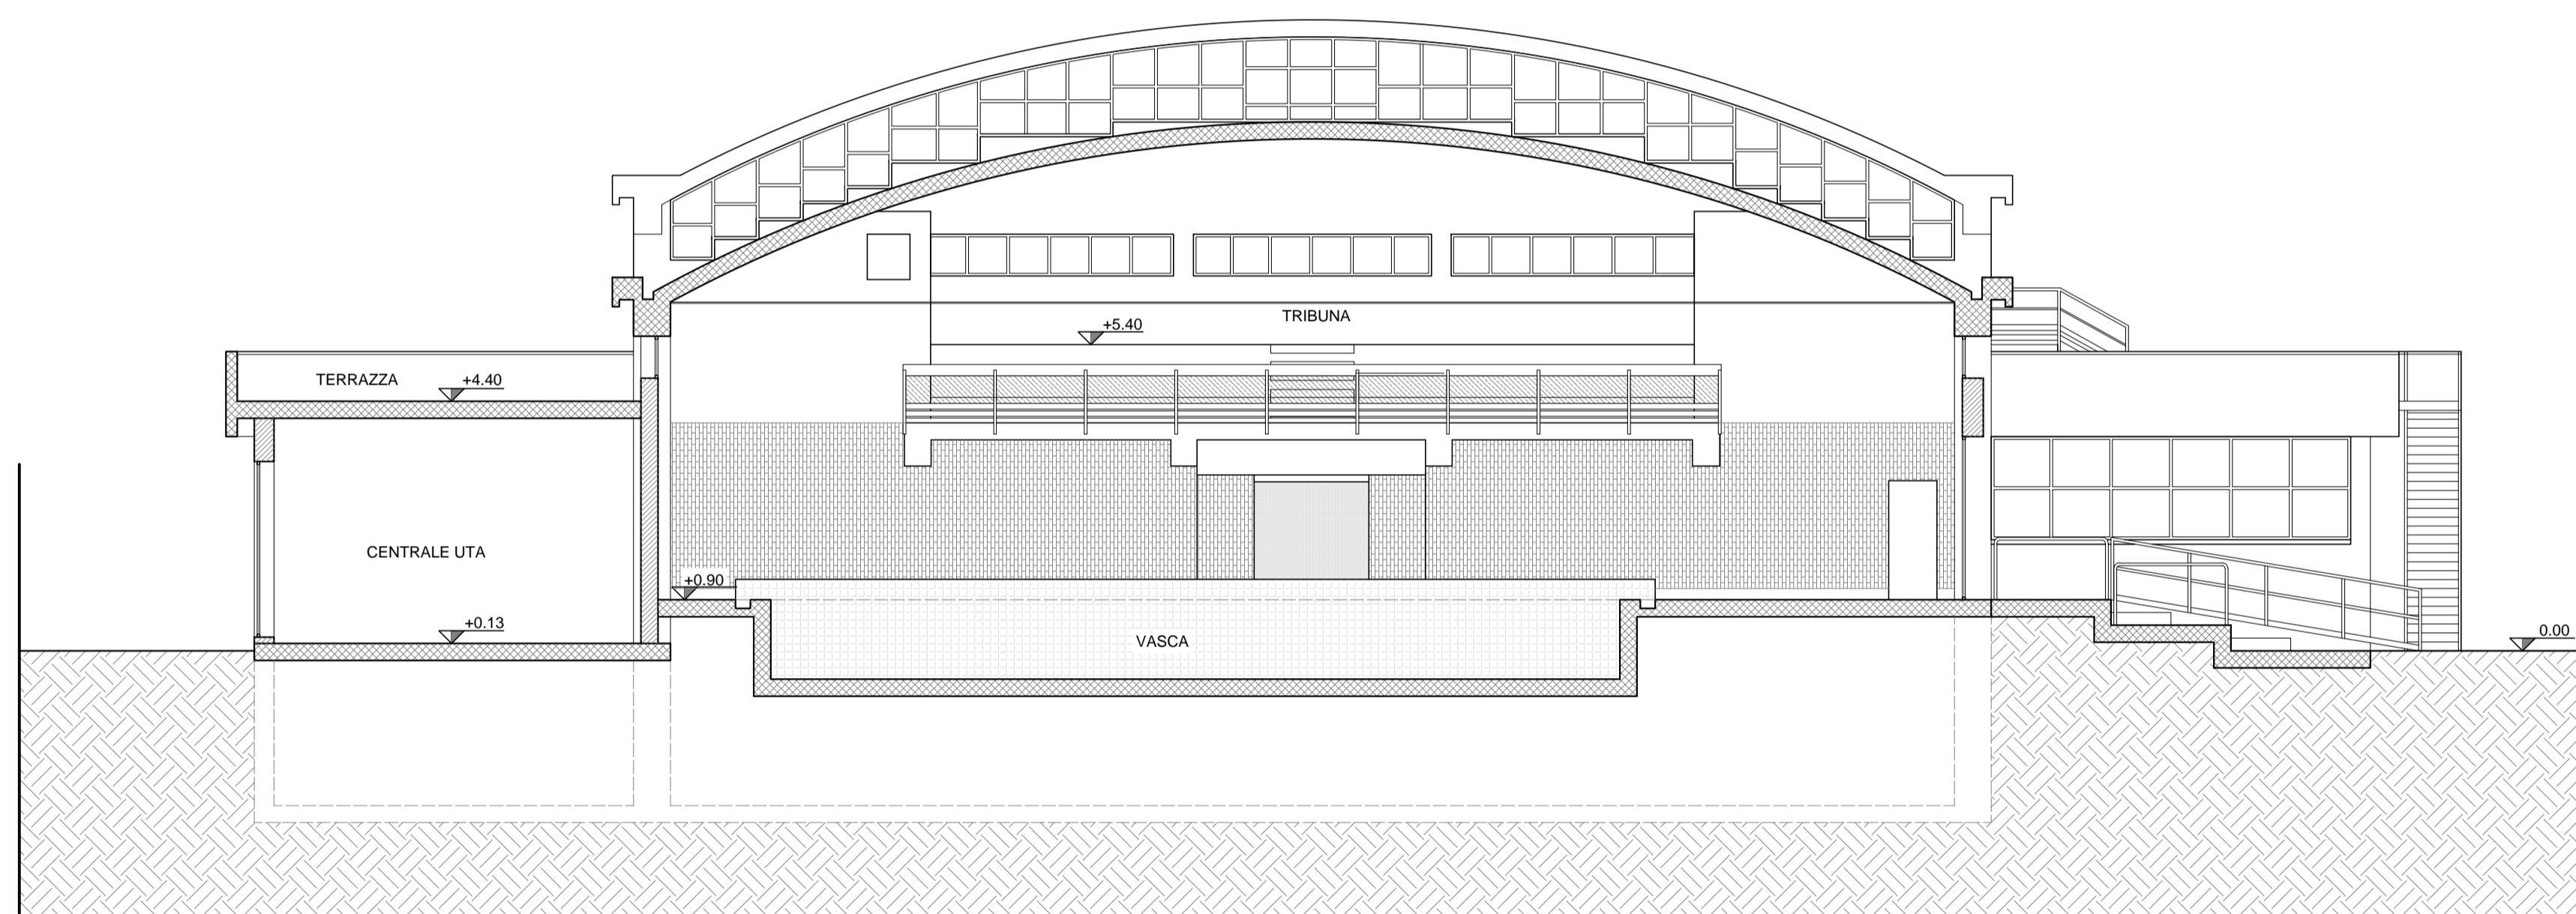

SEZIONE B-B'