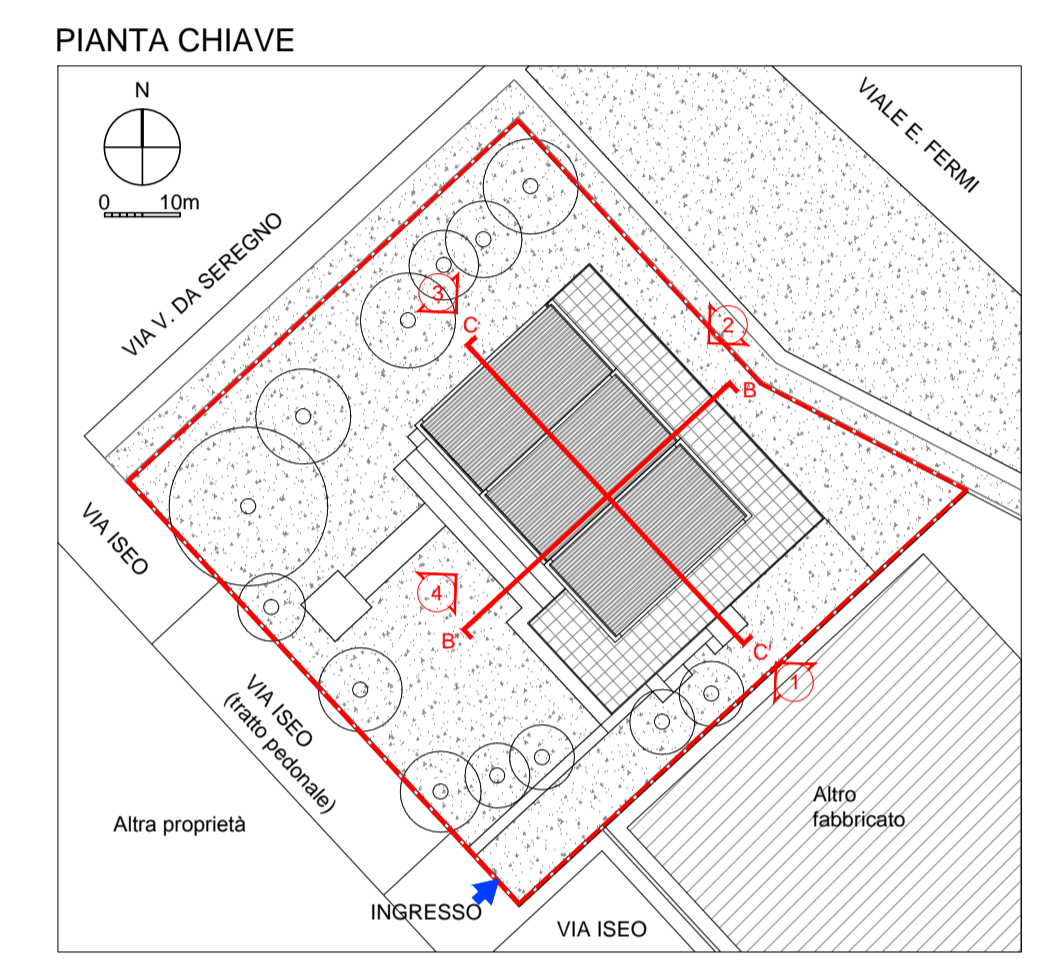

REV.1 - APRILE 2013

E' VIETATA LA RIPRODUZIONE TOTALE O PARZIALE DEI CONTENUTI QUI PRESENTI ©

PIANTA COPERTURA

COMUNE DI MILANO - MILANOSPORT S.P.A.
PISCINA ISEO
RISTRUTTURAZIONE DEGLI SPAZI INTERNI
PROGETTO ESECUTIVO

DIRETTORE TECNICO
ARCH. STEFANO PEDULLA

COLLABORAZIONE ALLA PROGETTAZIONE:
 ARCH. MARCO BOCCACCIO
 ARCH. CHIARA DI MICHELE
 ARCH. RENATA FERRI

ELABORATO EA-A03	STATO ATTUALE - PIANTA COPERTURA SCALA 1:100 REV.1 - APRILE 2013
--------------------------------	--

E' VIETATA LA RIPRODUZIONE TOTALE O PARZIALE DEI CONTENUTI QUI PRESENTI ©

PIANTA PIANO PRIMO

COMUNE DI MILANO - MILANOSPORT S.P.A.
PISCINA ISEO
RISTRUTTURAZIONE DEGLI SPAZI INTERNI
PROGETTO ESECUTIVO

 Engineering & Consulting

DIRETTORE TECNICO
ARCH. STEFANO PEDULLA

COLLABORAZIONE ALLA PROGETTAZIONE:
 ARCH. MARCO BOCCACCIO
 ARCH. CHIARA DI MICHELE
 ARCH. RENATA FERRI

ELABORATO	STATO ATTUALE - PIANTA PIANO PRIMO
EA-A02	SCALA 1:100
	REV.1 - APRILE 2013