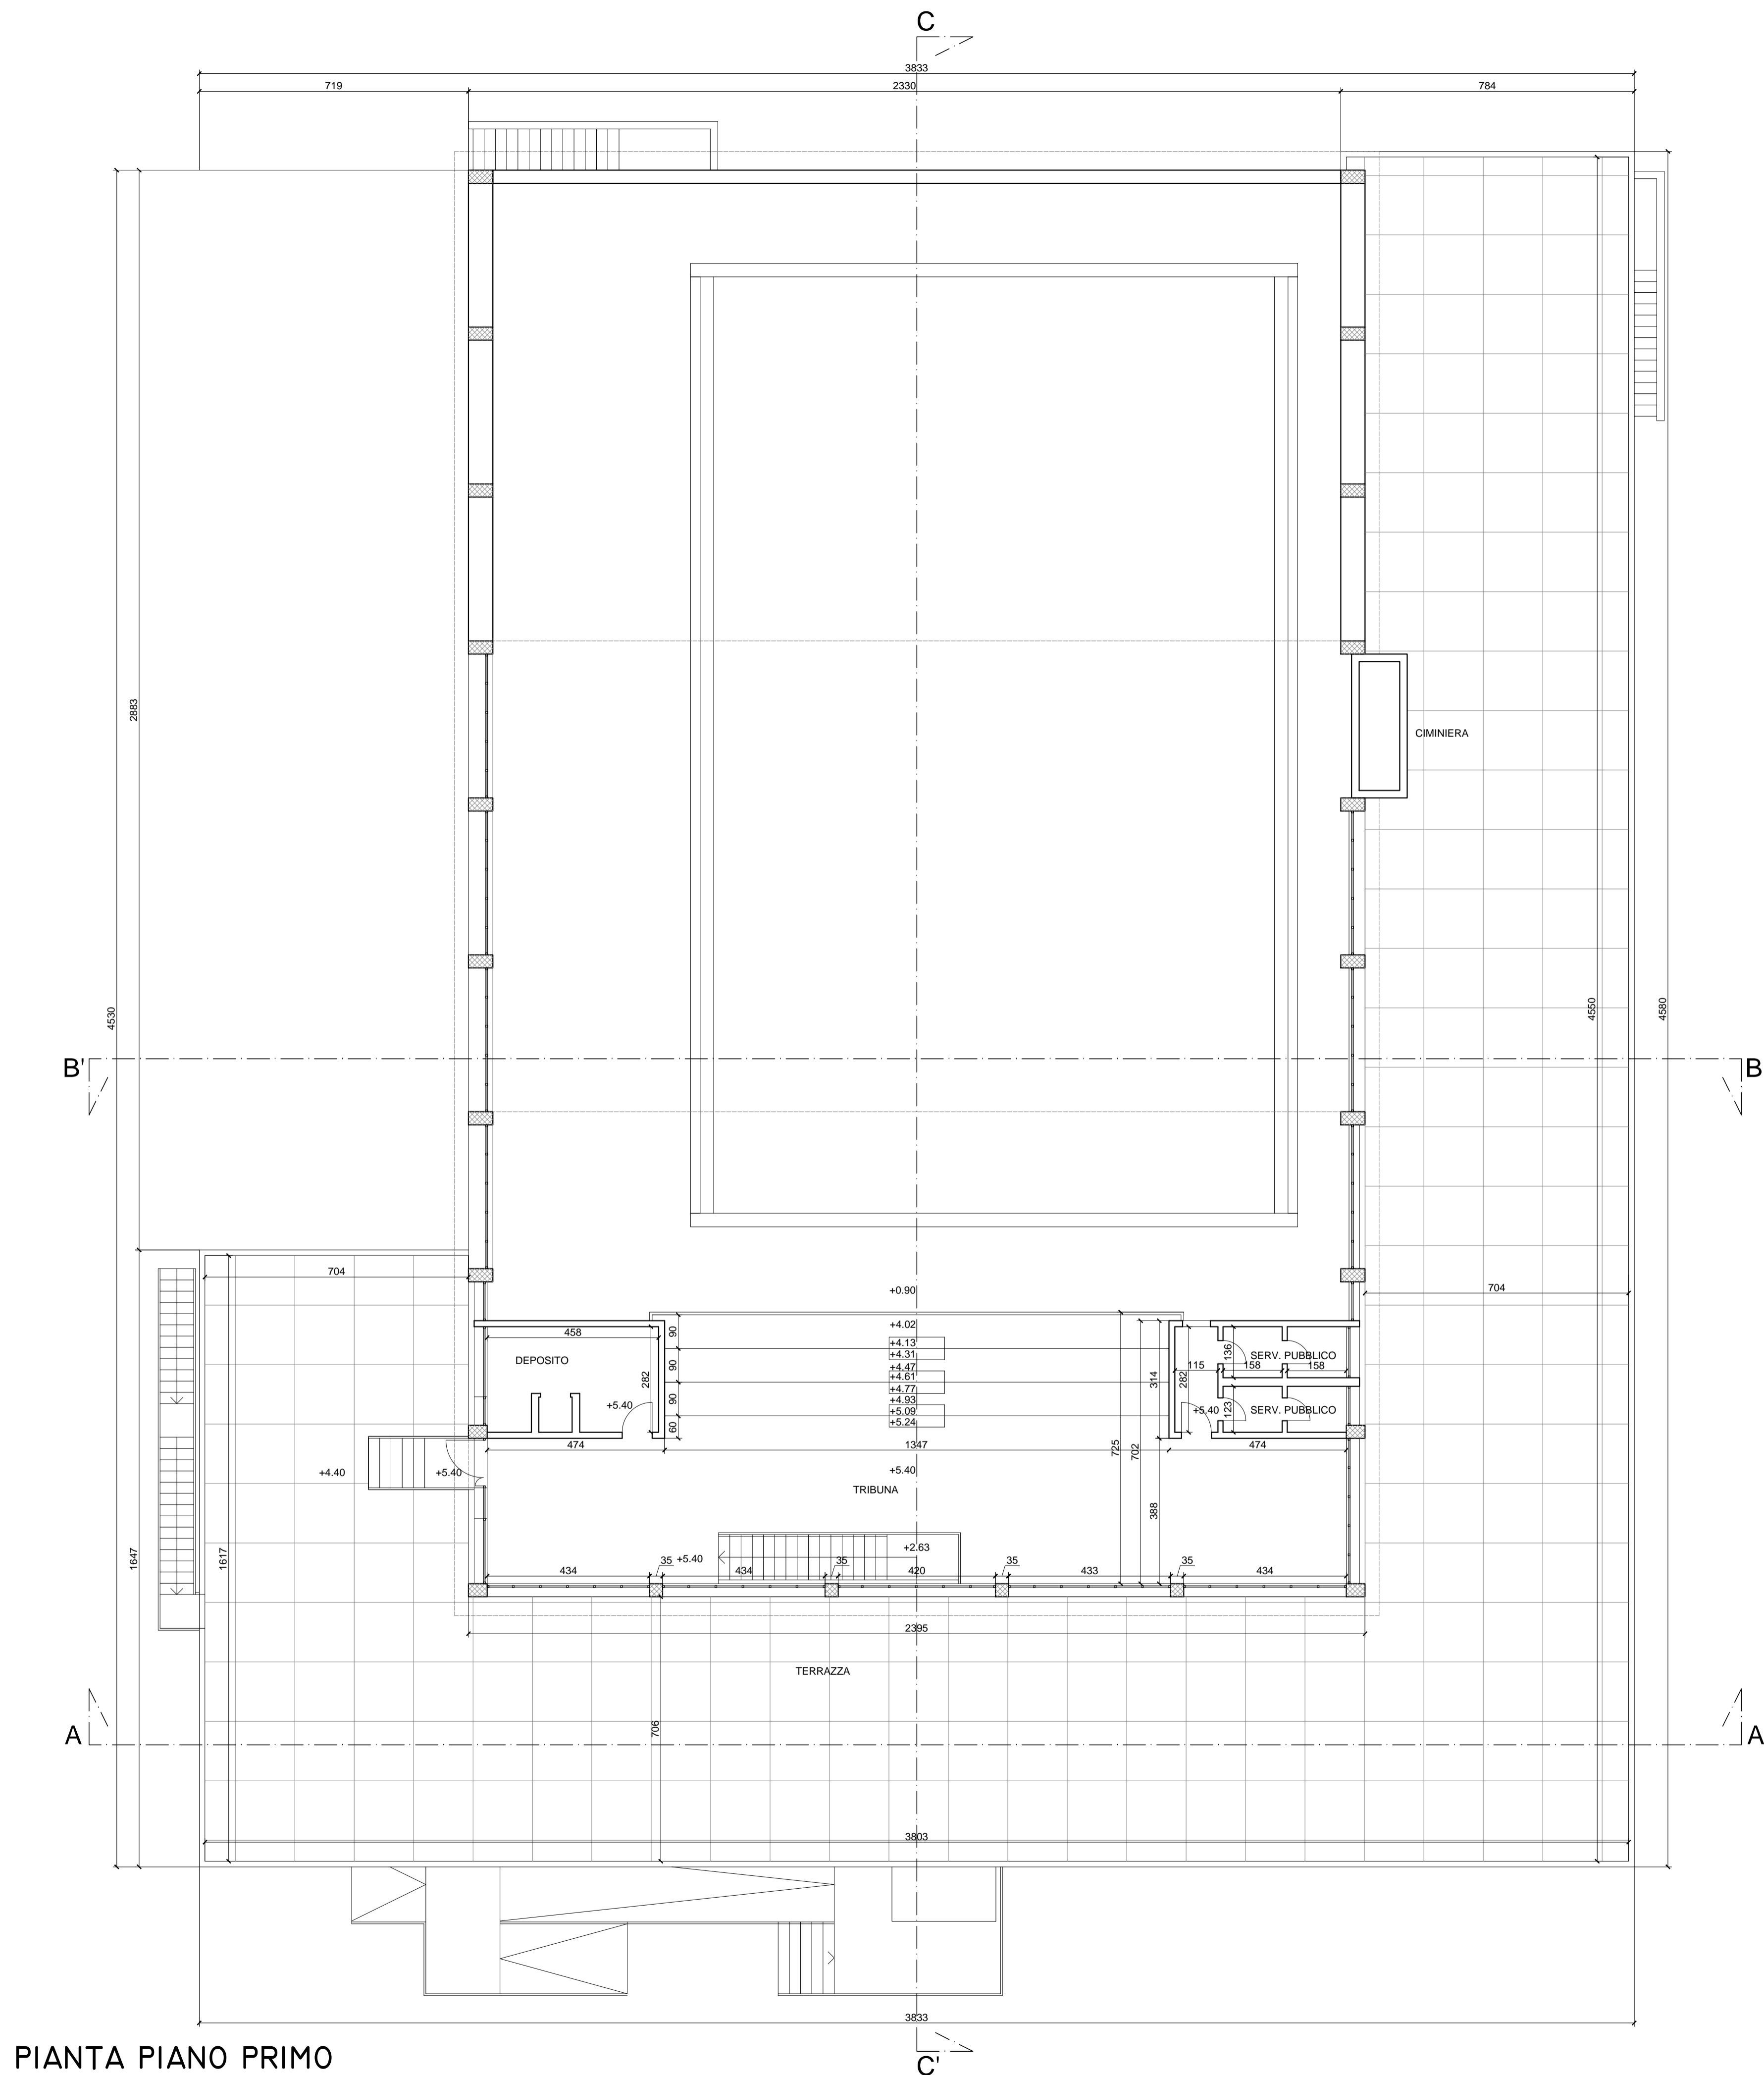

PIANTA PIANO PRIMO