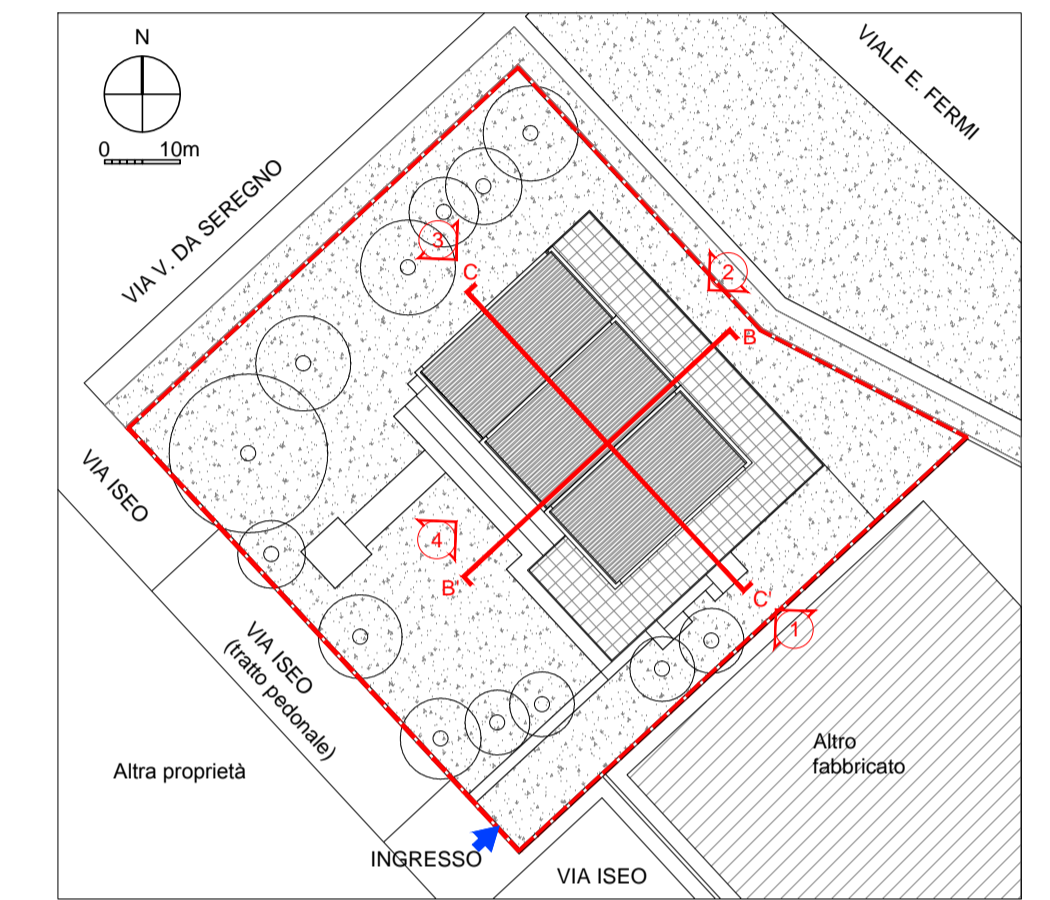

PROGETTO ESECUTIVO

DIRETTORE TECNICO
ARCH. STEFANO PEDULLA

COLLABORAZIONE ALLA PROGETTAZIONE:
ARCH. MARCO BOCCACCIO
ARCH. CHIARA DI MICHELE
ARCH. RENATA FERRI

ELABORATO

STATO ATTUALE - SEZIONI

EA-A05

SCALA 1:100

REV.1 - APRILE 2013

E' VIETATA LA RIPRODUZIONE TOTALE O PARZIALE DEI CONTENUTI QUI PRESENTI ©

PROSPETTO I (INGRESSO PRINCIPALE)

PROSPETTO 2

PROSPETTO 3

PROSPETTO 4

PIANTA CHIAVE

COMUNE DI MILANO - MILANOSPORT S.P.A.
PISCINA ISEO
RISTRUTTURAZIONE DEGLI SPAZI INTERNI

PROGETTO ESECUTIVO

DIRETTORE TECNICO
ARCH. STEFANO PEDULLA

COLLABORAZIONE ALLA PROGETTAZIONE:
ARCH. MARCO BOCCACCIO
ARCH. CHIARA DI MICHELE
ARCH. RENATA FERRI

ELABORATO

EA-A04

STATO ATTUALE - PROSPETTI

SCALA 1:100