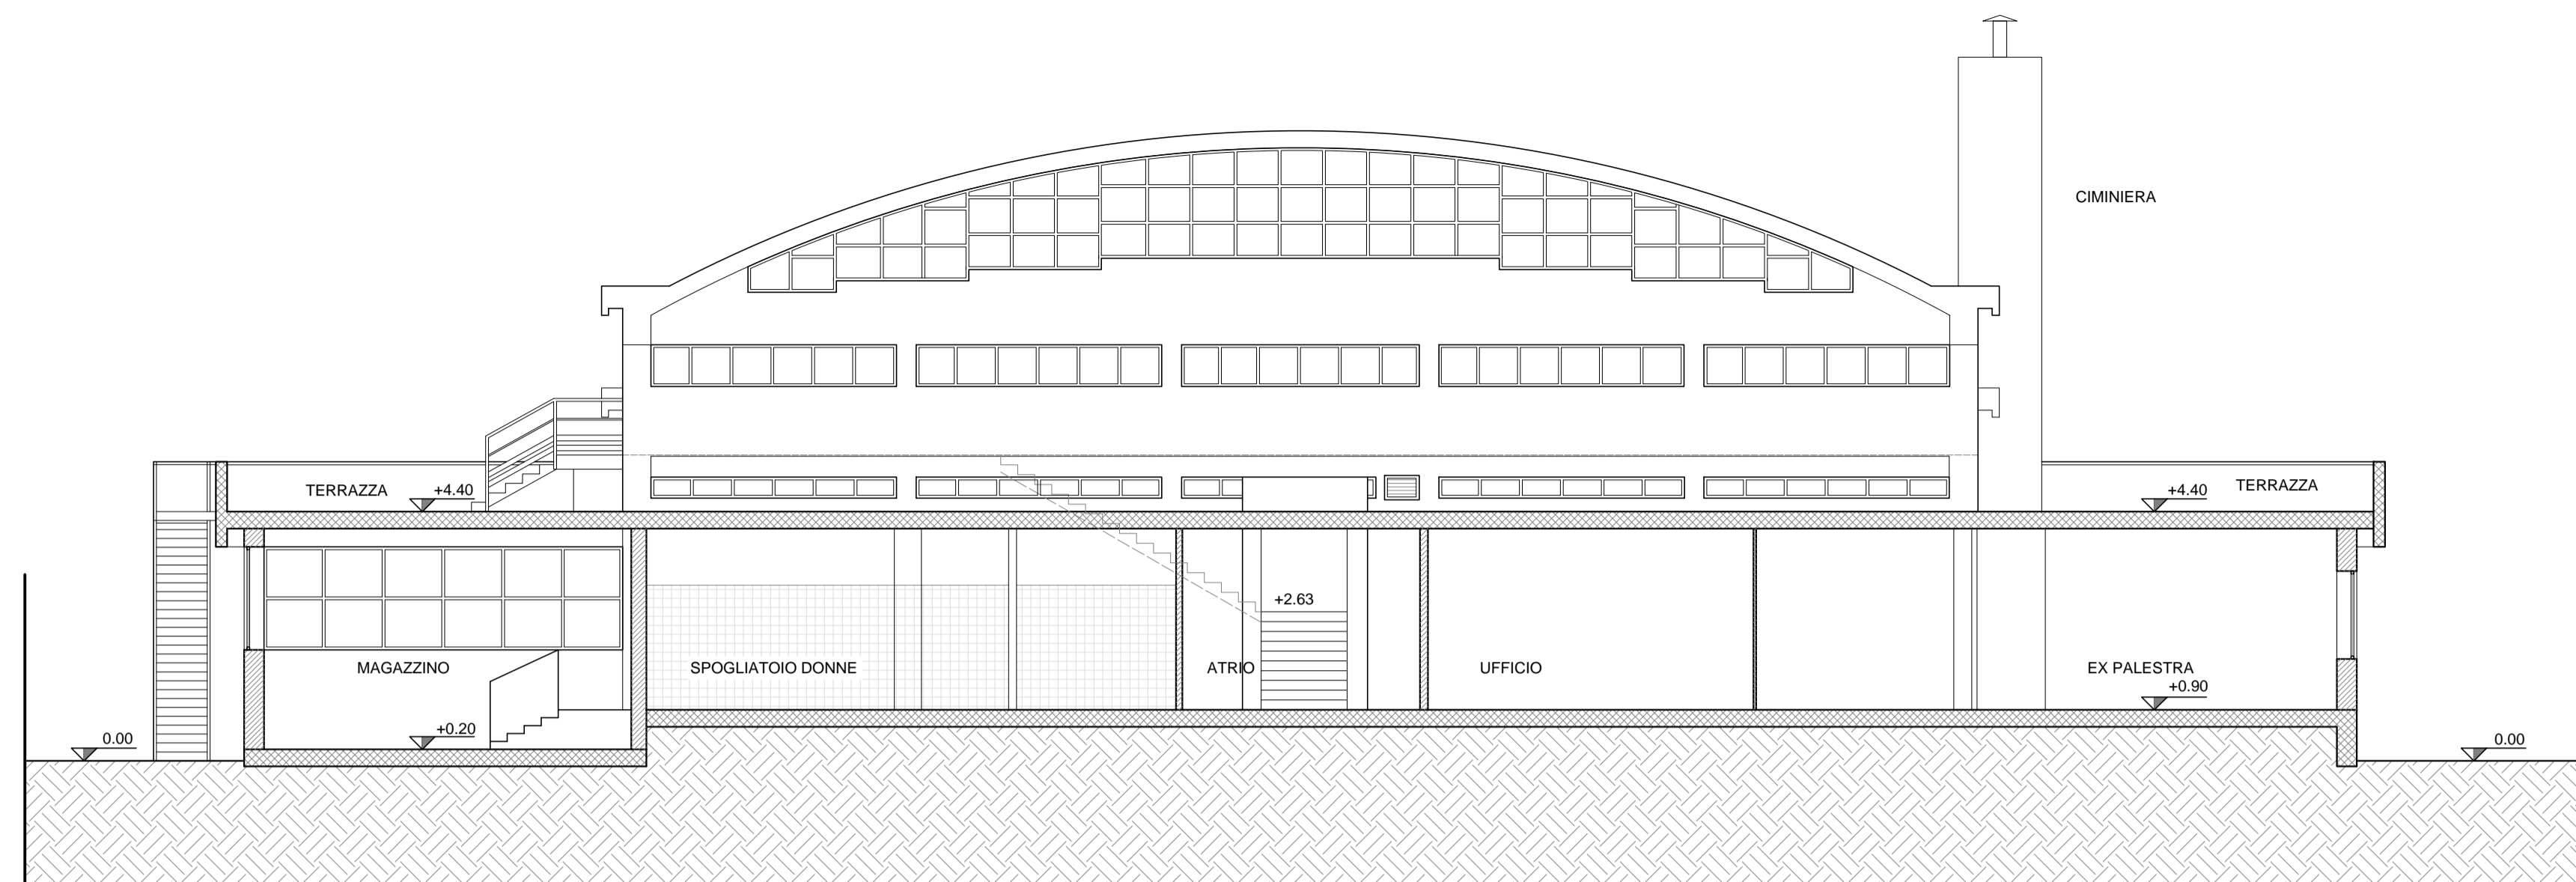

SEZIONE A-A'