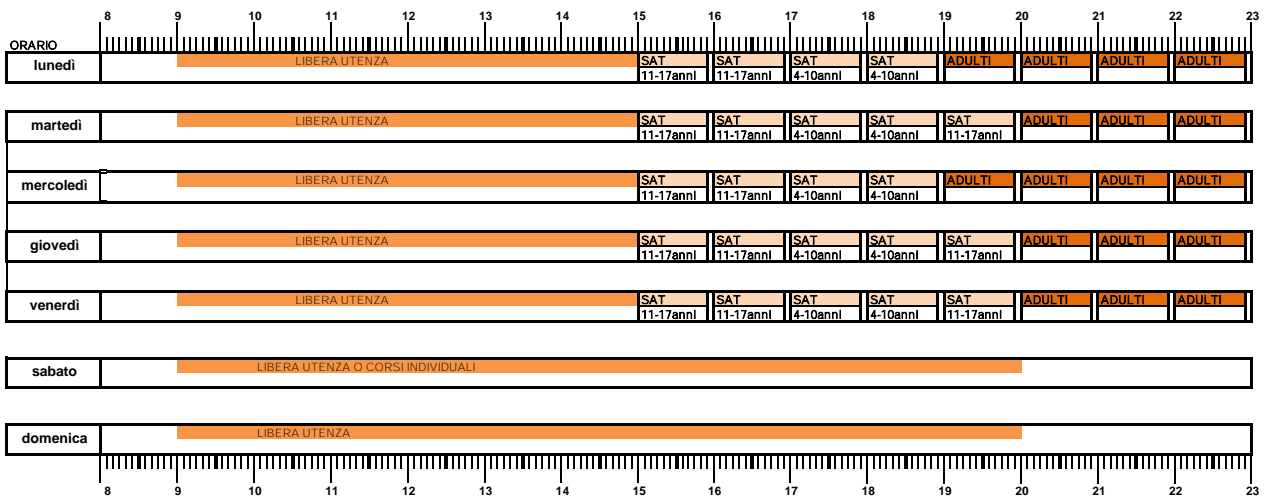

RIEPILOGO UTILIZZO SETTIMANALE

IMPIANTO: LIDO

PERIODO: stagione 17 18

CAMPO 1

LEGENDA SAT - Scuola Avviamento Tennis

RIEPILOGO UTILIZZO SETTIMANALE

IMPIANTO: LIDO

PERIODO: Stagione 17 18

CAMPO 2

LEGENDA SAT - Scuola Avviamento Tennis

RIEPILOGO UTILIZZO SETTIMANALE

IMPIANTO: LIDO

PERIODO: Stagione 17 18

CAMPO 6

LEGENDA SAT - Scuola Avviamento Tennis