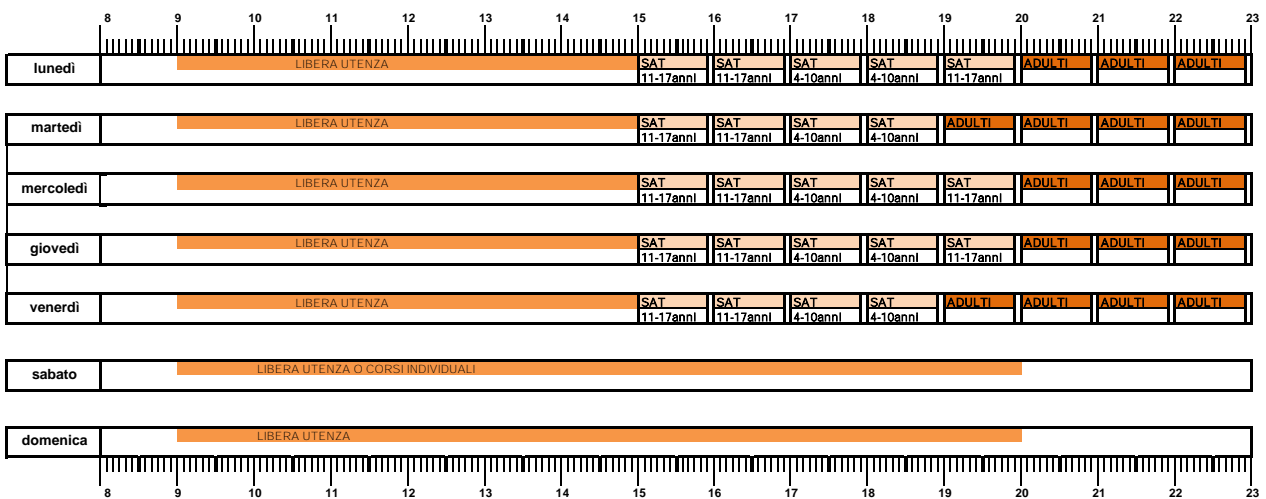

RIEPILOGO UTILIZZO SETTIMANALE

IMPIANTO: LIDO

PERIODO: stagione 17 18

CAMPO 1

LEGENDA SAT - Scuola Avviamento Tennis

RIEPILOGO UTILIZZO SETTIMANALE

IMPIANTO: LIDO

PERIODO: Stagione 17 18

CAMPO 2

LEGENDA SAT - Scuola Avviamento Tennis

RIEPILOGO UTILIZZO SETTIMANALE

IMPIANTO: LIDO

PERIODO: Stagione 17 18

CAMPO 6

LEGENDA SAT - Scuola Avviamento Tennis