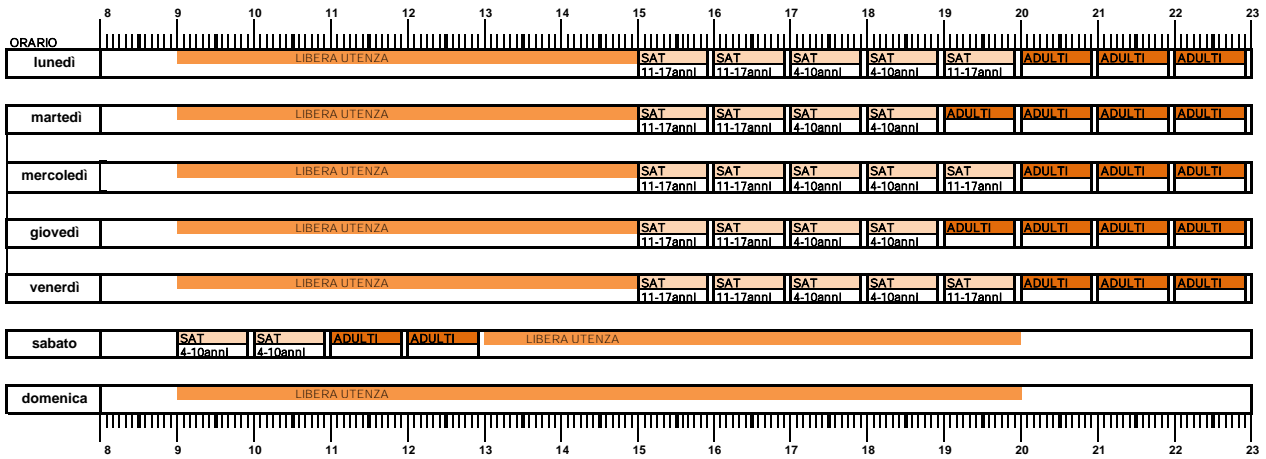

RIEPILOGO UTILIZZO SETTIMANALE

IMPIANTO: LIDO

PERIODO: stagione 17 18

CAMPO 1

LEGENDA SAT - Scuola Avviamento Tennis

RIEPILOGO UTILIZZO SETTIMANALE

IMPIANTO: LIDO

PERIODO: Stagione 17 18

CAMPO 2

LEGENDA SAT - Scuola Avviamento Tennis

RIEPILOGO UTILIZZO SETTIMANALE

IMPIANTO: LIDO

PERIODO: Stagione 17 18

CAMPO 6

LEGENDA SAT - Scuola Avviamento Tennis