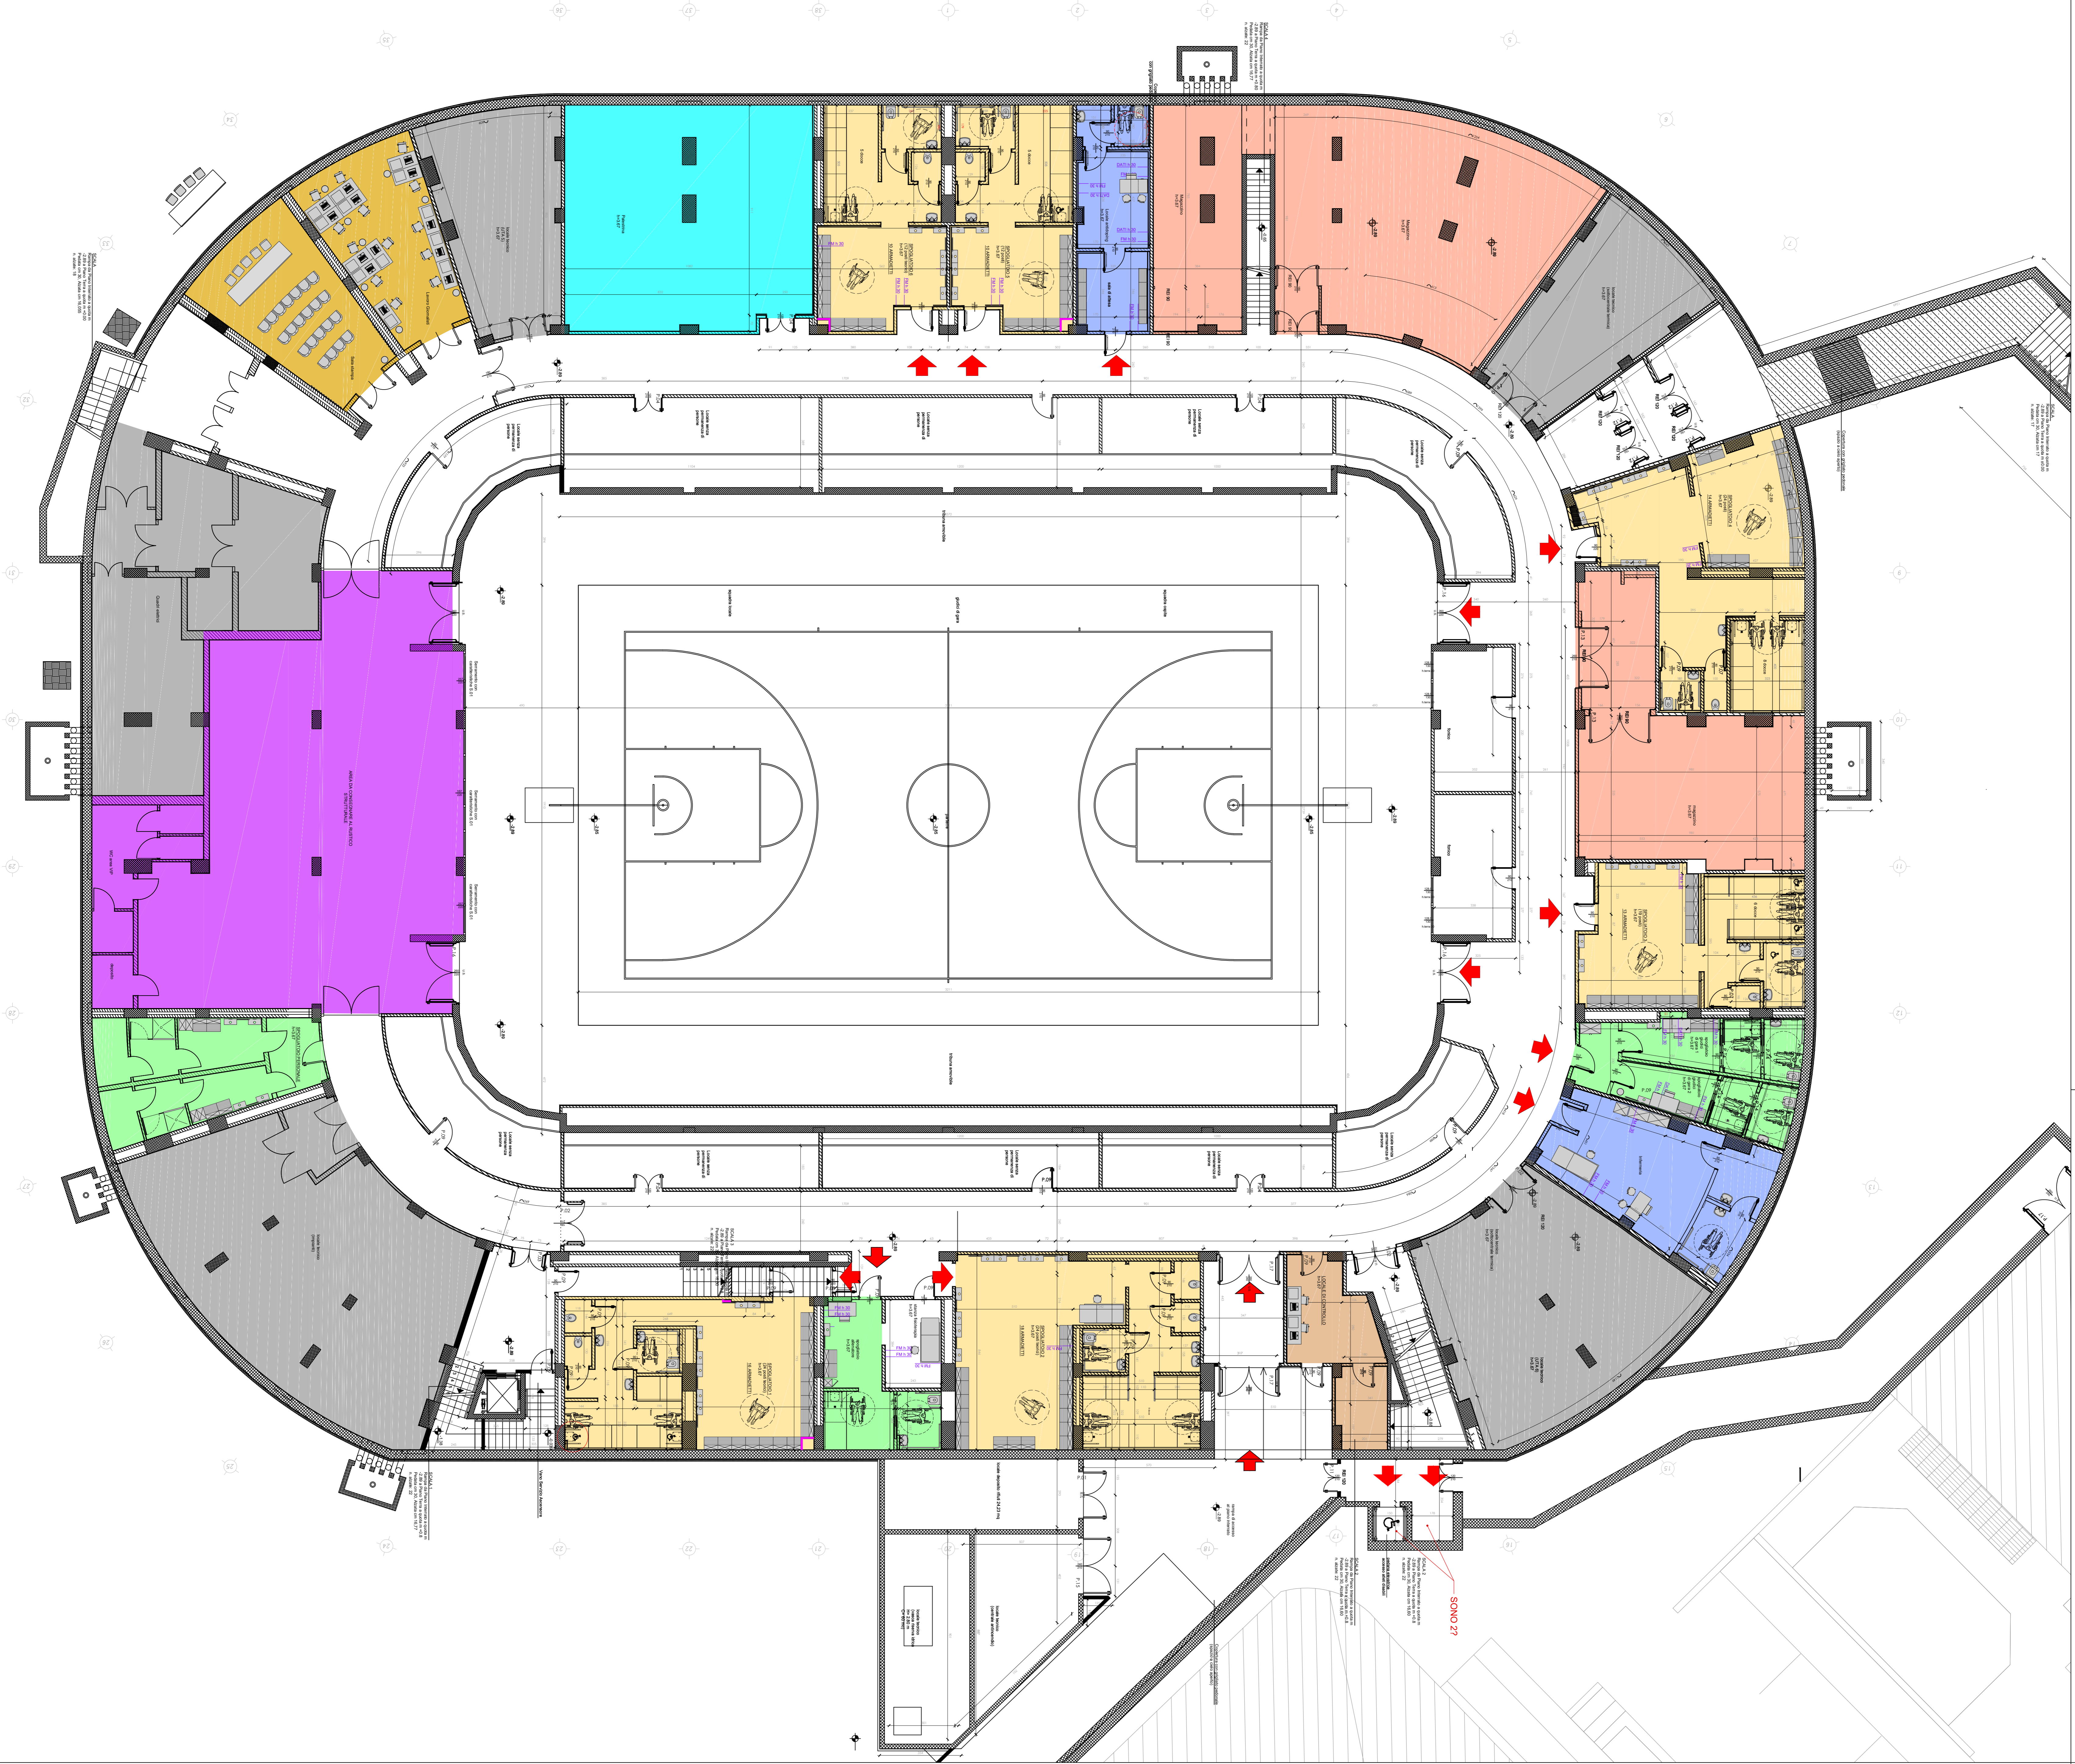

LEGENDA DESTINAZIONI D'USO

- SPOGLIATOI ATLETI
- ALTRI SPOGLIATOI
- ALTRI LOCALI
- AREA GIORNALISTI
- MAGAZZINI
- LOCALE PALESTRINA
- AREA VIP
- LOCALI TECNICI
- SERVIZI GENERALI
- PARETE IN CARTONGESSO

PIANTA ARREDATA

QUOTA -2,89

SCALA 1:100