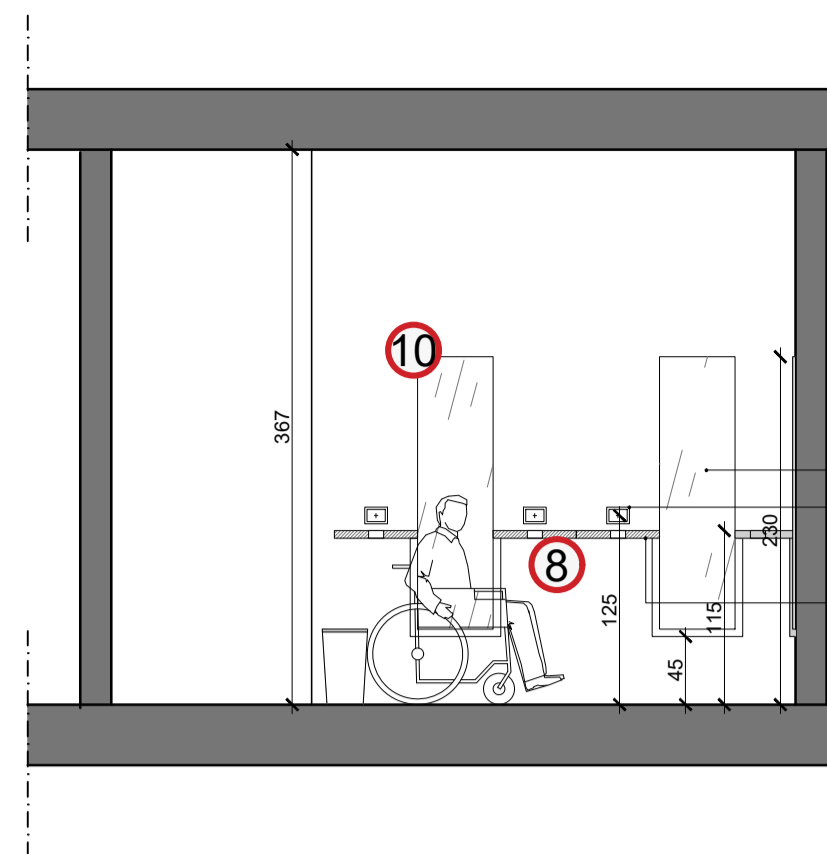

# SPOGLIATOIO 5 - 6

PARETE IN CARTONGESSO

SPECCHIERA 180x50 cm  
PRESE PHON H 125 CM

MENSOLA CON FORO  
PORTA PHON

ARMADIETTO

## SPOGLIATOIO 5

EQUIPMENT N°

- ⑤ separatori docce 0
- ⑥ armadietti con panca 10
- ⑧ mensola phon 5 postazioni
- ⑨ bidone 0
- ⑩ specchio (50x180 cm) 3

### ARREDO BAGNO

- ① lavabo 1
- ② wc 1

accessori: specchio, porta sapone, porta carta igienica, scopino

### ARREDO BAGNO DISABILI

- ③ lavabo (H) 1
- ④ wc (H) 1

accessori: specchio, porta sapone, porta carta igienica, scopino, maniglioni