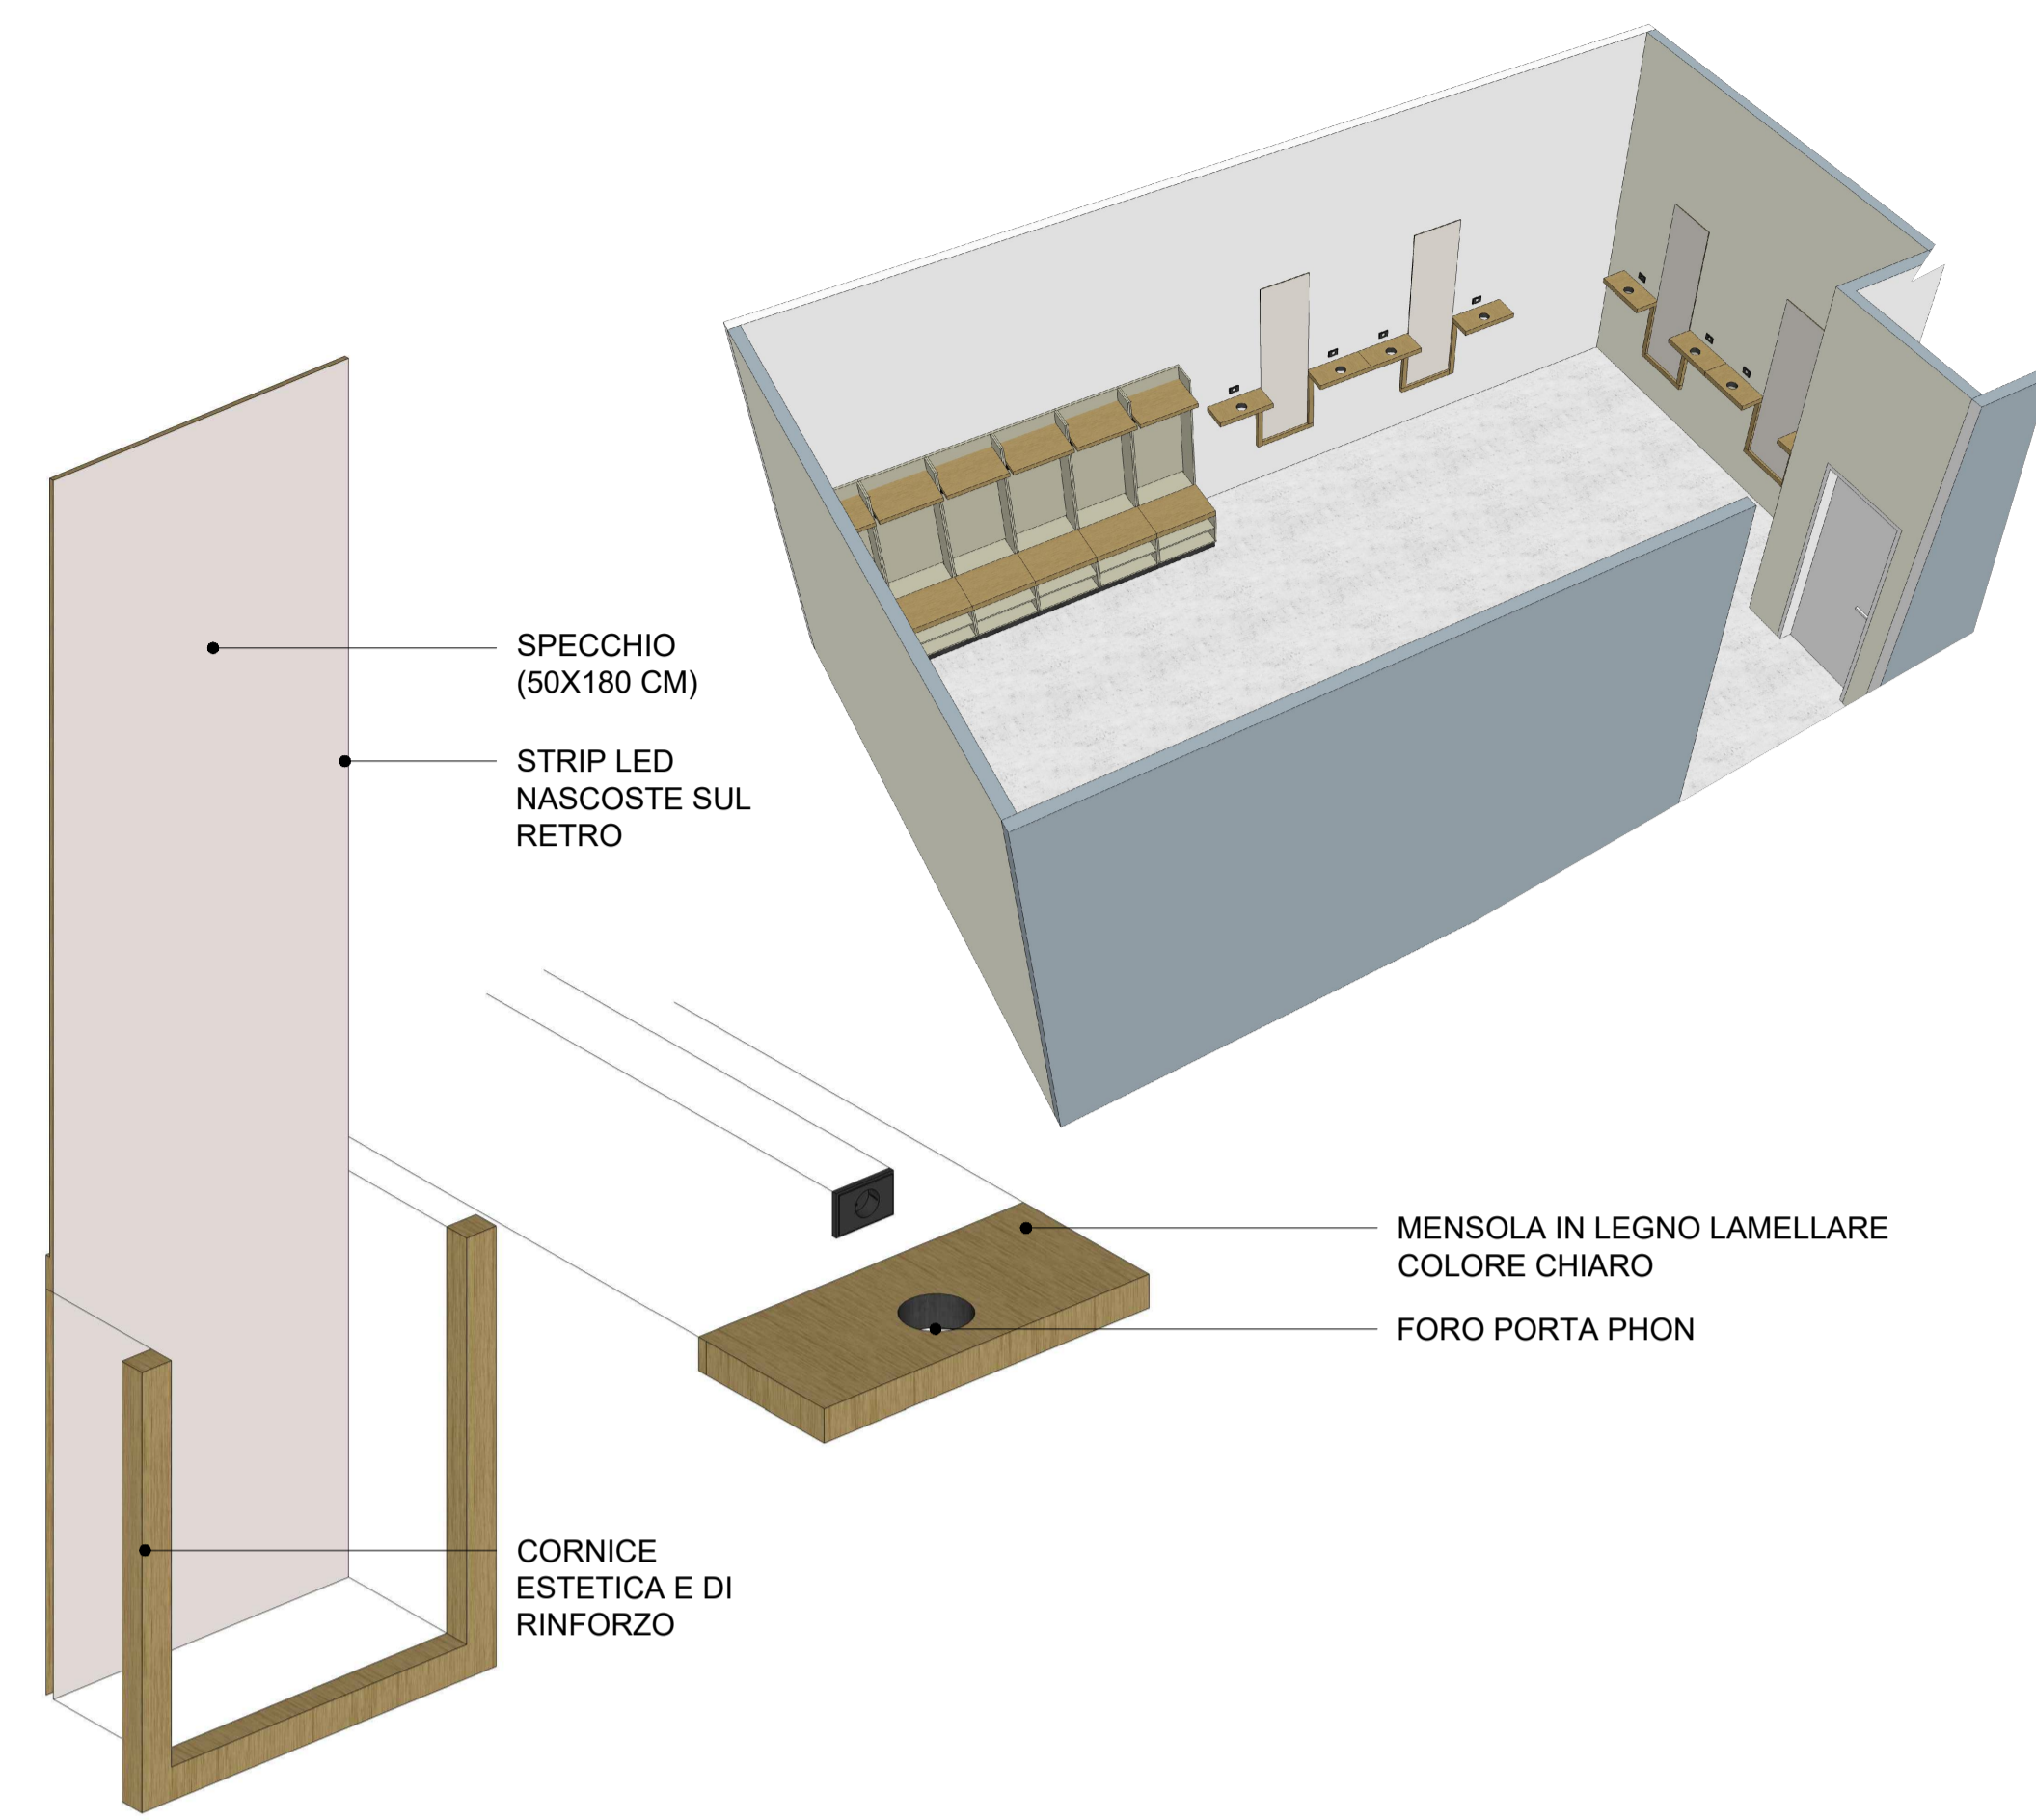

# SPOGLIATOIO 5 - 6

PARETE IN CARTONGESSO

SPECCHIERA 180x50 cm  
PRESE PHON H 125 CM

MENSOLA CON FORO  
PORTA PHON

ARMADIETTO

## SPOGLIATOIO 5

EQUIPMENT N°

- ⑤ separatori docce 0
- ⑥ armadietti con panca 10
- ⑧ mensola phon 5 postazioni
- ⑨ bidone 0
- ⑩ specchio (50x180 cm) 3

### ARREDO BAGNO

- ① lavabo 1
- ② wc 1

accessori: specchio, porta sapone, porta carta igienica, scopino

### ARREDO BAGNO DISABILI

- ③ lavabo (H) 1
- ④ wc (H) 1

accessori: specchio, porta sapone, porta carta igienica, scopino, maniglioni