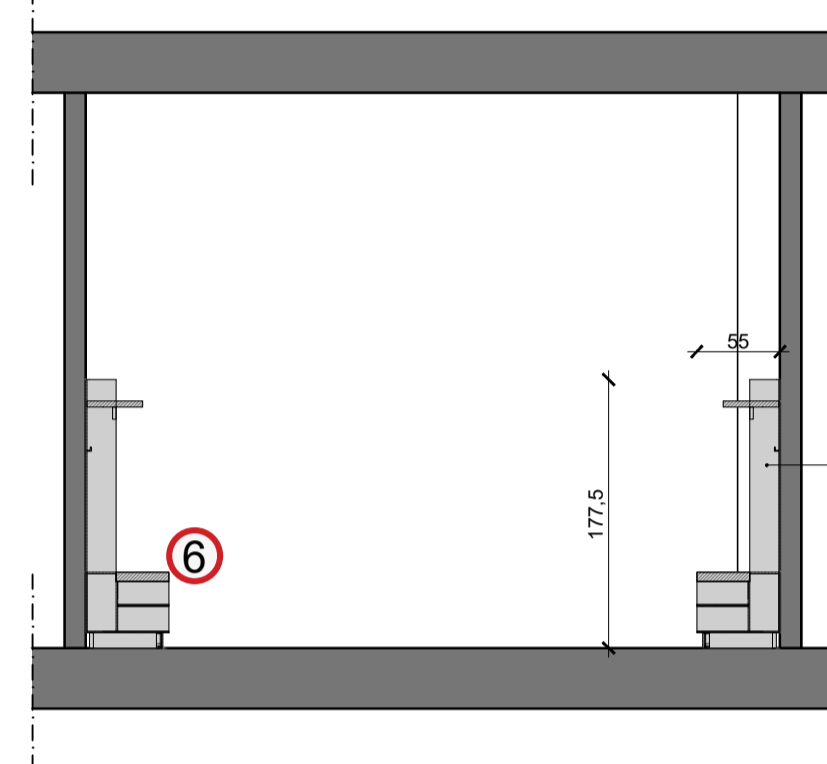

# SPOGLIATOIO 5 - 6

PARETE IN CARTONGESSO

SPECCHIERA 180x50 cm  
PRESE PHON H 125 CM

MENSOLA CON FORO  
PORTA PHON

ARMADIETTO

## SPOGLIATOIO 5

EQUIPMENT N°

- ⑤ separatori docce 0
- ⑥ armadietti con panca 10
- ⑧ mensola phon 5 postazioni
- ⑨ bidone 0
- ⑩ specchio (50x180 cm) 3

### ARREDO BAGNO

- ① lavabo 1
- ② wc 1

accessori: specchio, porta sapone, porta carta igienica, scopino