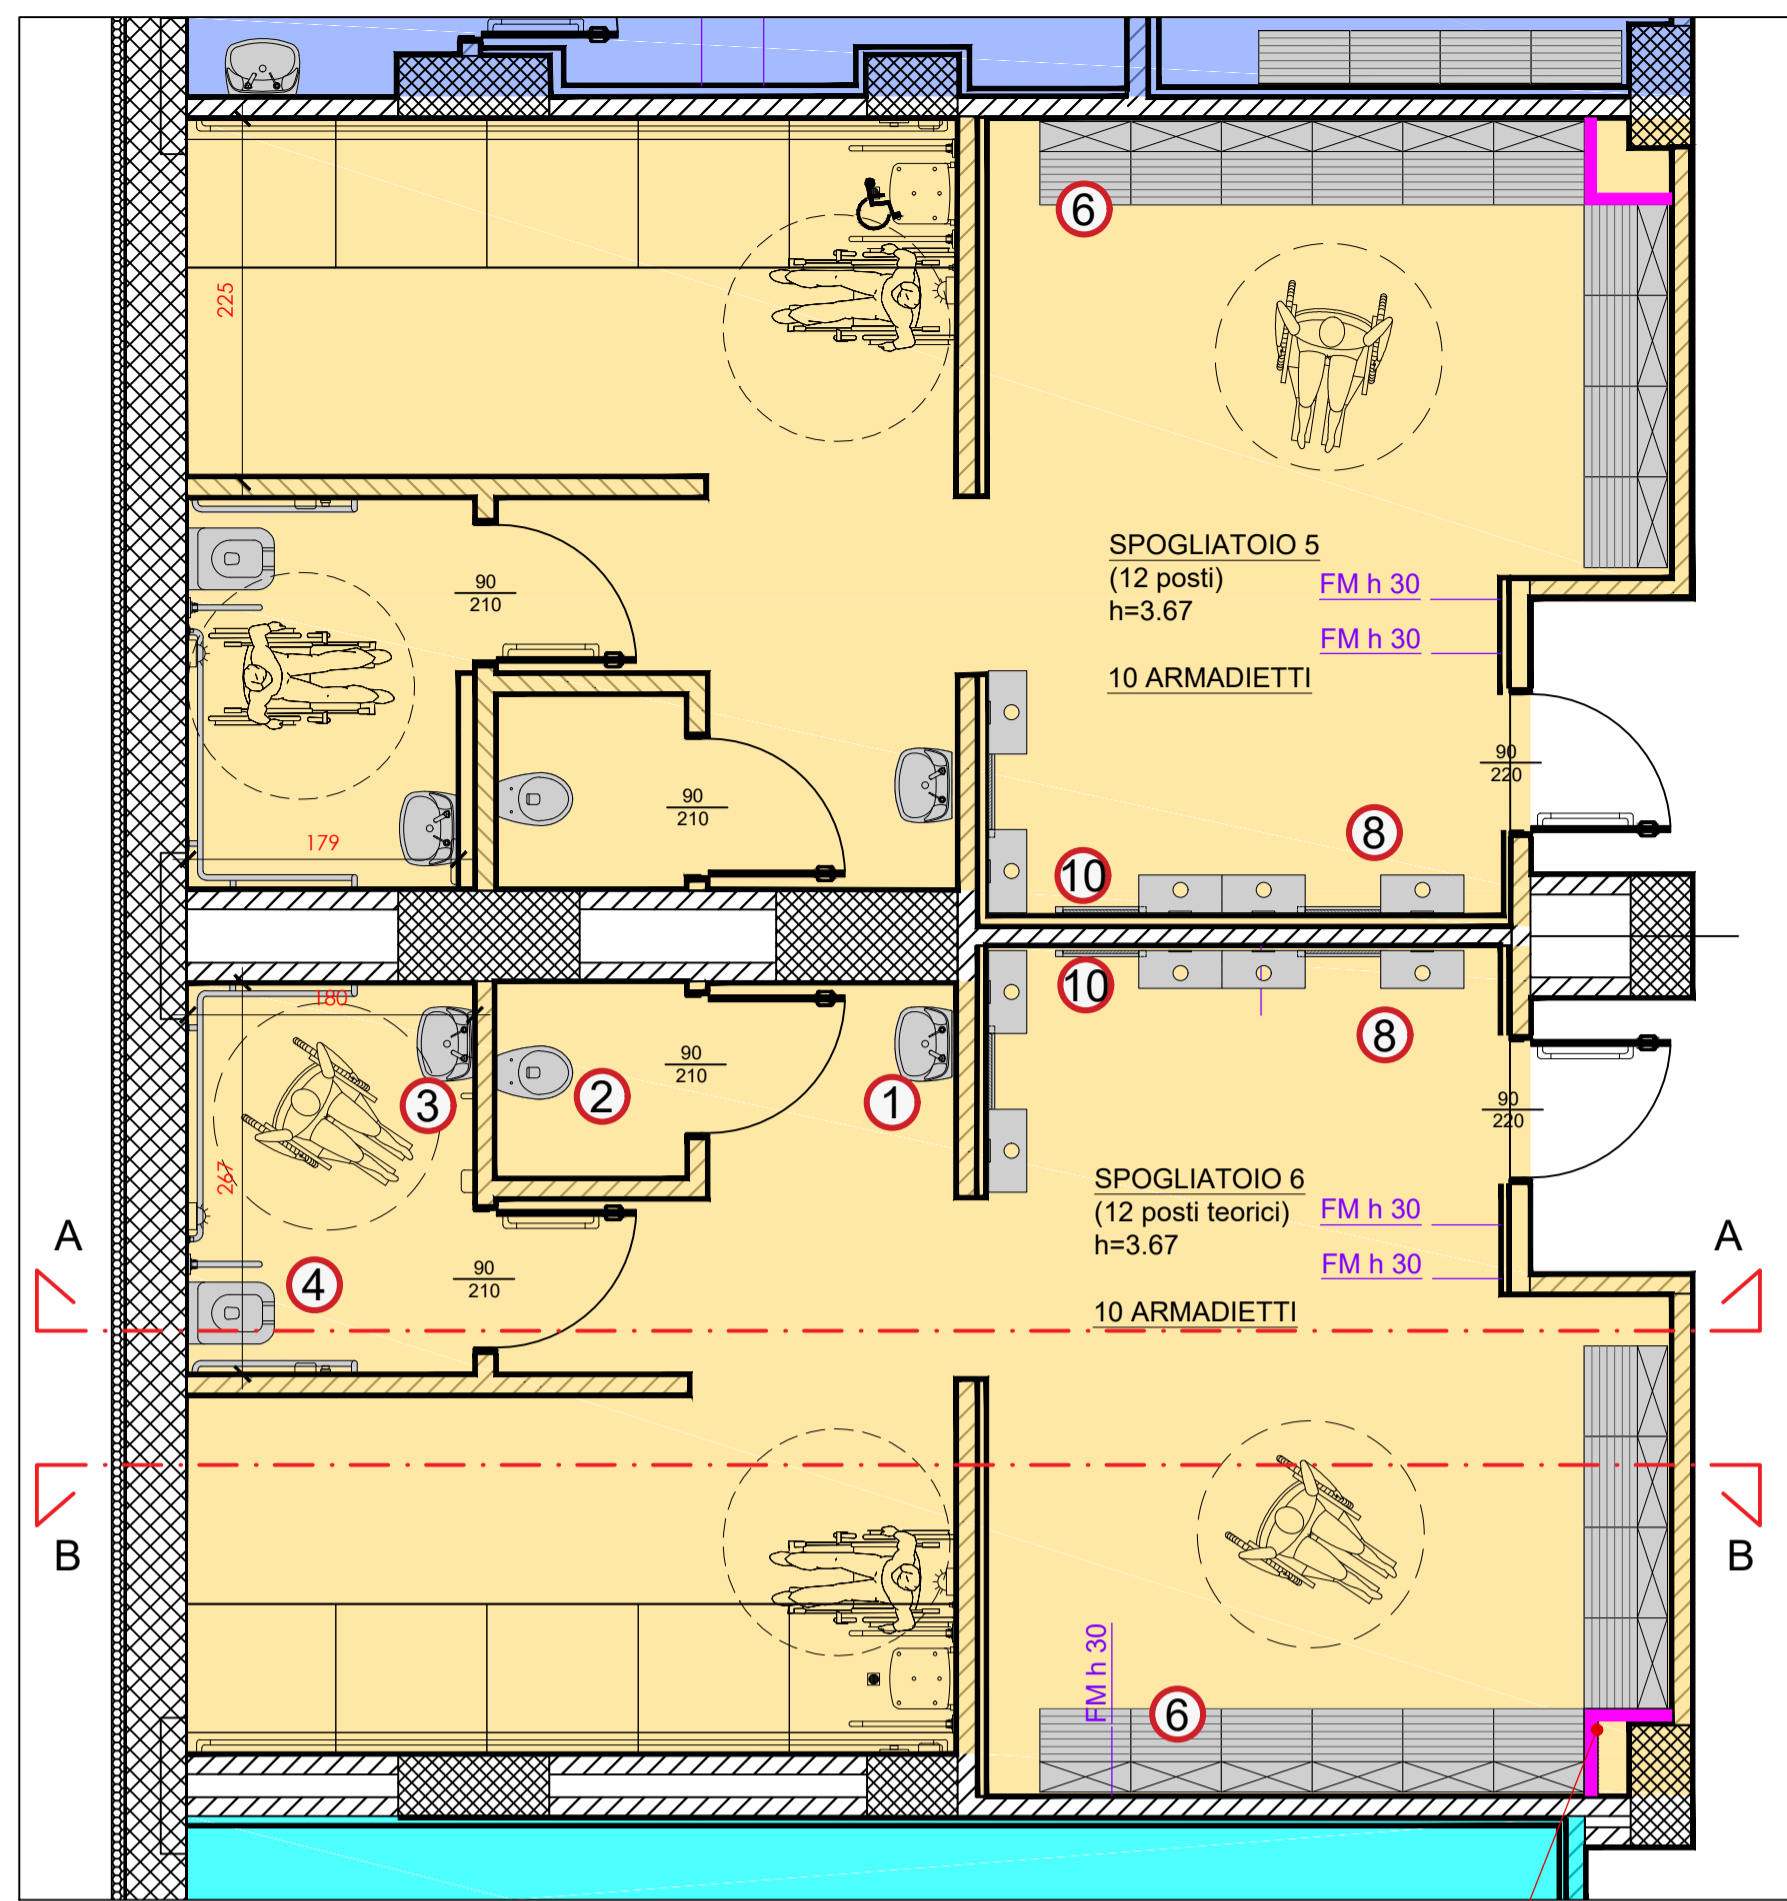

# SPOGLIATOIO 5 - 6

PARETE IN CARTONGESSO

SPECCHIERA 180x50 cm  
PRESE PHON H 125 CM

MENSOLA CON FORO  
PORTA PHON

ARMADIETTO

## SPOGLIATOIO 5

EQUIPMENT N°

- ⑤ separatori docce 0
- ⑥ armadietti con panca 10
- ⑧ mensola phon 5 postazioni
- ⑨ bidone 0
- ⑩ specchio (50x180 cm) 3

### ARREDO BAGNO

- ① lavabo 1
- ② wc 1

accessori: specchio, porta sapone, porta carta igienica, scopino

### ARREDO BAGNO DISABILI

- ③ lavabo (H) 1
- ④ wc (H) 1

accessori: specchio, porta sapone, porta carta igienica, scopino, maniglioni