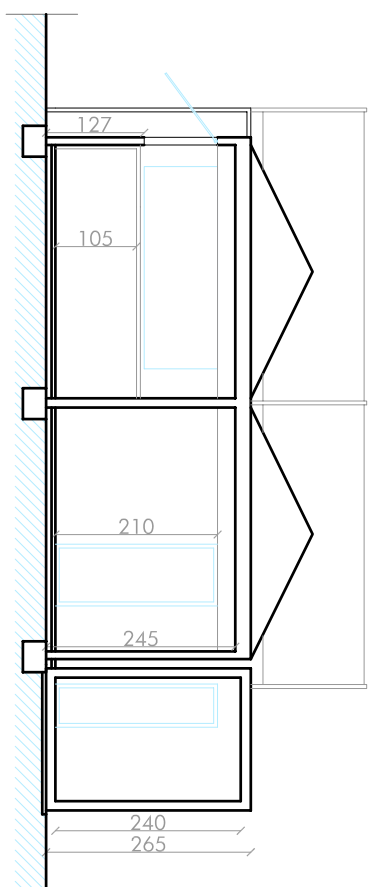

SEZIONE AA CHIOSCO