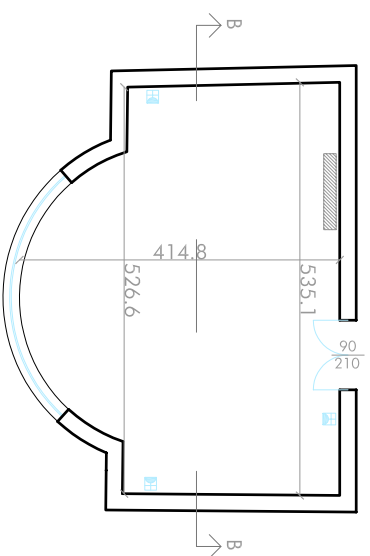

PIANTA MAGAZZINO