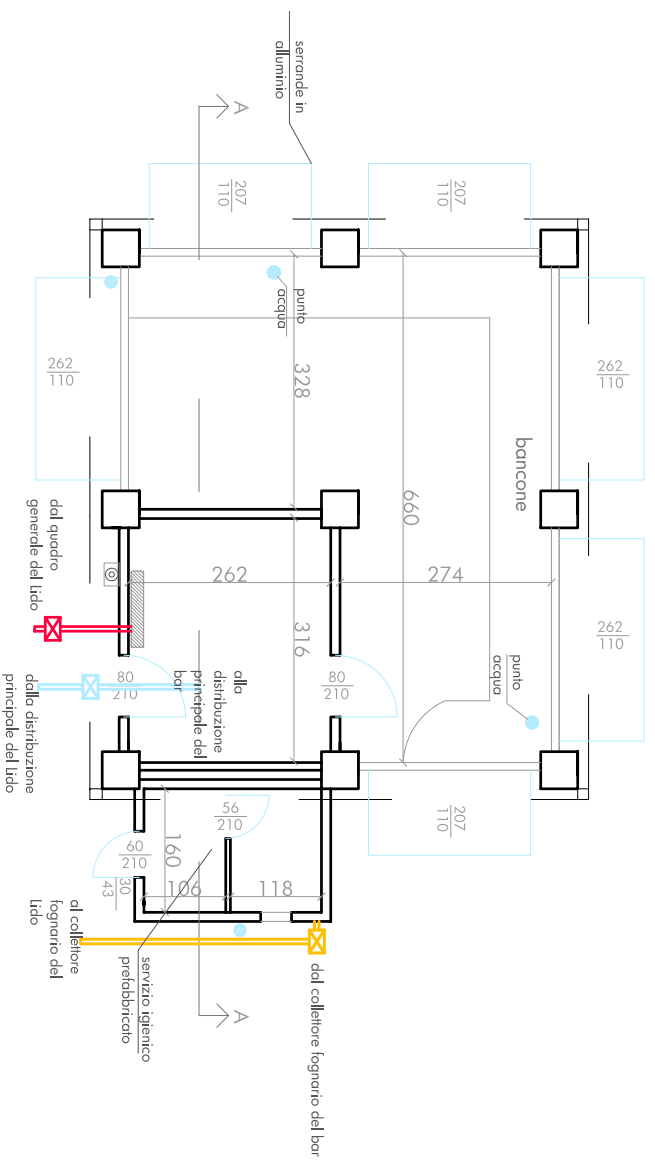

CENTRO SPORTIVO LIDO DI MILANO

PIANTA CHIOSCO scala 1:100

SEZIONE AA CHIOSCO