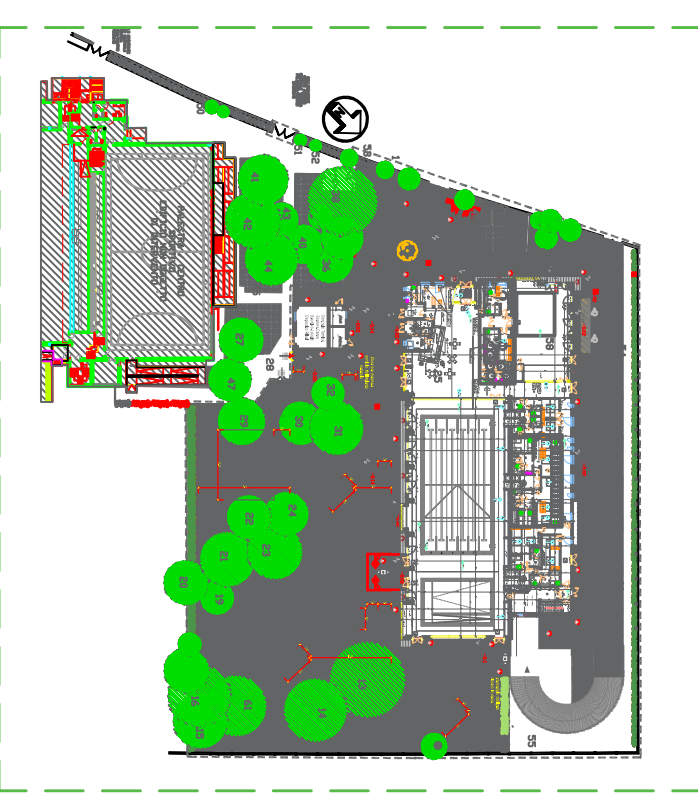

KEY PLAN

NOTE:  
 - IL BANCONE RAPPRESENTATO IN DISEGNO NON È PRESENTE SUL POSTO E IL C/O CHE VIENE DESCRITTO SARA' PER UNA FUTURA INSTALLAZIONE DELLO STESSO.  
 - LE PREDISPOSIZIONI ELETTRICHE DESCRITTE SUL BANCONE ATTUALMENTE NON SONO STATE REALIZZATE.  
 - LE PRESSE A MURO LATO BANCONE SONO PRESENTI COME DA DISEGNO.  
 - LA SUPERFICIE TOTALE DELL'AREA BAR IN CONCESSIONE È PARI A 184 Mq.