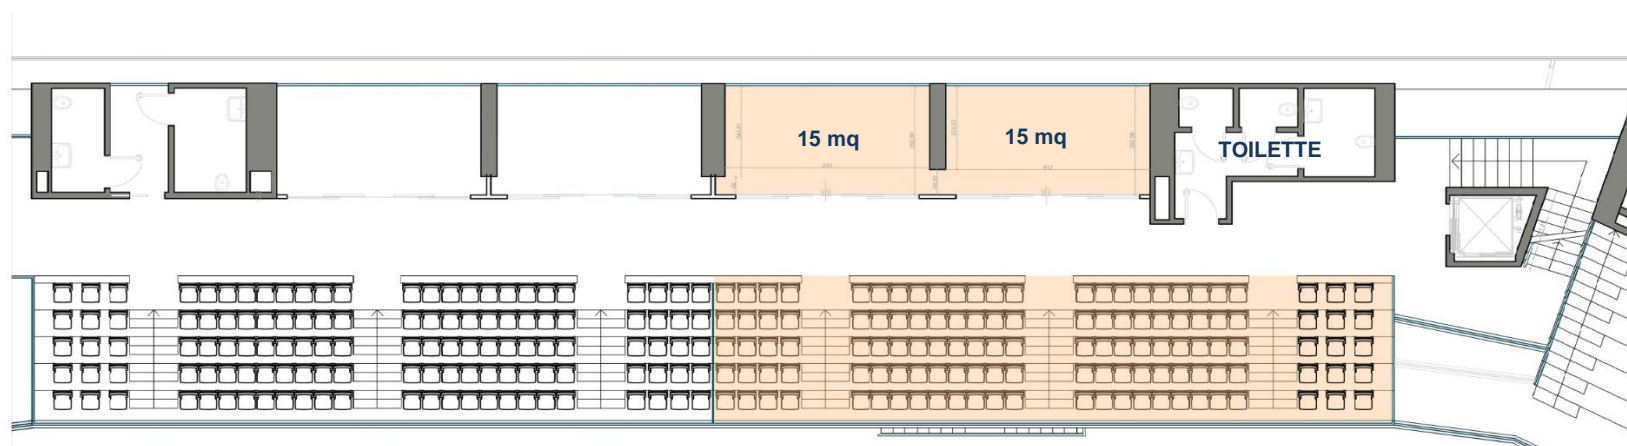

## AREE SKY BOX

- N° 2 spazi di 15 mq cad. comunicanti tra loro e personalizzabili
- N° 125 posti a sedere per ogni evento aperto al pubblico pagante